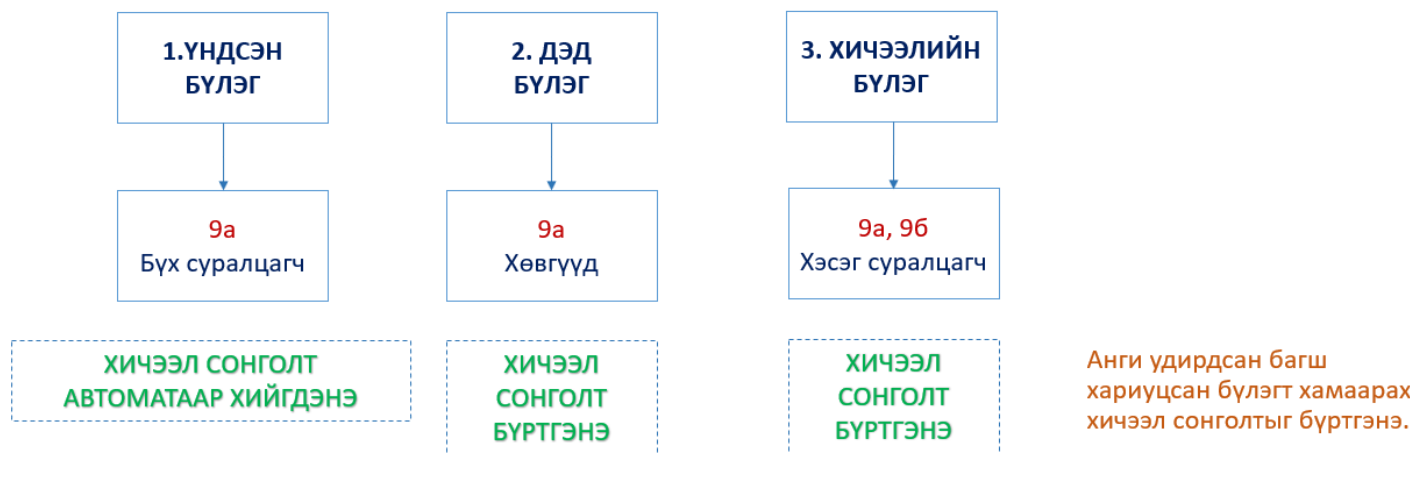

## 16.1 Ээлжит хичээл сонголт танилцуулга

### Ээлжит хичээл сонголт танилцуулга

## 16.2 Ээлжит хичээл дээр суралцагч сонгох

### Сонголт хийх ээлжит хичээлийн жагсаалт

Боловсролын удирдлага систем -> Хичээл сонголт цэс

1. Тухайн бүлэг дээр үүссэн байгаа ээлжит хичээлийн жагсаалтыг харуулна.
2. Хичээл сонголт хийх шаардлагатай буюу дэд болон хичээлийн бүлгийн хувьд бүртгэл хийх + товч идэвхтэй байна.