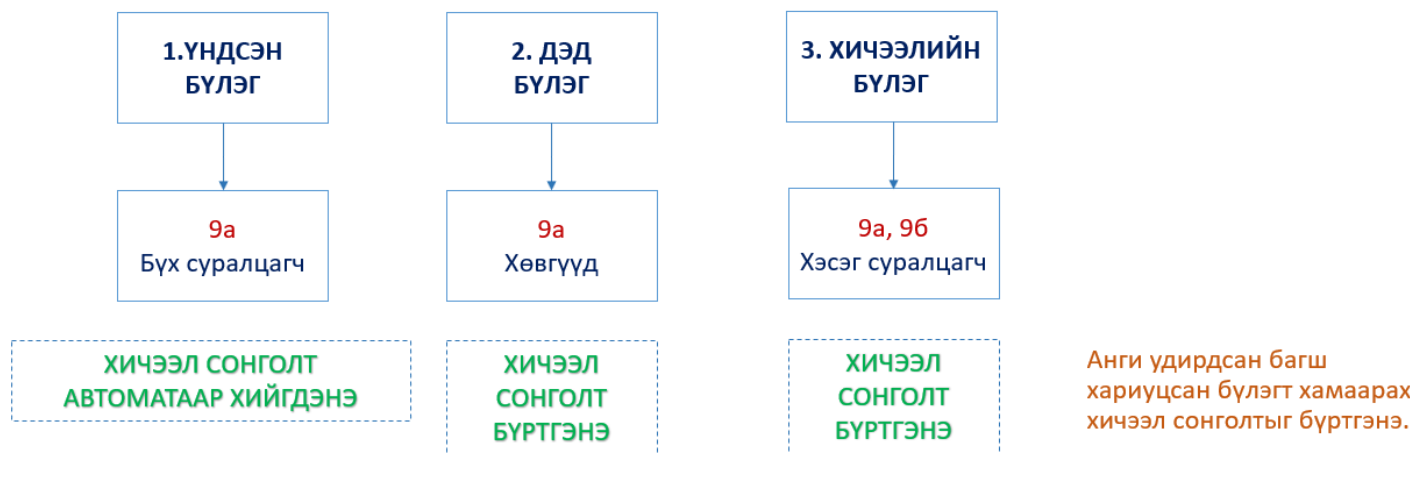

16.1 Ээлжит хичээл сонголт танилцуулга

Ээлжит хичээл сонголт танилцуулга

16.2 Ээлжит хичээл дээр суралцагч сонгох

Сонголт хийх ээлжит хичээлийн жагсаалт

Боловсролын удирдлага систем -> Хичээл сонголт цэс

1. Тухайн бүлэг дээр үүссэн байгаа ээлжит хичээлийн жагсаалтыг харуулна.
2. Хичээл сонголт хийх шаардлагатай буюу дэд болон хичээлийн бүлгийн хувьд бүртгэл хийх + товч идэвхтэй байна.

Ээлжит хичээлийн сонголт цэс рүү орон, сонголт хийх хичээлийн ард байрлах + товч дээр дарна.

Ээлжит хичээл дээр суралцагч сонгох

1. Хичээл сонголт цэс рүү орон, анги бүлгийн мэдээллийг сонгоход хичээл сонголт хийх боломжтой ээлжит хичээлүүд жагсаалт хэлбэрээр харагдана.
2. Жагсаалтын хамгийн сүүлийн баганад Суралцагч сонгох товч байрлана.
3. Сонголт хийх ээлжит хичээлийн харгалзах Суралцагч сонгох + товч дээр дарна.
4. Суралцагч сонгох цонх дуудагдаж гарч ирнэ.
5. Сонгогдоогүй багана талбараас суралцагч сонгон Сонгодсон багана руу шилжүүлэх > товч дээр дарна.
6. **Хадгалах** товч дарснаар ээлжит хичээл сонголт хийгдэнэ.