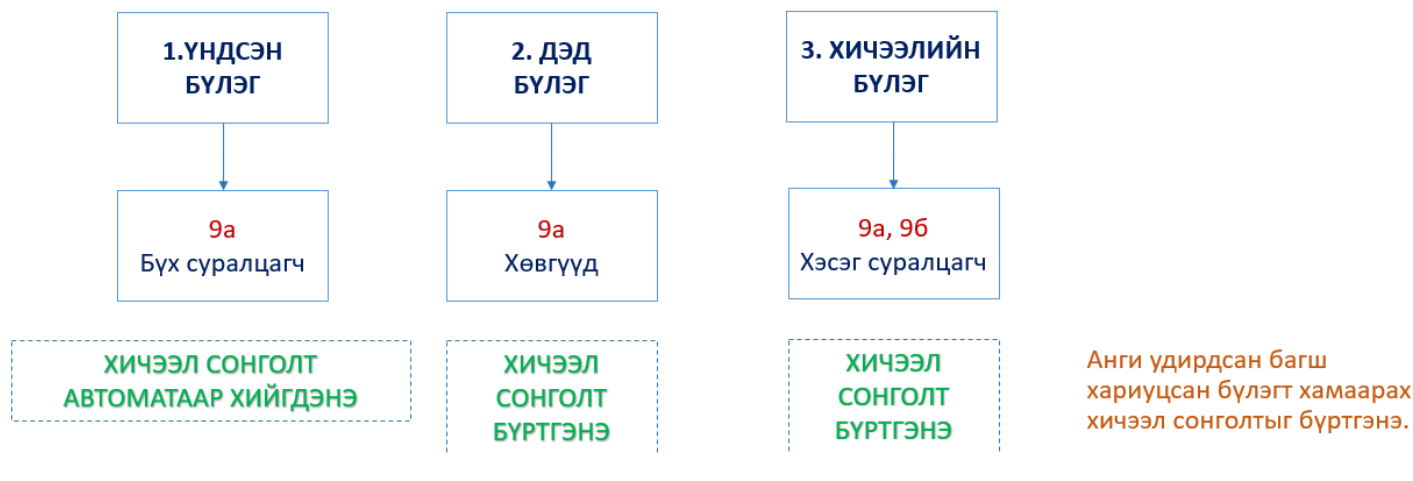

16.1 Ээлжит хичээл сонголт танилцуулга

Ээлжит хичээл сонголт танилцуулга

16.2 Ээлжит хичээл дээр суралцагч сонгох

Сонголт хийх ээлжит хичээлийн жагсаалт

Боловсролын удирдлага систем -> Хичээл сонголт цэс

1. Тухайн бүлэг дээр үүссэн байгаа ээлжит хичээлийн жагсаалтыг харуулна.
2. Хичээл сонголт хийх шаардлагатай буюу дэд болон хичээлийн бүлгийн хувьд бүртгэл хийх + товч идэвхтэй байна.

Ээлжит хичээлийн сонголт цэс рүү орон, сонголт хийх хичээлийн ард байрлах + товч дээр дарна.

Ээлжит хичээл дээр суралцагч сонгох

1. Хичээл сонголт цэс рүү орон, анги бүлгийн мэдээллийг сонгоход хичээл сонголт хийх боломжтой ээлжит хичээлүүд жагсаалт хэлбэрээр харагдана.
2. Жагсаалтын хамгийн сүүлийн баганад Суралцагч сонгох товч байрлана.
3. Сонголт хийх ээлжит хичээлийн харгалзах Суралцагч сонгох + товч дээр дарна.
4. Суралцагч сонгох цонх дуудагдаж гарч ирнэ.
5. Сонгогдоогүй багана талбараас суралцагч сонгон Сонгодсон багана руу шилжүүлэх > товч дээр дарна.
6. **Хадгалах** товч дарснаар ээлжит хичээл сонголт хийгдэнэ.