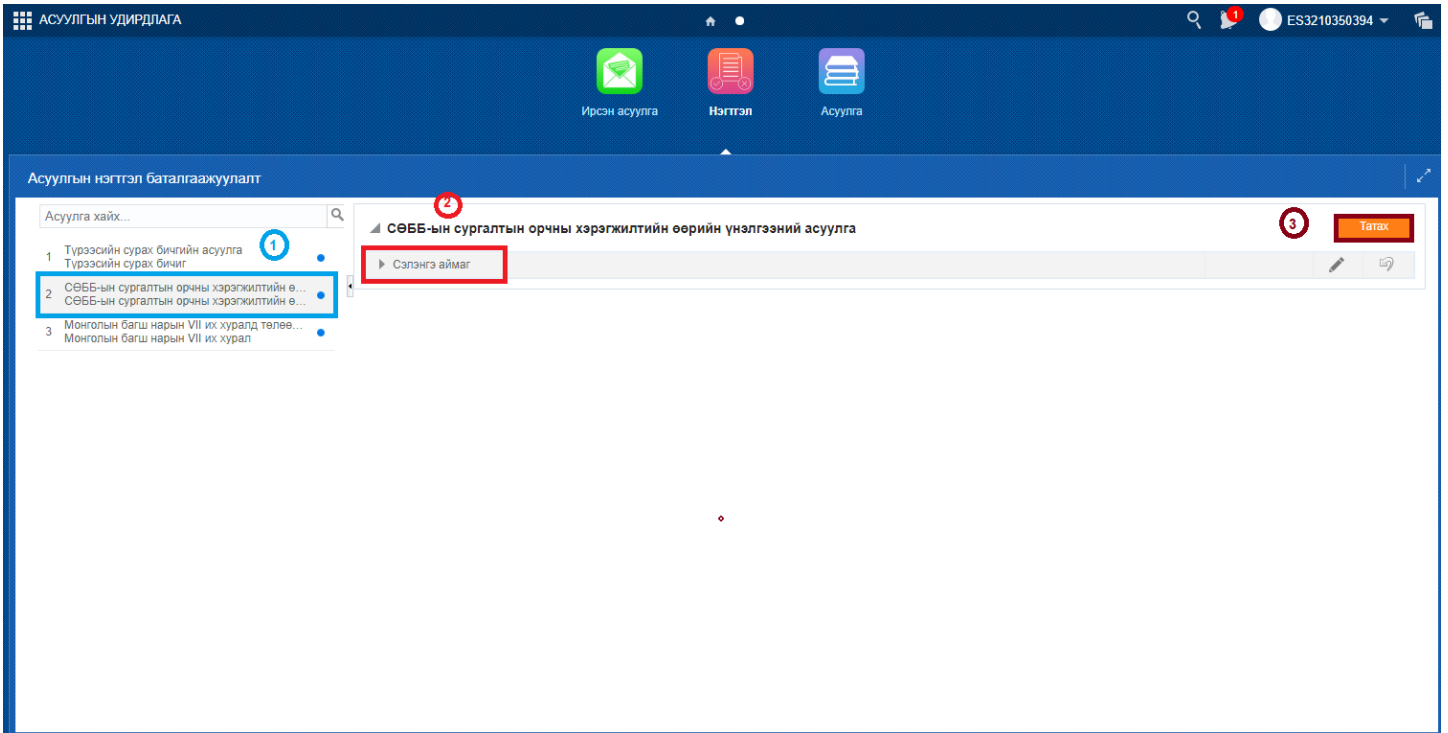

### Батлагдсан асуулгыг хянах, шалгах үйлдэл

Асуулгын удирдлага дотор Нэгтгэл дотор ороход дараах цонх гарч ирнэ.

Нэгтгэл дотор аймаг/дүүргийн нэрийн урд сумыг дарахад харьяа нэгж байгууллагуудын жагсаалт харагдана. Уг жагсаалтаас хариултын тооны мэдээллийг харах боломжтой бөгөөд 1-ээс илүү хариулсан байгууллагын асуулгыг цуцлах бөгөөд үнэн зөв бөглөсөн 1 л хариултыг чагтлах ёстойг анхааруулна уу.

Асуулгын нэгтгэл татах:

1. Асуулгын удирдлага цэсний Нэгтгэл модулийг сонгоно.
2. Ирсэн асуулгыг идэвхжүүлсний дараа аймаг, дүүргийг сонгож татах үйлдэл хийнэ.
3. Татах үйлдэл хийснээр тайлан автоматаар татагдах бөгөөд байгууллага давхцаж байгаа эсэх, мэдээллийг үнэн зөв бөглөсөн эсэхийг шалгана.