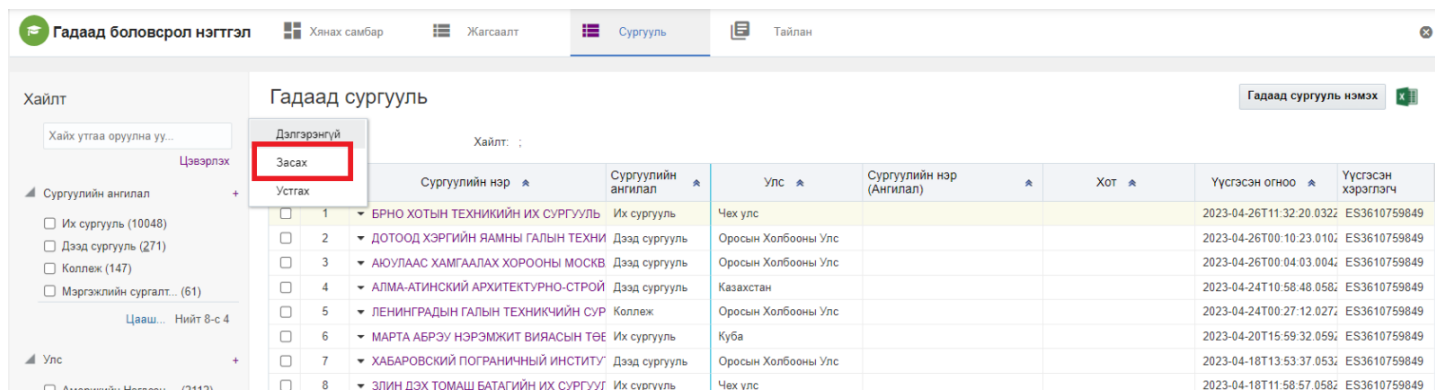

15.2.2. Гадаад сургуулийн мэдээлэл засах

Гадаад сургуулийн мэдээлэл засах үйлдлийг дараах дарааллаар хийнэ. **Үүнд:**

1. **Гадаад боловсрол нэгтгэл** ерөнхий цэсийг сонгоно.
2. Гадаад боловсрол нэгтгэл дэд хэсгээс **сургуулийг** сонгоно.
3. Мэдээлэл засах мөрийн урд байрлах меню дээр дарж **засах** товчийг дарна.
4. Гадаад сургууль засах цонхны мэдээллийг оруулаад **хадгалах** товч дарна.

Гадаад сургуулийн мэдээлэл засах үйлдлийн дэлгэрэнгүй тайлбар:

1. **Гадаад боловсрол нэгтгэл** ерөнхий цэсийг сонгоно.

2. Гадаад боловсрол нэгтгэл дэд хэсгээс **сургуулийг** сонгоно.

3. Мэдээлэл засах мөрийн урд байрлах меню дээр дарж **засах** товчийг дарна.

4. Гадаад сургууль засах цонхны мэдээллийг оруулаад **хадгалах** товч дарна.

* Сургуулийн нэр/англи/	БРНО ХОТЫН ТЕХНИКИЙН ИХ СУРГУУЛЬ	* Төрөл	Их сургууль
Богино нэр/англи/		Дэд төрөл	
Сургуулийн нэр/монгол/		* Улс	Чех улс
Сургуулийн нэр/тухайн орны хэлээр/		Хот	
Богино нэр/тухайн орны хэлээр/		Взб хаяг	
Нэмэлт мэдээлэл		Байгуулагдсан он	