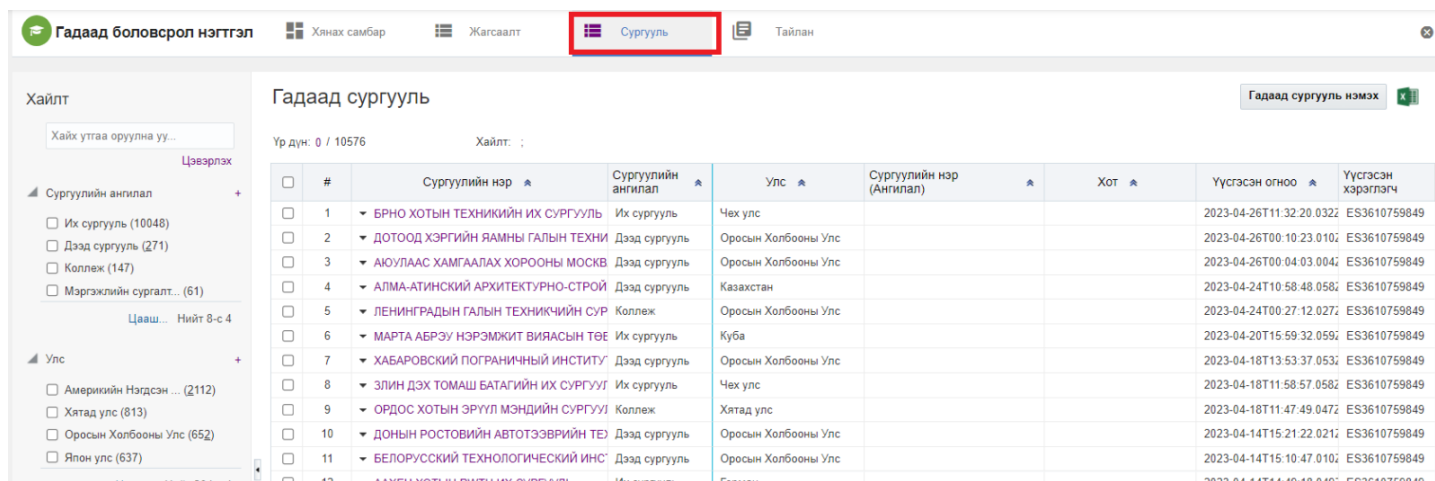

Богино нэр/тухайн орны хэлээр/

Нэмэлт мэдээлэл

* Төрөл

Дэд төрөл

* Улс

Хот

Вэб хаяг

Байгуулагдсан он

15.2.2. Гадаад сургуулийн мэдээлэл засах

Гадаад сургуулийн мэдээлэл засах үйлдлийг дараах дарааллаар хийнэ. **Үүнд:**

1. **Гадаад боловсрол нэгтгэл** ерөнхий цэсийг сонгоно.
2. Гадаад боловсрол нэгтгэл дэд хэсгээс **сургуулийг** сонгоно.
3. Мэдээлэл засах мөрийн урд байрлах меню дээр дарж **засах** товчийг дарна.
4. Гадаад сургууль засах цонхны мэдээллийг оруулаад **хадгалах** товч дарна.

Гадаад сургуулийн мэдээлэл засах үйлдлийн дэлгэрэнгүй тайлбар:

1. **Гадаад боловсрол нэгтгэл** ерөнхий цэсийг сонгоно.

2. Гадаад боловсрол нэгтгэл дэд хэсгээс **сургуулийг** сонгоно.

3. Мэдээлэл засах мөрийн урд байрлах меню дээр дарж **засах** товчийг дарна.