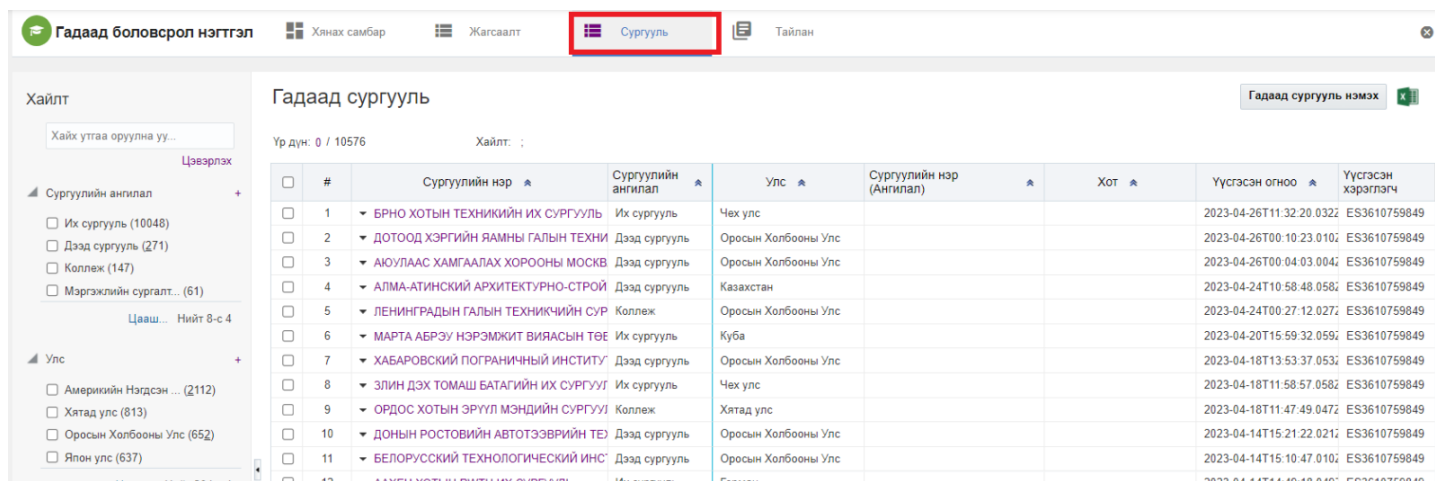

Богино нэр/тухайн орны хэлээр/

Нэмэлт мэдээлэл

* Төрөл

Дэд төрөл

* Улс

Хот

Вэб хаяг

Байгуулагдсан он

Гадаад сургуулийн мэдээлэл засах үйлдлийг дараах дарааллаар хийнэ. **Үүнд:**

1. **Гадаад боловсрол нэгтгэл** ерөнхий цэсийг сонгоно.
2. Гадаад боловсрол нэгтгэл дэд хэсгээс **сургуулийг** сонгоно.
3. Мэдээлэл засах мөрийн урд байрлах меню дээр дарж **засах** товчийг дарна.
4. Гадаад сургууль засах цонхны мэдээллийг оруулаад **хадгалах** товч дарна.

Гадаад сургуулийн мэдээлэл засах үйлдлийн дэлгэрэнгүй тайлбар:

1. **Гадаад боловсрол нэгтгэл** ерөнхий цэсийг сонгоно.

2. Гадаад боловсрол нэгтгэл дэд хэсгээс **сургуулийг** сонгоно.

3. Мэдээлэл засах мөрийн урд байрлах меню дээр дарж **засах** товчийг дарна.