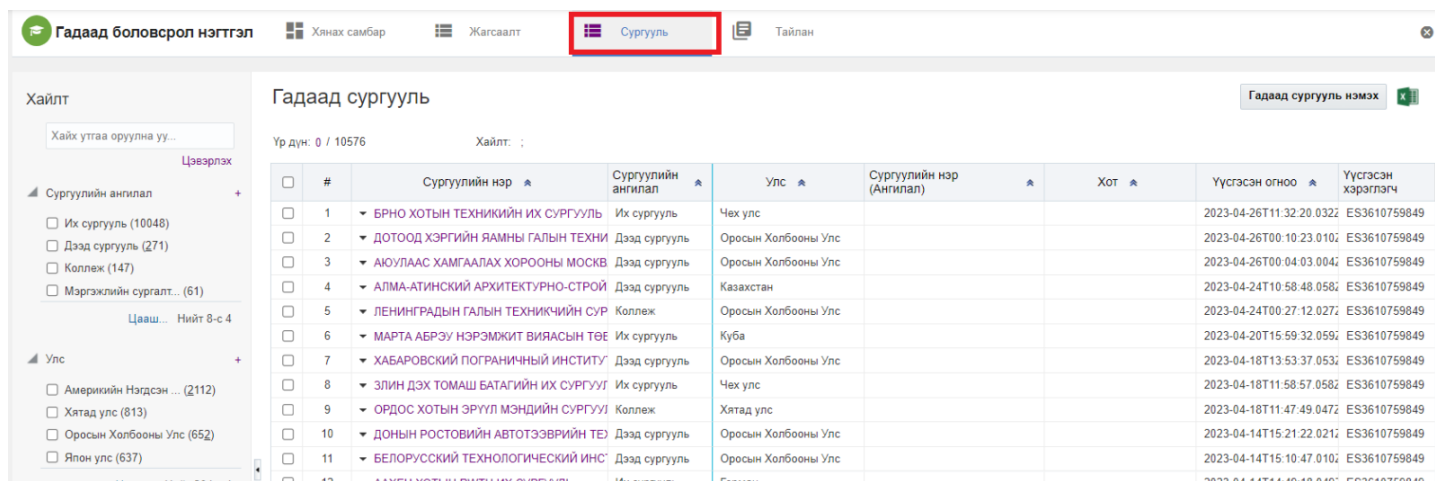

Богино нэр/тухайн орны хэлээр/

Нэмэлт мэдээлэл

\* Төрөл

Дэд төрөл

\* Улс

Хот

Вэб хаяг

Байгуулагдсан он

Гадаад сургуулийн мэдээлэл засах үйлдлийг дараах дарааллаар хийнэ. **Үүнд:**

1. **Гадаад боловсрол нэгтгэл** ерөнхий цэсийг сонгоно.
2. Гадаад боловсрол нэгтгэл дэд хэсгээс **сургуулийг** сонгоно.
3. Мэдээлэл засах мөрийн урд байрлах меню дээр дарж **засах** товчийг дарна.
4. Гадаад сургууль засах цонхны мэдээллийг оруулаад **хадгалах** товч дарна.

Гадаад сургуулийн мэдээлэл засах үйлдлийн дэлгэрэнгүй тайлбар:

1. **Гадаад боловсрол нэгтгэл** ерөнхий цэсийг сонгоно.

2. Гадаад боловсрол нэгтгэл дэд хэсгээс **сургуулийг** сонгоно.

3. Мэдээлэл засах мөрийн урд байрлах меню дээр дарж **засах** товчийг дарна.