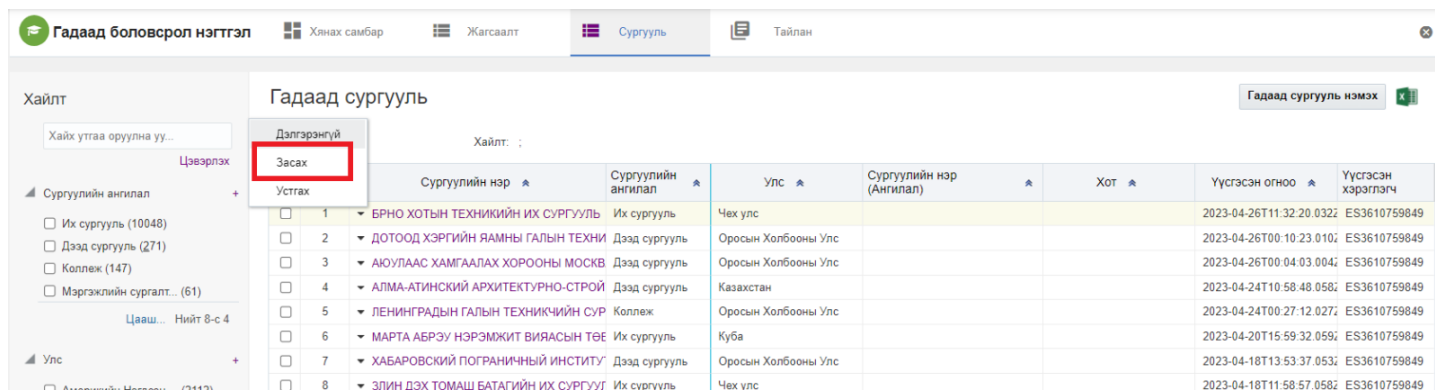

Гадаад сургуулийн мэдээлэл засах үйлдлийг дараах дарааллаар хийнэ. **Үүнд:**

1. **Гадаад боловсрол нэгтгэл** ерөнхий цэсийг сонгоно.
2. Гадаад боловсрол нэгтгэл дэд хэсгээс **сургуулийг** сонгоно.
3. Мэдээлэл засах мөрийн урд байрлах меню дээр дарж **засах** товчийг дарна.
4. Гадаад сургууль засах цонхны мэдээллийг оруулаад **хадгалах** товч дарна.

Гадаад сургуулийн мэдээлэл засах үйлдлийн дэлгэрэнгүй тайлбар:

1. **Гадаад боловсрол нэгтгэл** ерөнхий цэсийг сонгоно.

2. Гадаад боловсрол нэгтгэл дэд хэсгээс **сургуулийг** сонгоно.

3. Мэдээлэл засах мөрийн урд байрлах меню дээр дарж **засах** товчийг дарна.

4. Гадаад сургууль засах цонхны мэдээллийг оруулаад **хадгалах** товч дарна.

* Сургуулийн нэр/англи/	БРНО ХОТЫН ТЕХНИКИЙН ИХ СУРГУУЛЬ	* Төрөл	Их сургууль
Богино нэр/англи/		Дэд төрөл	
Сургуулийн нэр/монгол/		* Улс	Чех улс
Сургуулийн нэр/тухайн орны хэлээр/		Хот	
Богино нэр/тухайн орны хэлээр/		Вэб хаяг	
Нэмэлт мэдээлэл		Байгуулагдсан он	