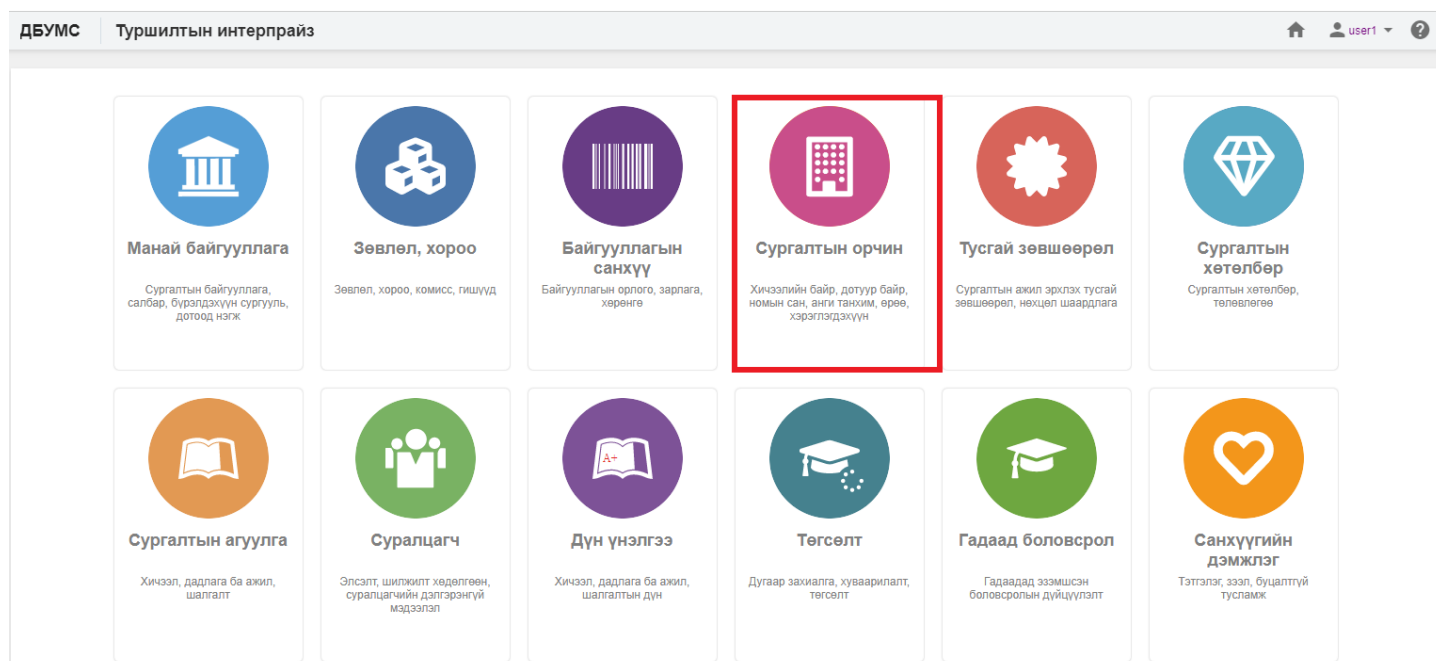

## 4.2.1. Анги, танхим бүртгэх

Анги, танхим шинээр бүртгэх үйлдлийг дараах дарааллаар хийнэ. Үүнд:

1. **Сургалтын орчин** ерөнхий цэсийг сонгоно.
2. Сургалтын орчин дэд хэсгээс **анги, танхимыг** сонгоно.
3. Цонхны баруун дээд хэсэгт байрлах **шинэ анги, танхим** товчийг дарна.
4. Анги танхим цонхны үндсэн болон нэмэлт мэдээлэл, хэрэглэгдэхүүний мэдээллийг оруулаад **хадгалах** товч дарна.
5. Бүртгэгдсэн анги, танхимын мэдээллийг **дэлгэрэнгүй** товч дарж харна.

Анги, танхим шинээр бүртгэх үйлдлийн дэлгэрэнгүй тайлбар:

1. **Сургалтын орчин** ерөнхий цэсийг сонгоно.

2. Сургалтын орчин дэд хэсгээс **анги, танхимыг** сонгоно

ДБУМС Туршилтын интерпрайз

Сургалтын орчин

Хайлт

Хайх утгаа оруулна уу...

Цэвэрлэх

Байр

- Мэдээлэл байхгүй (16)
- ЛБ-1 (13)
- Хоолны заал (7)
- ХБ-1 (3)

Цааш... Нийт 6-с 4

Сургалтын байгууллага

- МУИС /Монгол улсын... (31)
- Туршилтын коллеж7 (9)
- АШУУИС /Анагаахын ... (3)