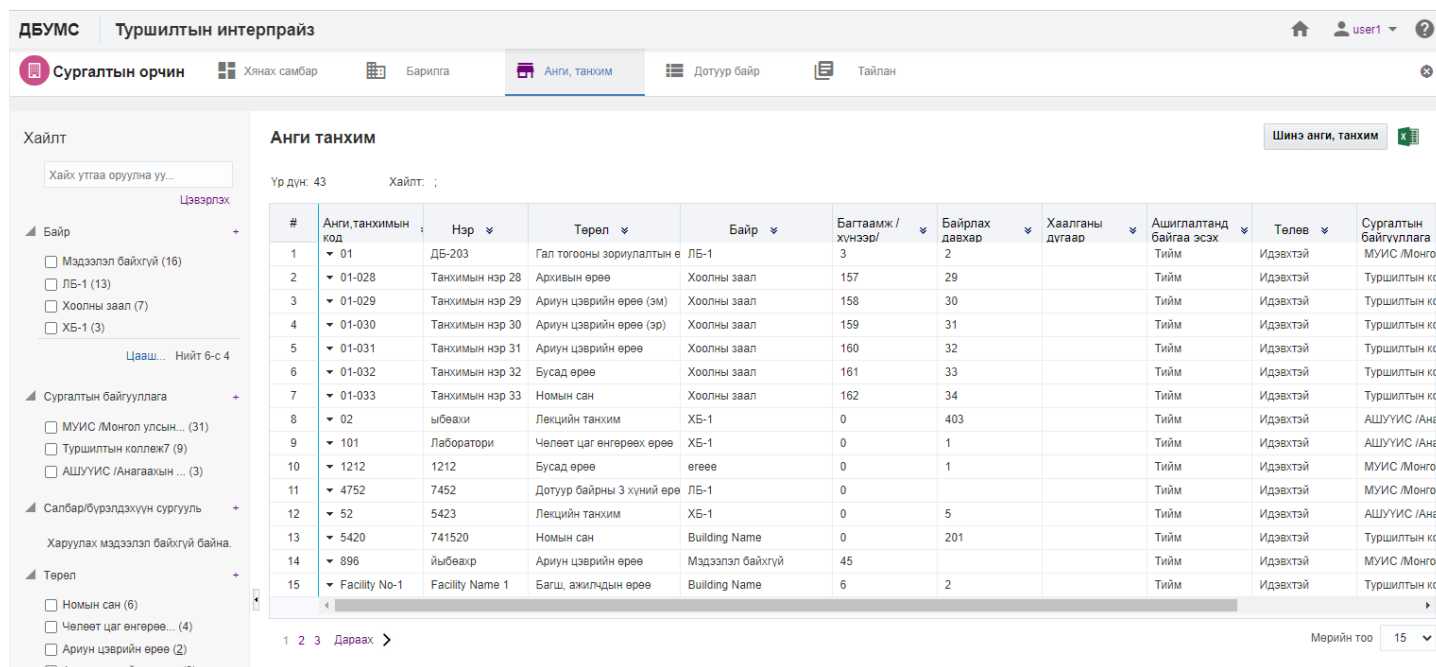

2. Сургалтын орчин модулийн дэд хэсгээс **анги, танхимыг** сонгоно.