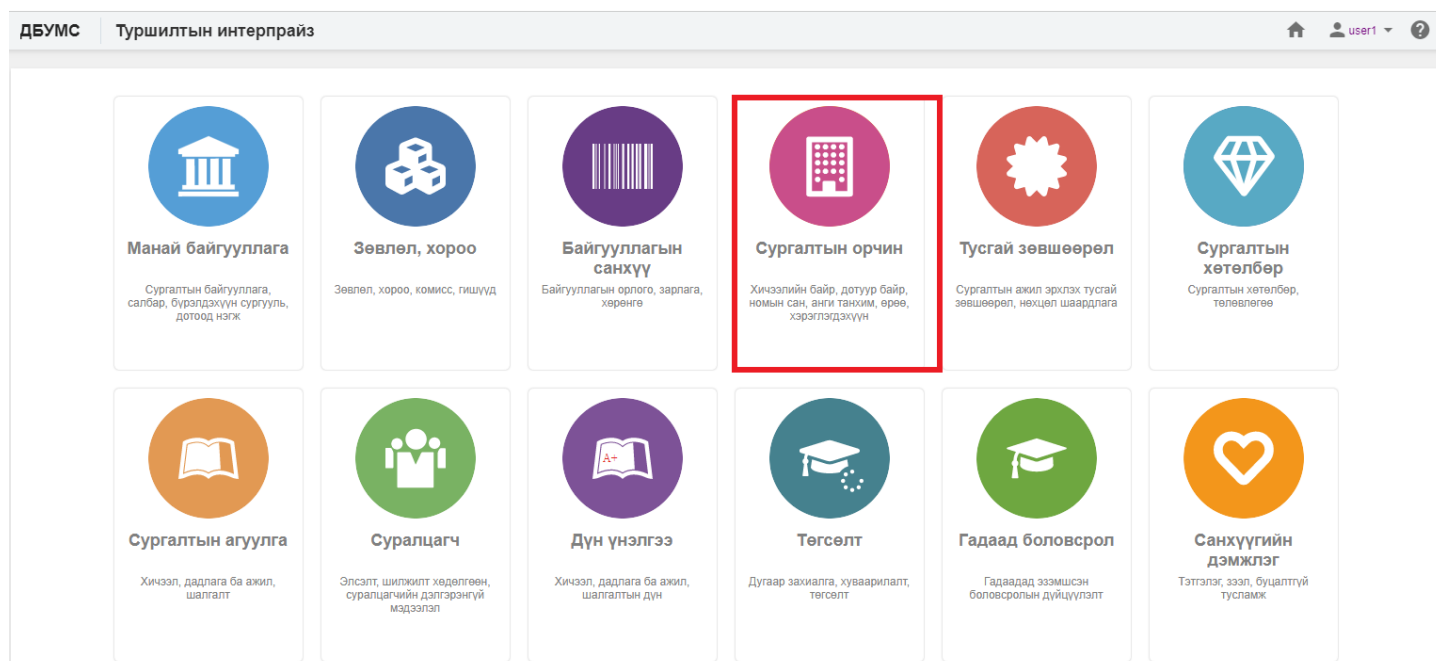

4.2.1. Анги, танхим бүртгэх

Анги, танхим шинээр бүртгэх үйлдлийг дараах дарааллаар хийнэ. Үүнд:

1. **Сургалтын орчин** ерөнхий цэсийг сонгоно.
2. Сургалтын орчин дэд хэсгээс **анги, танхимыг** сонгоно.
3. Цонхны баруун дээд хэсэгт байрлах **шинэ анги, танхим** товчийг дарна.
4. Анги танхим цонхны үндсэн болон нэмэлт мэдээлэл, хэрэглэгдэхүүний мэдээллийг оруулаад **хадгалах** товч дарна.
5. Бүртгэгдсэн анги, танхимын мэдээллийг **дэлгэрэнгүй** товч дарж харна.

Анги, танхим шинээр бүртгэх үйлдлийн дэлгэрэнгүй тайлбар:

1. **Сургалтын орчин** ерөнхий цэсийг сонгоно.

2. Сургалтын орчин дэд хэсгээс **анги, танхимыг** сонгоно

ДБУМС Туршилтын интерпрайз

Сургалтын орчин

Хайлт

Хайх утгаа оруулна уу...

Цэвэрлэх

Байр

- Мэдээлэл байхгүй (16)
- ЛБ-1 (13)
- Хоолны заал (7)
- ХБ-1 (3)

Цааш... Нийт 6-с 4

Сургалтын байгууллага

- МУИС /Монгол улсын... (31)
- Туршилтын коллеж7 (9)
- АШУУИС /Анагаахын ... (3)