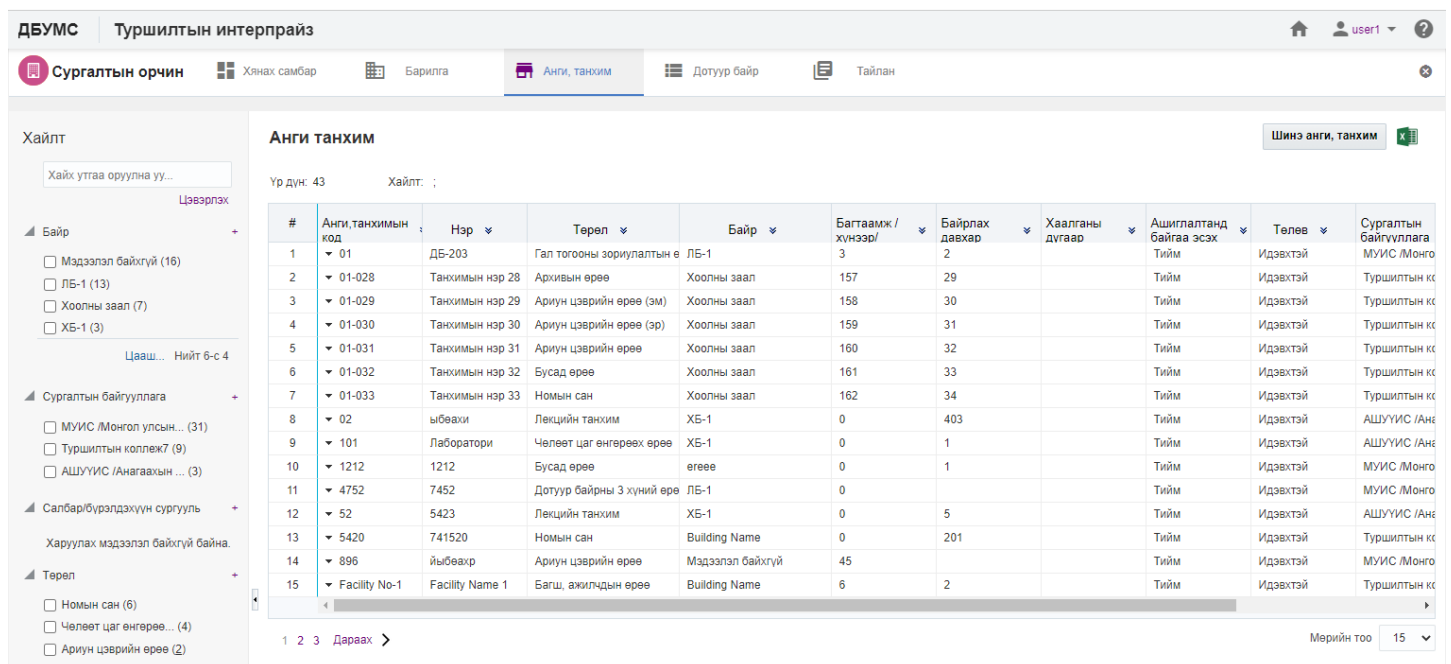

### 4.2.3. Анги, танхимын мэдээлэл устгах

Анги, танхимын мэдээлэл устгах үйлдлийг дараах дарааллаар хийнэ. Үүнд:

1. **Сургалтын орчин** ерөнхий цэсийг сонгоно.
2. Сургалтын орчин модулийн дэд хэсгээс **анги, танхимыг** сонгоно.
3. Устгах анги, танхимын мөрийн урд байрлах меню дээр дарж **устгах** сонголтыг сонгоно.
4. ДБУМС устгах боломжтой эсэхийг мэдээлнэ. Дэд цонхны **устгах** товч дарна.

Анги, танхимын мэдээлэл устгах үйлдлийн дэлгэрэнгүй тайлбар:

1. **Сургалтын орчин** ерөнхий цэсийг сонгоно.

2. Сургалтын орчин модулийн дэд хэсгээс **анги, танхимыг** сонгоно.