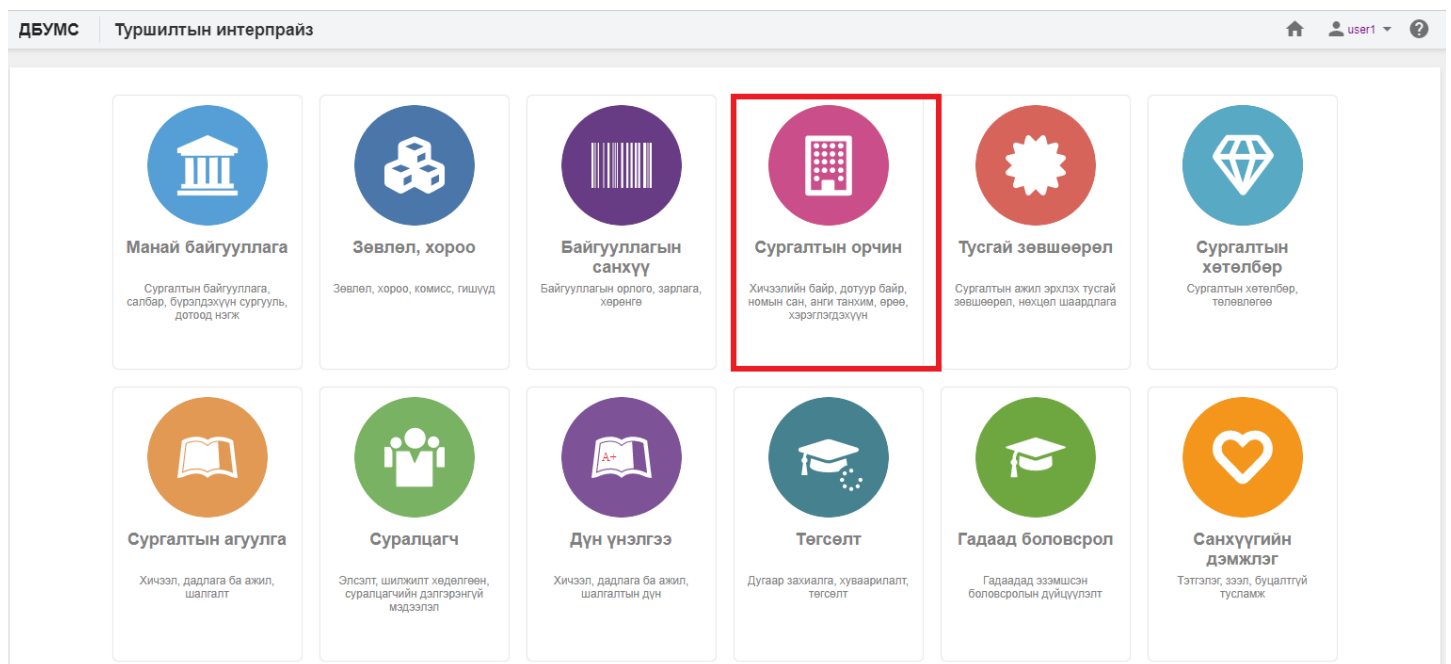

4.2.3. Анги, танхимын мэдээлэл устгах

Анги, танхимын мэдээлэл устгах үйлдлийг дараах дарааллаар хийнэ. Үүнд:

1. **Сургалтын орчин** ерөнхий цэсийг сонгоно.
2. Сургалтын орчин модулийн дэд хэсгээс **анги, танхимыг** сонгоно.
3. Устгах анги, танхимын мөрийн урд байрлах меню дээр дарж **устгах** сонголтыг сонгоно.
4. ДБУМС устгах боломжтой эсэхийг мэдээлнэ. Дэд цонхны **устгах** товч дарна.

Анги, танхимын мэдээлэл устгах үйлдлийн дэлгэрэнгүй тайлбар:

1. **Сургалтын орчин** ерөнхий цэсийг сонгоно.