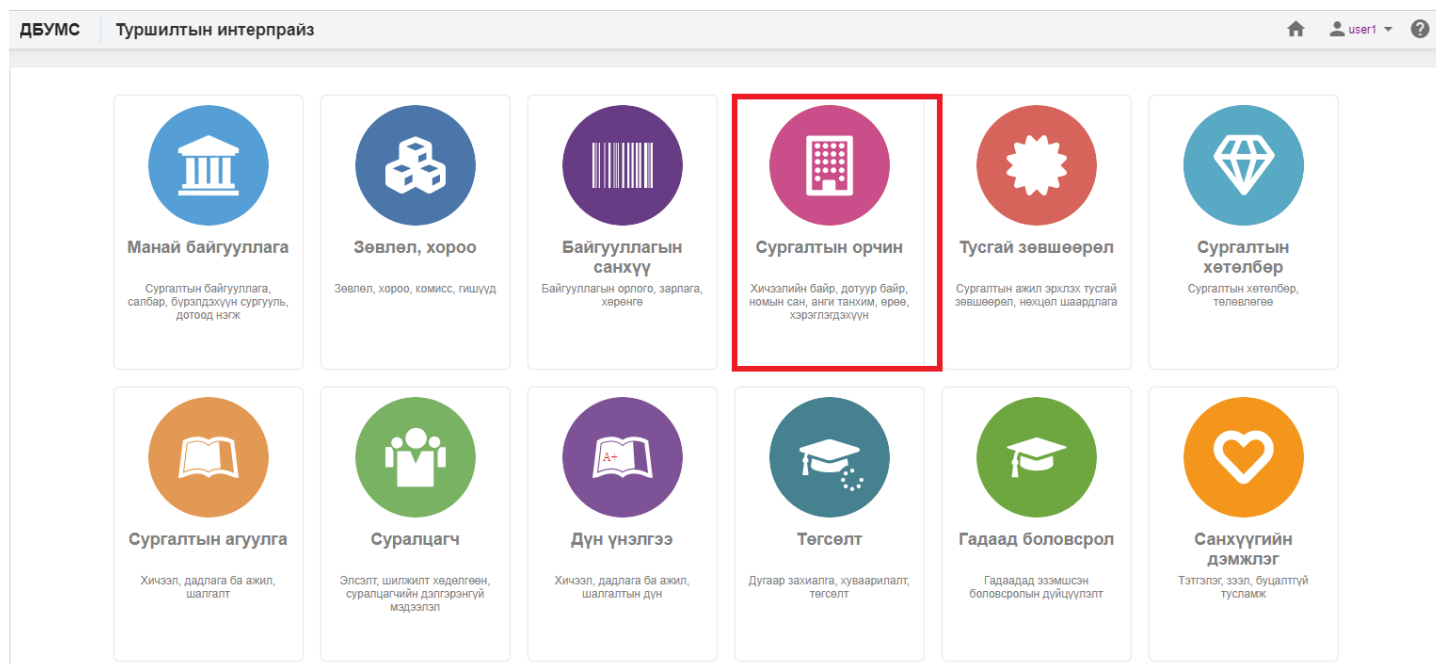

4.2.3. Анги, танхимын мэдээлэл устгах

Анги, танхимын мэдээлэл устгах үйлдлийг дараах дарааллаар хийнэ. Үүнд:

1. **Сургалтын орчин** ерөнхий цэсийг сонгоно.
2. Сургалтын орчин модулийн дэд хэсгээс **анги, танхимыг** сонгоно.
3. Устгах анги, танхимын мөрийн урд байрлах меню дээр дарж **устгах** сонголтыг сонгоно.
4. ДБУМС устгах боломжтой эсэхийг мэдээлнэ. Дэд цонхны **устгах** товч дарна.

Анги, танхимын мэдээлэл устгах үйлдлийн дэлгэрэнгүй тайлбар:

1. **Сургалтын орчин** ерөнхий цэсийг сонгоно.