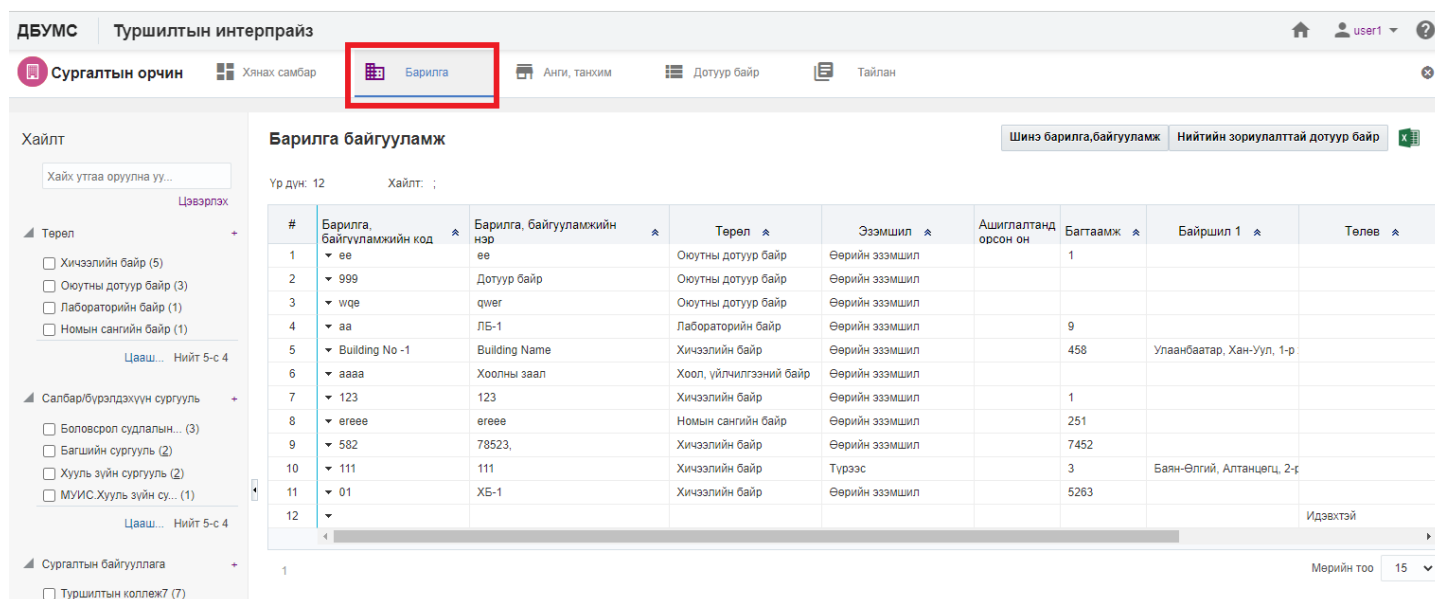

Мерийн тоо 15

4. Барилга байгууламж цонхны мэдээллийг оруулаад **хадгалах** товч дарна.

ДБУМС Туршилтын интерпрайз

Барилга байгууламж

Хадгалах Хаах

Үндсэн мэдээлэл **Нэмэлт мэдээлэл** Хүний мэдээлэл

+Нэмэх

1	Дотоод сүлжээтэй эсэх	<input checked="" type="checkbox"/>	... тайлбар
2	Нийт хүчин чадал (Хүнээр)	1	... тайлбар
3	Нийт талбай (мкв.)	1	... тайлбар
4	Ашигтай талбай (мкв.)	1	... тайлбар
5	Нийт давхар	1	... тайлбар
6	Стандартын эсэх	<input checked="" type="checkbox"/>	... тайлбар
7	Эрүүл ахуй, аюулгүй ажиллагааны хэм хэмжээнд нийцсэн эсэх	<input type="checkbox"/>	... тайлбар
8	Хөгжлийн бэрхшээлтэй иргэдэд зориулсан шаттай эсэх	<input type="checkbox"/>	... тайлбар

4.1.3. Барилга, байгууламжийн мэдээлэл устгах

Барилга, байгууламжийн мэдээлэл устгах үйлдлийг дараах дарааллаар хийнэ. Үүнд:

1. **Сургалтын орчин** ерөнхий цэсийг сонгоно.
2. Сургалтын орчин модулийн дэд хэсгээс **барилгыг** сонгоно.
3. Устгах барилгын мөрийн урд байрлах меню дээр дарж **устгах** сонголтыг сонгоно.
4. ДБУМС устгах боломжтой эсэхийг мэдээлнэ. Дэд цонхны **устгах** товч дарна.

Барилга байгууламжийн мэдээлэл устгах үйлдлийн дэлгэрэнгүй тайлбар:

1. **Сургалтын орчин** ерөнхий цэсийг сонгоно.

2. Сургалтын орчин модулийн дэд хэсгээс **барилгыг** сонгоно.

3. Устгах барилгын мөрийн урд байрлах меню дээр дарж **устгах** сонголтыг сонгоно.

ДБУМС Туршилтын интерпрайз

Сургалтын орчин Хянах самбар Барилга Анги, танхим Дотуур байр Тайлан

Хайлт: Хайх утгаа оруулна уу...

Барилга байгууламж Шинэ барилга,байгууламж Нийтийн зориулалттай дотуур байр