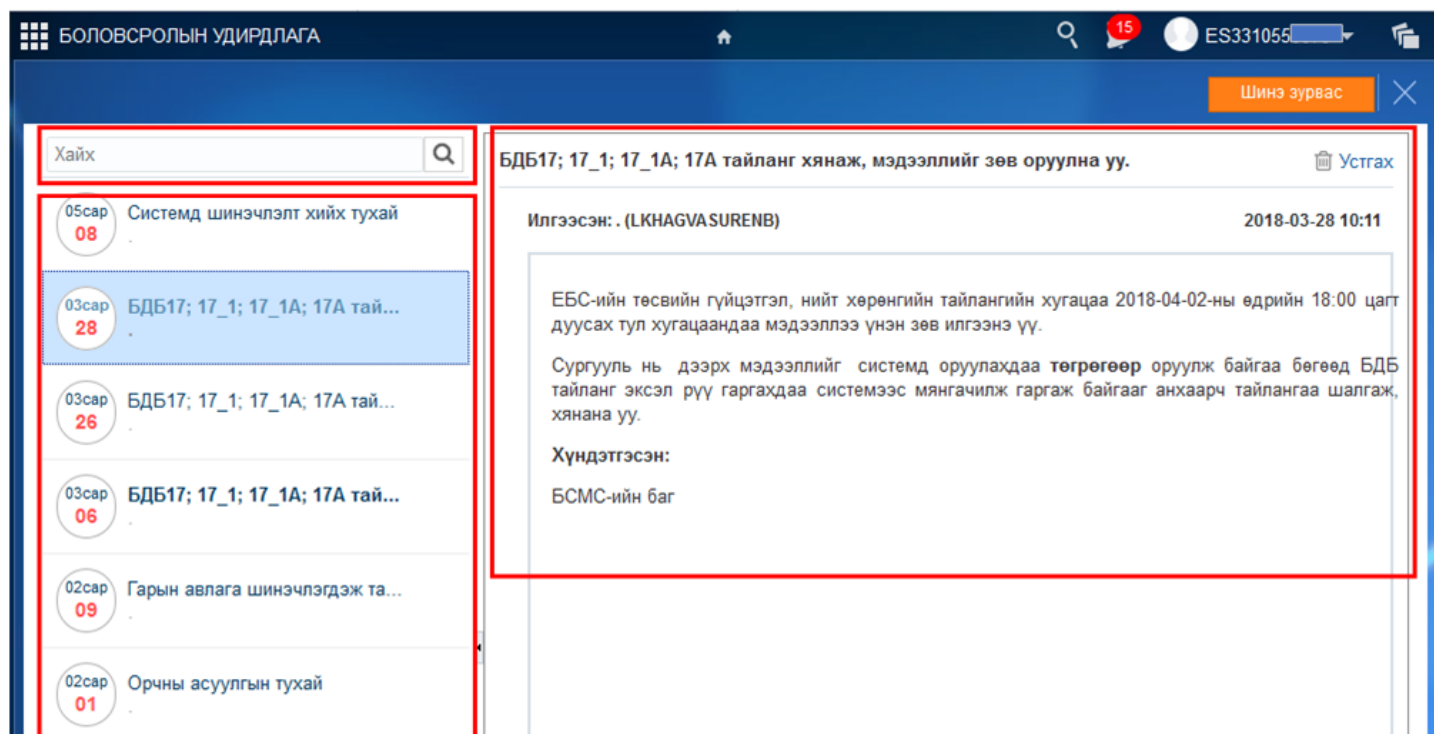

1.2 Мэдээ зурвастай ажиллах

1.2. Мэдээ зурвастай ажиллах

Системээс явуулж байгаа мэдээ, зурвас нь системийн хэрэглэгчийн бүлгээс хамаарч харилцан адилгүй очно. Хэрэглэгчийн нэрийн өмнө хонхны зурагтай тэмдэглэгээ байх бөгөөд уншаагүй мэдээ, зурвасын тоогоор илэрхийлнэ. Доорхи зурагт шинээр ирсэн **15** мэдээ, зурвасыг уншаагүй байна.

Мэдээ, зурвасын тэмдэглэгээ дээр дарахад дараах цонх нээгдэнэ.

Цонхны зүүн дээд талд хайлтын талбар, зүүн доод талд ирсэн мэдээ, зурвасын жагсаалтыг ирсэн огноо, гарчиг, явуулсан хэрэглэгчийн нэрээр харуулсан байна. Унших мэдээ зурвас дээр дарснаар баруун талд тухайн мэдээ, зурвас бүрэн эхээр нь харагдана.

Уншаагүй мэдээ зурвасын гарчиг нь тод (bold) өнгөтэй байна.

Шинэ мэдээ, зурвасыг бичихдээ **шинэ зурвас** товчийг дарснаар дараах цонх нээгдэнэ.