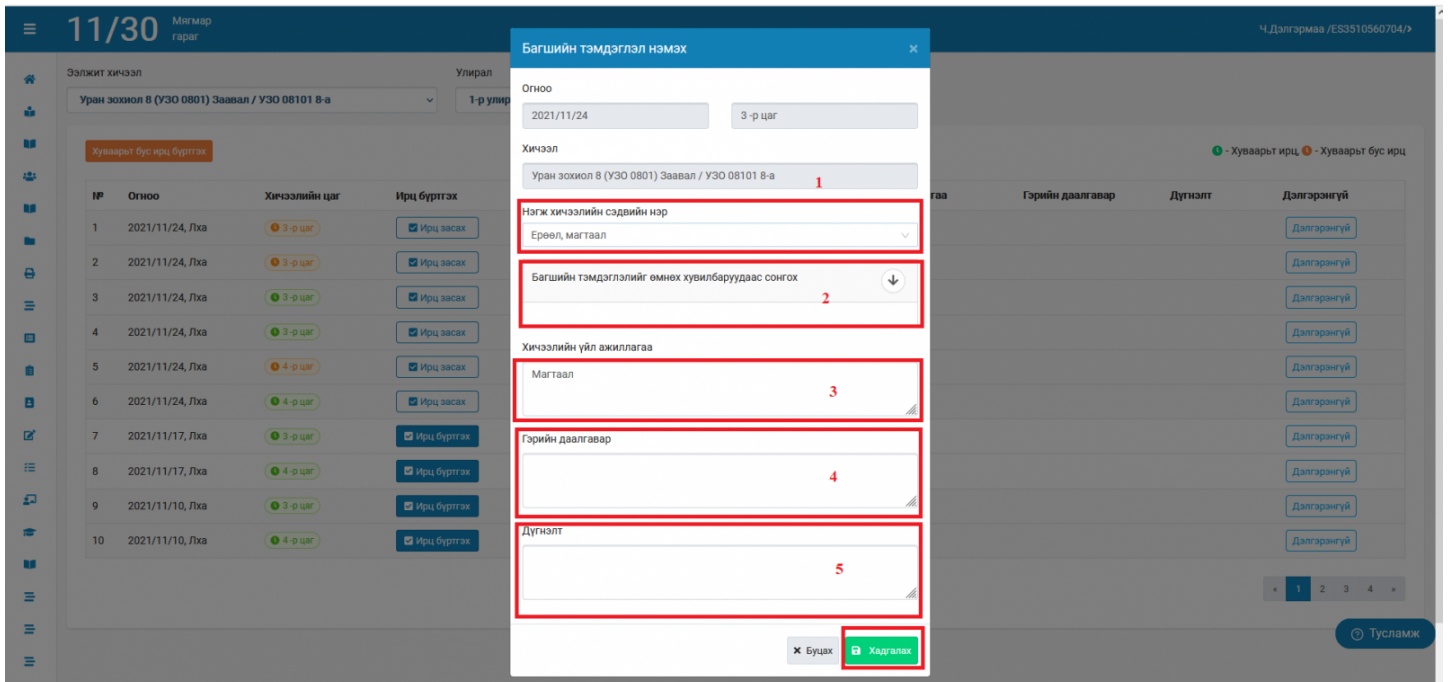

4. **Хуваарьт ирц** - бүртгэх талбар дараах байдлаар харагдах бөгөөд ирсэн, зайнаас, чөлөөтэй, өвчтэй, тасалсан төлөвүүдээс чеклэж хадгалах товчийг дарж ирцийн бүртгэлийг хийнэ.

5. **Хуваарьт бус ирц**- Хэрэв тухайн хичээлийг "ээлжит хичээлийн хуваарь"-т тохируулаагүй өөр өдөр/цагт нөхөж эсвэл шилжүүлэн орсон бол тухайн өдрийн ирцийн бүртгэлийг журнал дээр шинээр үүсгэж болно. Хичээл заасан өдөр болон цагийг сонгоно уу? Анхааруулга: Тухайн өдөр ирцийн бүртгэл хийж "Хадгалах" товч дарсанаар журнал дээр ирцийн бүртгэл хадгалагдан үлдэнэ.