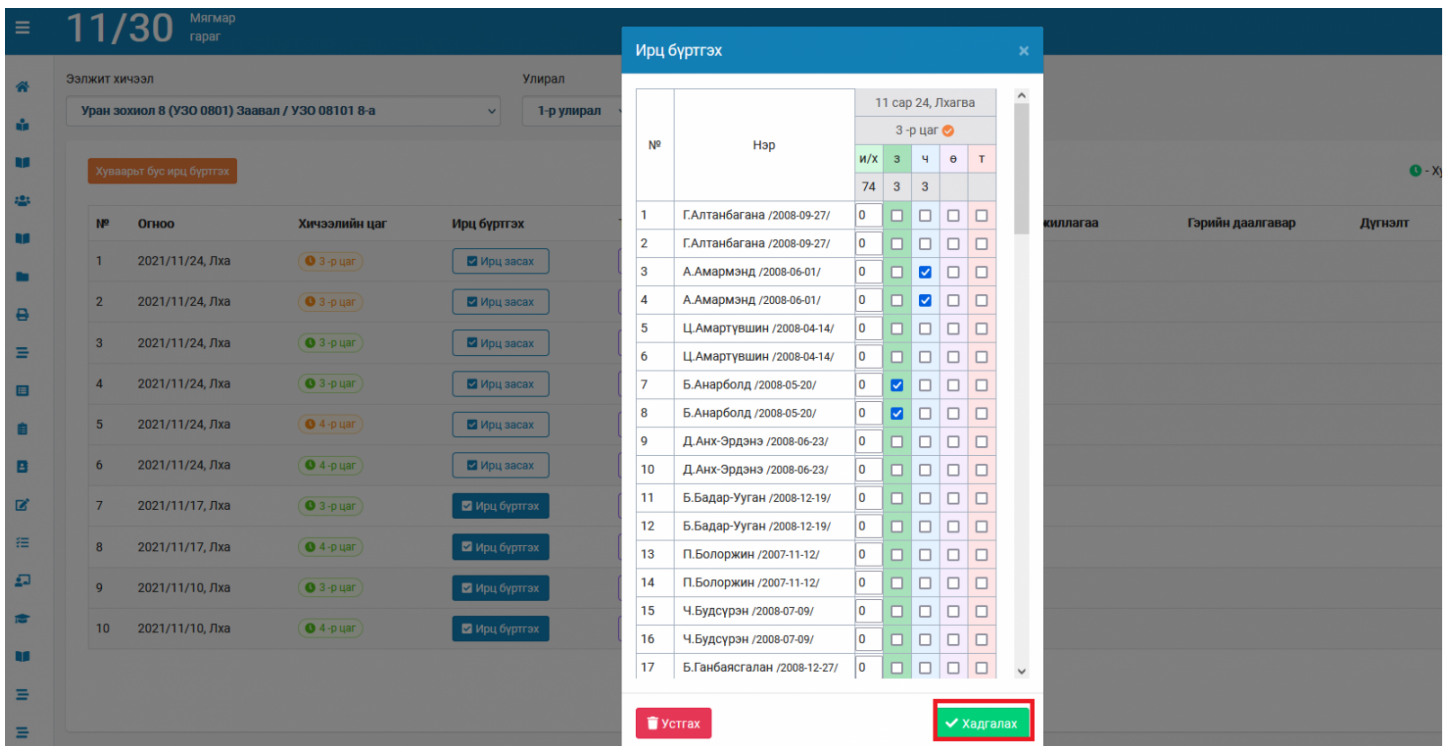

### 3. Багшийн ирц, тэмдэглэл нэмэх

- Багш

товчийг дарж суралцагчдын өдрийн ирцийг бүртгэнэ.

- Ирц бүртгэсэн бол тухайн өдрийн багшийн тэмдэглэл нэмэх бүртгэлийг хийнэ.
- Ижил түвшний бүлгүүдэд хичээл ордог багшийн хувьд тэмдэглэл хөтлөхөд эхний орсон бүлгийн тухайн ээлжит хичээл дээр хийсэн тэмдэглэл нь дараагийн бүлэгт энэхүү хичээлийг сонгоход хувилагдан гарч ирнэ. Үүнийг мөн засварлан хадгалах боломжтой.

11/30 Мэгмэр гараг

Ээлжит хичээл: Уран зохиол 8 (УЗО 0801) Заавал / УЗО 08101 8-а

Улирал: 1-р улирал

Хуваарьт бус ирц бүртгэх

Хуваарьт ирц - Хуваарьт бус ирц

№	Огноо	Хичээлийн цаг	Ирц бүртгэх	Тэмдэглэл	Сэдвийн нэр	Хичээлийн үйл ажиллагаа	Гэрийн даалгавар	Дүгнэлт	Дэлгэрэнгүй
1	2021/11/24, Лха	3-р цаг	Ирц засах	Тэмдэглэл	Монгол аман яруу найр...	Магтаал	-	-	Дэлгэрэнгүй
2	2021/11/24, Лха	3-р цаг	Ирц засах	Тэмдэглэл	-	-	-	-	Дэлгэрэнгүй
3	2021/11/24, Лха	3-р цаг	Ирц засах	Тэмдэглэл	Монгол аман яруу найр...	Магтаал	-	-	Дэлгэрэнгүй
4	2021/11/24, Лха	3-р цаг	Ирц засах	Тэмдэглэл	-	-	-	-	Дэлгэрэнгүй
5	2021/11/24, Лха	4-р цаг	Ирц засах	Тэмдэглэл	-	-	-	-	Дэлгэрэнгүй
6	2021/11/24, Лха	4-р цаг	Ирц засах	Тэмдэглэл	-	-	-	-	Дэлгэрэнгүй
7	2021/11/17, Лха	3-р цаг	Ирц бүртгэх	Тэмдэглэл	-	-	-	-	Дэлгэрэнгүй
8	2021/11/17, Лха	4-р цаг	Ирц бүртгэх	Тэмдэглэл	-	-	-	-	Дэлгэрэнгүй
9	2021/11/10, Лха	3-р цаг	Ирц бүртгэх	Тэмдэглэл	-	-	-	-	Дэлгэрэнгүй
10	2021/11/10, Лха	4-р цаг	Ирц бүртгэх	Тэмдэглэл	-	-	-	-	Дэлгэрэнгүй

4. **Хуваарьт ирц** - бүртгэх талбар дараах байдлаар харагдах бөгөөд ирсэн, зайнаас, чөлөөтэй, өвчтэй, тасалсан төлөвүүдээс чеклэж хадгалах товчийг дарж ирцийн бүртгэлийг хийнэ.

5. **Хуваарьт бус ирц**- Хэрэв тухайн хичээлийг "ээлжит хичээлийн хуваарь"-т тохируулаагүй өөр өдөр/цагт нөхөж эсвэл шилжүүлэн орсон бол тухайн өдрийн ирцийн бүртгэлийг журнал дээр шинээр үүсгэж болно. Хичээл заасан өдөр болон цагийг сонгоно уу? Анхааруулга: Тухайн өдөр ирцийн бүртгэл хийж "Хадгалах" товч дарсанаар журнал дээр ирцийн бүртгэл хадгалагдан үлдэнэ.