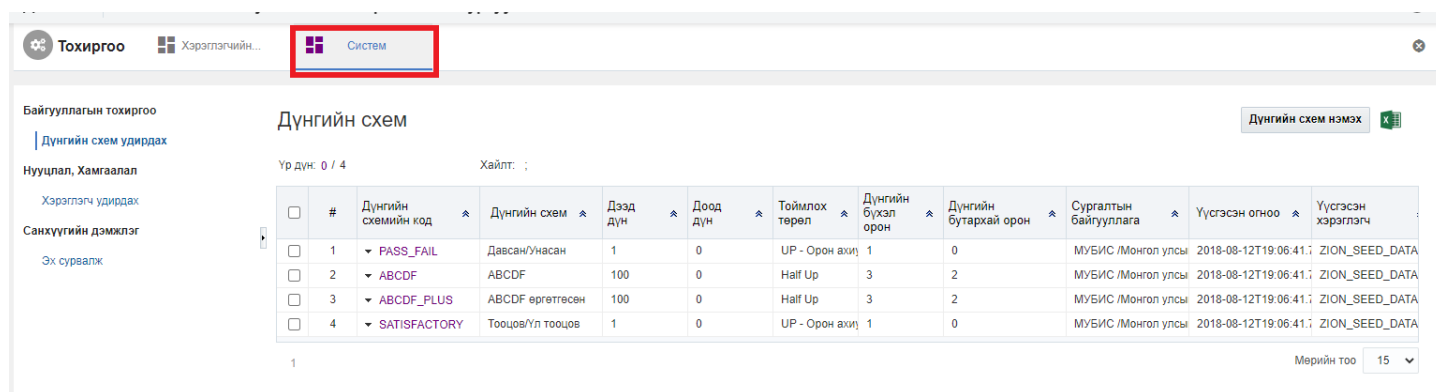

## 22.2.2.3. Хэрэглэгчийн эрхийн мэдээлэл засах

Хэрэглэгчийн эрхийн нууц үг өөрчлөх үйлдлийг дараах дарааллаар хийнэ. **Үүнд:**

1. **Тохиргоо** ерөнхий цэсийг сонгоно.
2. Тохиргоо дэд хэсгээс **системийг** сонгоно.
3. Системийн тохиргооны жагсаалтаас **хэрэглэгч удирдахыг** сонгоно.
4. Хэрэглэгчийн жагсаалтын **нэвтрэх нэр** дээр дарна.
5. Хэрэглэгчийн бүртгэл цонхны засах мэдээллийг оруулаад **хадгалах** товч дарна.

Хэрэглэгчийн эрхийн нууц үг өөрчлөх үйлдлийг дэлгэрэнгүй тайлбар:

1. **Тохиргоо** ерөнхий цэсийг сонгоно.

2. Тохиргоо дэд хэсгээс **системийг** сонгоно.

3. Системийн тохиргооны жагсаалтаас **хэрэглэгч удирдахыг** сонгоно.