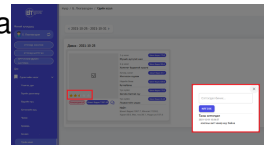

Эцэг эхийн систем- mobile

- ESIS мобайл аппликейшн ашиглан өдөрт ямар үдийн хоолонд ямар хоол идэж байгаа, илчлэг хэмжээ, шимт бодисын хэмжээг харах боломжтой.
- Эцэг эх өөрийн нэвтрэх нэр, нууц үгээр хандана.
- Суралцагчийн мэдээллээс үдийн хоол цэсийг сонгож хуваарь хоолны цэсийг харна.