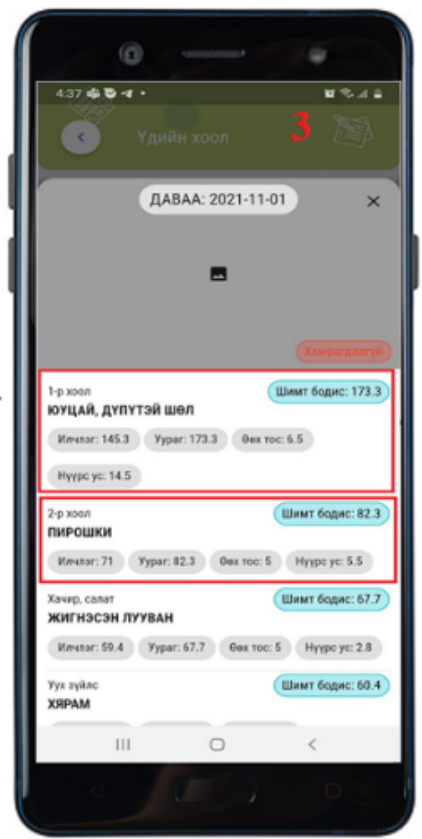

QR код хэвлэх

Анги: 8-а
Овог: Бат
Нэр: Лхагвасүрэн
Утас:

parent.edu.mn | medle.mn

- Үдийн хоолны хуваарь 7 хоногоор системд дараах байдлаар харагдана.

- Тухайн өдрийн хоолны цэс, шимт тэжээлийн нийт бодисын хэмжээ харах боломжтой.
- Тухайн өдрийн үдийн хоолны шимт бодисын нийт хэмжээг шимт бодис товчийг дарж харна.
- 1-р хоол, 2-р хоол, хачир салатны шимт тэжээлийн бодисын хэмжээг **шимт бодис** товчийг дарж тус бүрт нь харна.

- Суралцагчийн эцэг эх үдийн хоолны талаарх санал хүсэлт болон 1-5 хүртэлх одоор үнэлгээ өгөх боломжтой.
- Шар ододыг дарж хоолны амт чанарын үнэлгээ өгнө

- Хэрэв 3-аас бага үнэлгээ өгсөн тохиолдолд эцэг эх сэтгэгдэл бичиж илгээнэ.

- Эцэг эхийн бичсэн сэтгэгдэл он, сар, өдөр цаг, минут дараах байдлаар харагдана

Эцэг эхийн систем- mobile

- ESIS мобайл аппликейшн ашиглан өдөрт ямар үдийн хоолонд ямар хоол идэж байгаа, илчлэг хэмжээ, шимт бодисын хэмжээг харах боломжтой.
- Эцэг эх өөрийн нэвтрэх нэр, нууц үгээр хандана.
- Суралцагчийн мэдээллээс үдийн хоол цэсийг сонгож хуваарь хоолны цэсийг харна.

Үдийн хоолны хуваарь, хоолны шимт бодисын хэмжээ, хоолны цэс, дараах байдлаар харагдана.

- Суралцагчийн эцэг эх үдийн хоолны талаарх санал хүсэлт болон 1-5 хүртэлх одоор үнэлгээ өгөх боломжтой.
- Шар ододыг дарж хоолны амт чанарын үнэлгээ өгнө