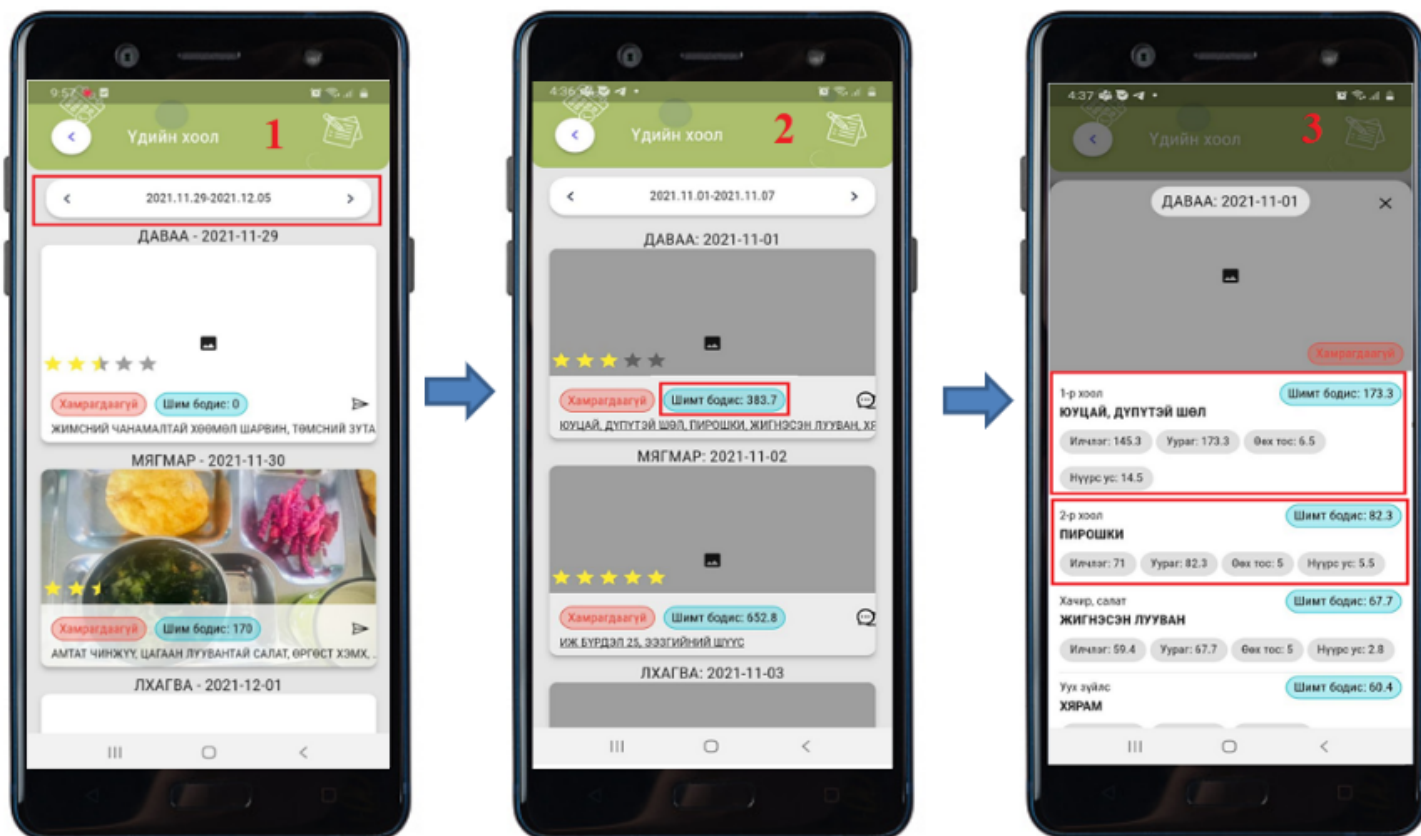

- Суралцагчийн эцэг эх үдийн хоолны талаарх санал хүсэлт болон 1-5 хүртэлх одоор үнэлгээ өгөх боломжтой.
- Шар ододыг дарж хоолны амт чанарын үнэлгээ өгнө