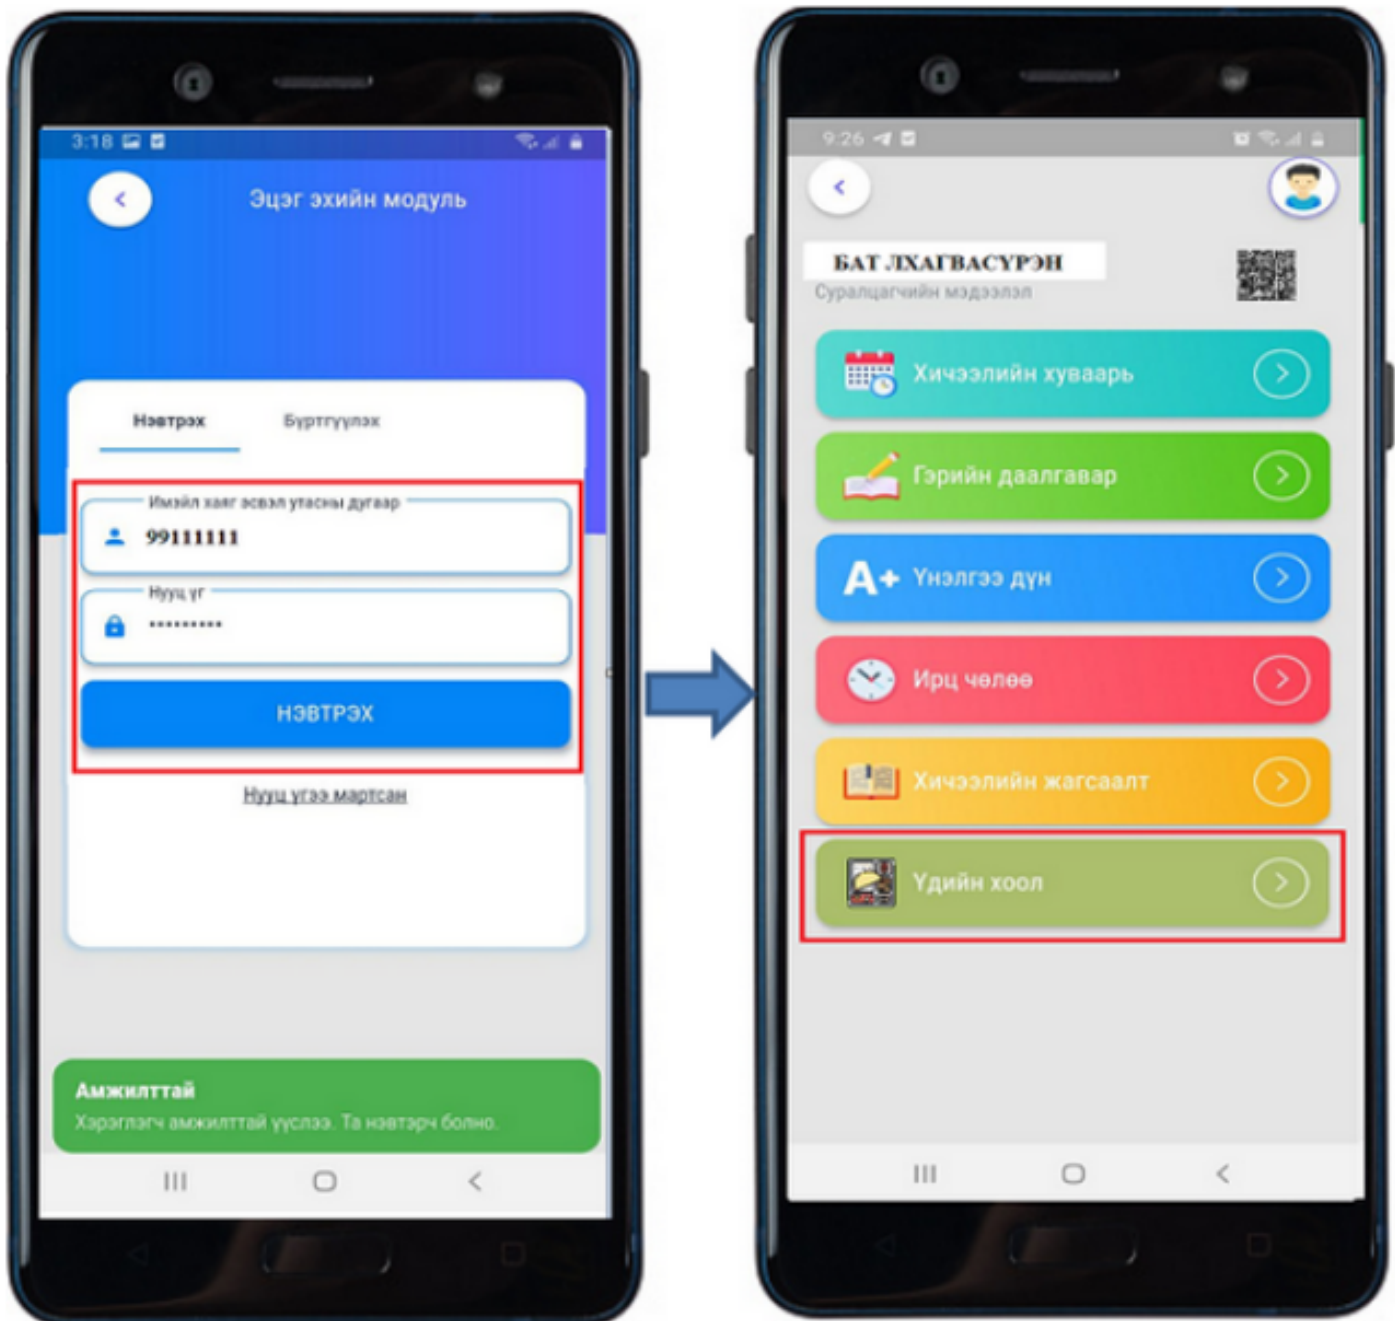

### Анги удирдсан багш

Овог, нэр: Цэцэгээ	Холбогдох утас:
-----------------------	-----------------

QR код хэвлэх

Анги: 8-а  
Овог: Бат  
Нэр: Лхагвасүрэн  
Утас: \_\_\_\_\_  
parent.edu.mn | medle.mn

- Үдийн хоолны хуваарь 7 хоногоор системд дараах байдлаар харагдана.

- Тухайн өдрийн хоолны цэс, шимт тэжээлийн нийт бодисын хэмжээ харах боломжтой.
- Тухайн өдрийн үдийн хоолны шимт бодисын нийт хэмжээг шимт бодис товчийг дарж харна.
- 1-р хоол, 2-р хоол, хачир салатны шимт тэжээлийн бодисын хэмжээг **шимт бодис** товчийг дарж тус бүрт нь харна.

- Суралцагчийн эцэг эх үдийн хоолны талаарх санал хүсэлт болон 1-5 хүртэлх одоор үнэлгээ өгөх боломжтой.
- Шар ододыг дарж хоолны амт чанарын үнэлгээ өгнө

- Хэрэв 3-аас бага үнэлгээ өгсөн тохиолдолд эцэг эх сэтгэгдэл бичиж илгээнэ.

## Эцэг эхийн систем- mobile

- ESIS мобайл аппликейшн ашиглан өдөрт ямар үдийн хоолонд ямар хоол идэж байгаа, илчлэг хэмжээ, шимт бодисын хэмжээг харах боломжтой.
- Эцэг эх өөрийн нэвтрэх нэр, нууц үгээр хандана.
- Суралцагчийн мэдээллээс үдийн хоол цэсийг сонгож хуваарь хоолны цэсийг харна.