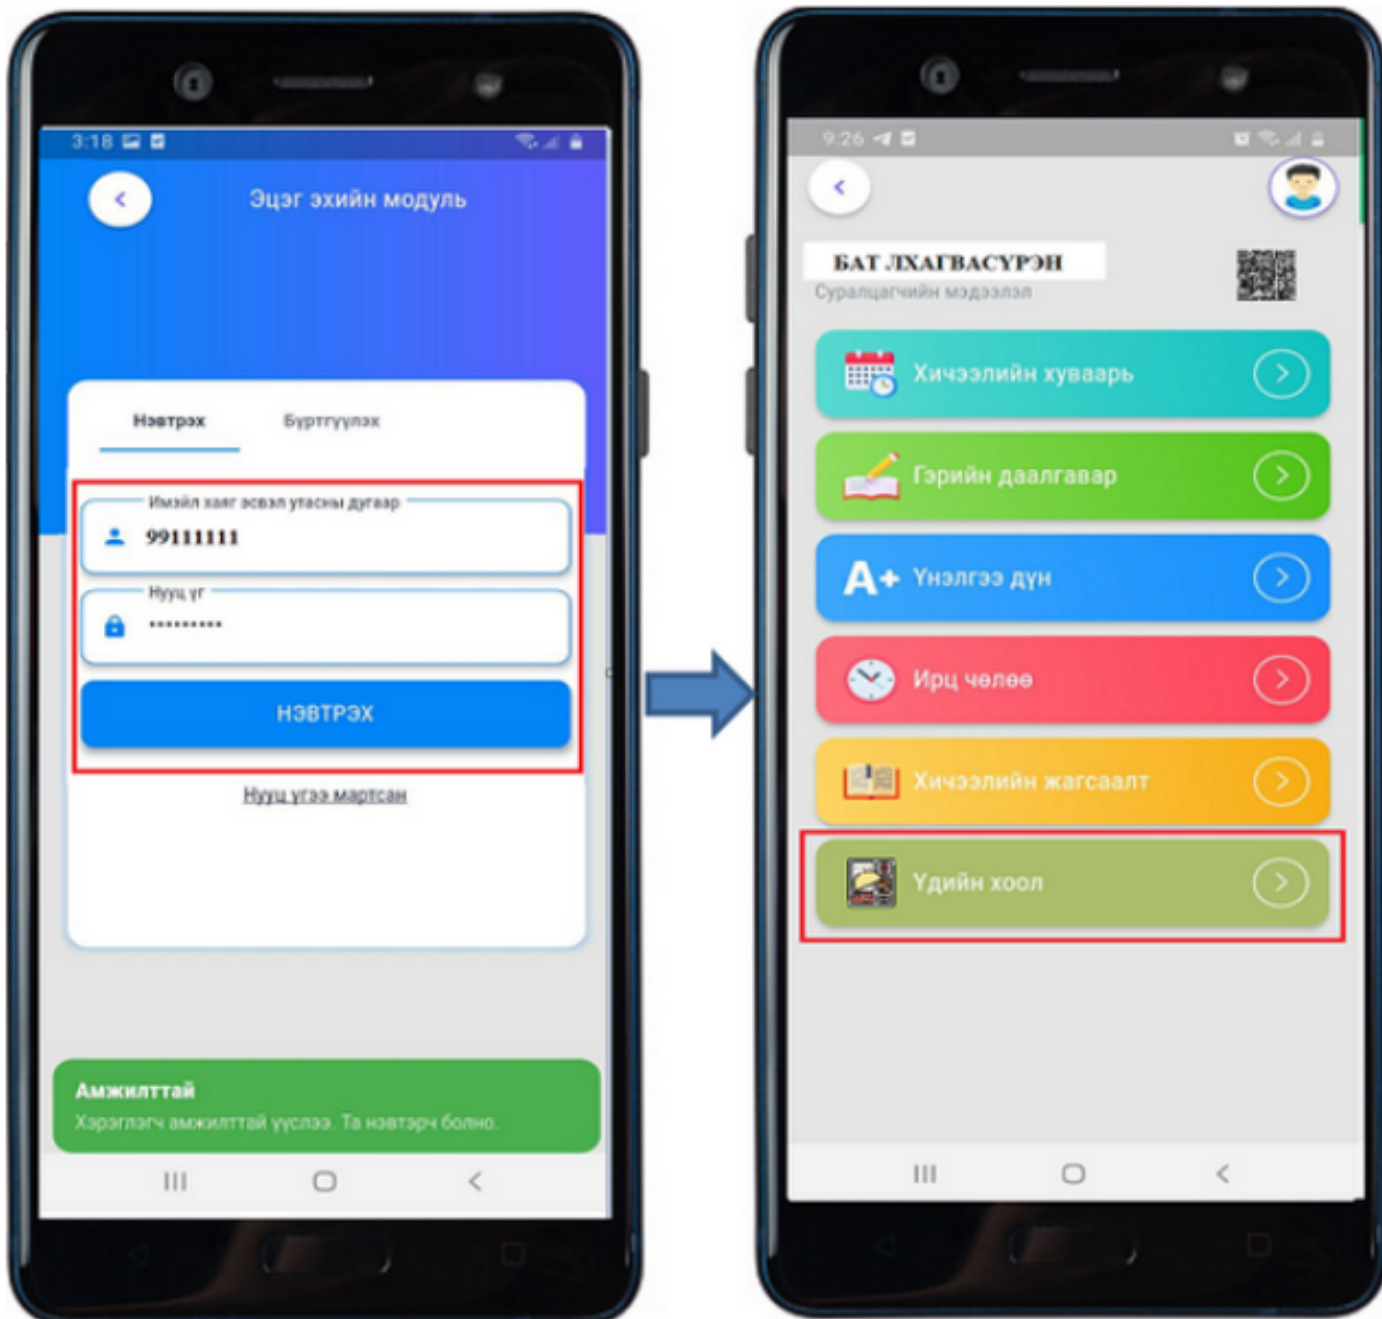

Сурагчийн хэсэг цэсний- Үдийн хоол дэд цэсийг сонгож хүүхдийн хоолны хуваарийг харна.

The screenshot shows a web interface for a parent portal. On the left is a blue sidebar with a navigation menu. The main content area is white and displays the user's profile and meal information. The user is identified as 'Б. Лхагвасүрэн'. The 'Daily Meal' section is highlighted in the sidebar and shows details for a child named 'Бат', 13 years old, in class '8-a'. A QR code is provided for quick access to the meal schedule.

QR код хэвлэх

Анги: 8-а
Овог: Бат
Нэр: Лхагвасүрэн
Утас:

parent.edu.mn | medle.mn

- Үдийн хоолны хуваарь 7 хоногоор системд дараах байдлаар харагдана.

- Тухайн өдрийн хоолны цэс, шимт тэжээлийн нийт бодисын хэмжээ харах боломжтой.
- Тухайн өдрийн үдийн хоолны шимт бодисын нийт хэмжээг шимт бодис товчийг дарж харна.
- 1-р хоол, 2-р хоол, хачир салатны шимт тэжээлийн бодисын хэмжээг **шимт бодис** товчийг дарж тус бүрт нь харна.

- Суралцагчийн эцэг эх үдийн хоолны талаарх санал хүсэлт болон 1-5 хүртэлх одоор үнэлгээ өгөх боломжтой.
- Шар ододыг дарж хоолны амт чанарын үнэлгээ өгнө

- Хэрэв 3-аас бага үнэлгээ өгсөн тохиолдолд эцэг эх сэтгэгдэл бичиж илгээнэ.

- Эцэг эхийн бичсэн сэтгэгдэл он, сар, өдөр цаг, минут дараах байдлаар харагдана

Эцэг эхийн систем- mobile

- ESIS мобайл аппликейшн ашиглан өдөрт ямар үдийн хоолонд ямар хоол идэж байгаа, илчлэг хэмжээ, шимт бодисын хэмжээг харах боломжтой.
- Эцэг эх өөрийн нэвтрэх нэр, нууц үгээр хандана.
- Суралцагчийн мэдээллээс үдийн хоол цэсийг сонгож хуваарь хоолны цэсийг харна.