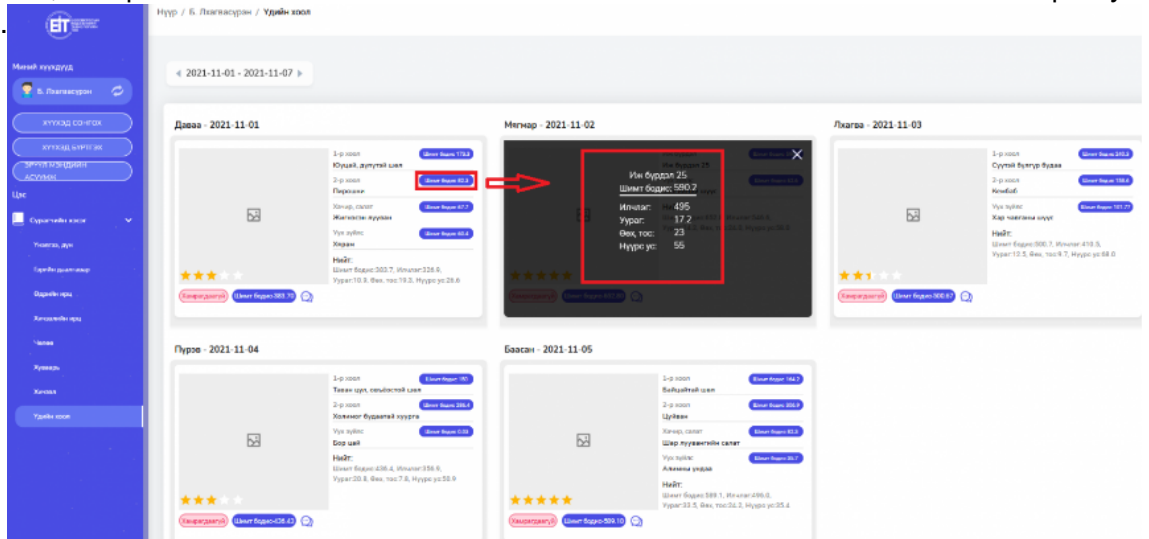

QR код хэвлэх

Анги: 8-а
Овог: Бат
Нэр: Лхагвасүрэн
Утас:

parent.edu.mn | medle.mn

- Үдийн хоолны хуваарь 7 хоногоор системд дараах байдлаар харагдана.

- Тухайн өдрийн хоолны цэс, шимт тэжээлийн нийт бодисын хэмжээ харах боломжтой.
- Тухайн өдрийн үдийн хоолны шимт бодисын нийт хэмжээг шимт бодис товчийг дарж харна.
- 1-р хоол, 2-р хоол, хачир салатны шимт тэжээлийн бодисын хэмжээг **шимт бодис** товчийг дарж тус бүрт нь харна.

- Эцэг эхийн бичсэн сэтгэгдэл он, сар, өдөр цаг, минут дараах байдлаар харагдана

Эцэг эхийн систем- mobile

- ESIS мобайл аппликейшн ашиглан өдөрт ямар үдийн хоолонд ямар хоол идэж байгаа, илчлэг хэмжээ, шимт бодисын хэмжээг харах боломжтой.
- Эцэг эх өөрийн нэвтрэх нэр, нууц үгээр хандана.
- Суралцагчийн мэдээллээс үдийн хоол цэсийг сонгож хуваарь хоолны цэсийг харна.