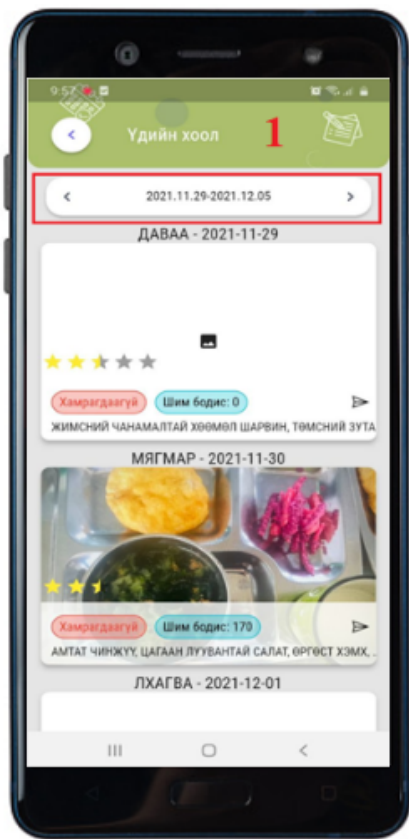

QR код хэвлэх

Анги: 8-а
Овог: Бат
Нэр: Лхагвасүрэн
Утас:

parent.edu.mn | medle.mn

- Үдийн хоолны хуваарь 7 хоногоор системд дараах байдлаар харагдана.

- Тухайн өдрийн хоолны цэс, шимт тэжээлийн нийт бодисын хэмжээ харах боломжтой.
- Тухайн өдрийн үдийн хоолны шимт бодисын нийт хэмжээг шимт бодис товчийг дарж харна.
- 1-р хоол, 2-р хоол, хачир салатны шимт тэжээлийн бодисын хэмжээг **шимт бодис** товчийг дарж тус бүрт нь харна.

- Суралцагчийн эцэг эх үдийн хоолны талаарх санал хүсэлт болон 1-5 хүртэлх одоор үнэлгээ өгөх боломжтой.
- Шар ододыг дарж хоолны амт чанарын үнэлгээ өгнө

- Хэрэв 3-аас бага үнэлгээ өгсөн тохиолдолд эцэг эх сэтгэгдэл бичиж илгээнэ.

- Эцэг эхийн бичсэн сэтгэгдэл он, сар, өдөр цаг, минут дараах байдлаар харагдана

Эцэг эхийн систем- mobile

- ESIS мобайл аппликейшн ашиглан өдөрт ямар үдийн хоолонд ямар хоол идэж байгаа, илчлэг хэмжээ, шимт бодисын хэмжээг харах боломжтой.
- Эцэг эх өөрийн нэвтрэх нэр, нууц үгээр хандана.
- Суралцагчийн мэдээллээс үдийн хоол цэсийг сонгож хуваарь хоолны цэсийг харна.

Үдийн хоолны хуваарь, хоолны шимт бодисын хэмжээ, хоолны цэс, дараах байдлаар харагдана.

- Суралцагчийн эцэг эх үдийн хоолны талаарх санал хүсэлт болон 1-5 хүртэлх одоор үнэлгээ өгөх боломжтой.
- Шар ододыг дарж хоолны амт чанарын үнэлгээ өгнө