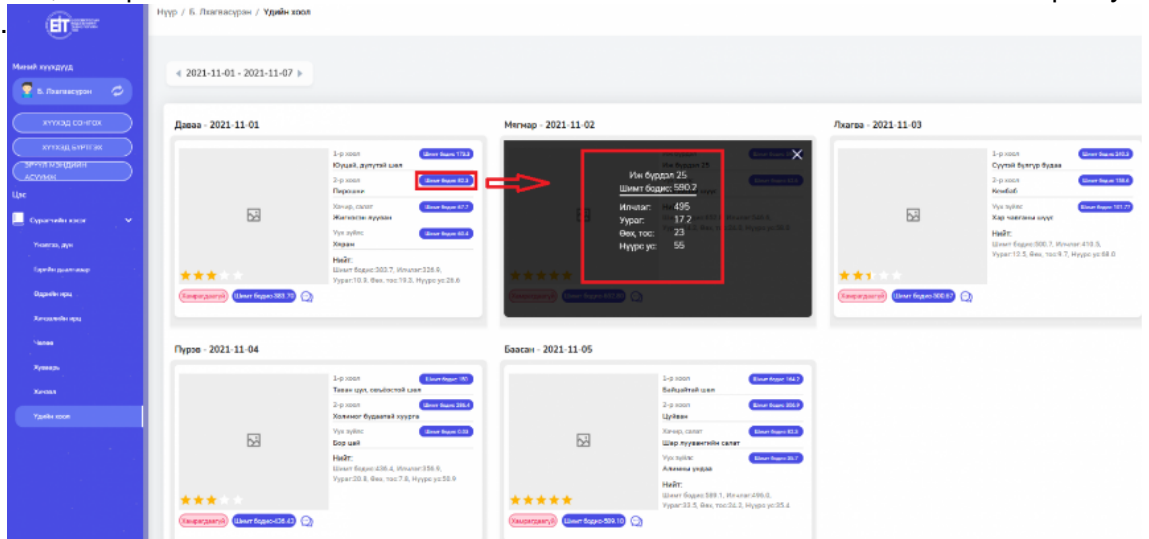

### Анги удирдсан багш

Овог, нэр: Цэцэгээ	Холбогдох утас:
-----------------------	-----------------

QR код хэвлэх

Анги: 8-а  
Овог: Бат  
Нэр: Лхагвасүрэн  
Утас: \_\_\_\_\_  
parent.edu.mn | medle.mn

- Үдийн хоолны хуваарь 7 хоногоор системд дараах байдлаар харагдана.

- Тухайн өдрийн хоолны цэс, шимт тэжээлийн нийт бодисын хэмжээ харах боломжтой.
- Тухайн өдрийн үдийн хоолны шимт бодисын нийт хэмжээг шимт бодис товчийг дарж харна.
- 1-р хоол, 2-р хоол, хачир салатны шимт тэжээлийн бодисын хэмжээг **шимт бодис** товчийг дарж тус бүрт нь харна.