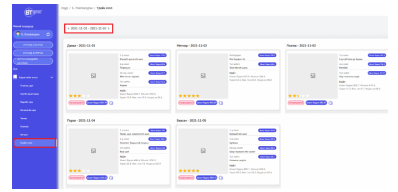

QR код хэвлэх

Анги: 8-а
Овог: Бат
Нэр: Лхагвасүрэн
Утас:

parent.edu.mn | medle.mn

- Үдийн хоолны хуваарь 7 хоногоор системд дараах байдлаар харагдана.

- Тухайн өдрийн хоолны цэс, шимт тэжээлийн нийт бодисын хэмжээ харах боломжтой.
- Тухайн өдрийн үдийн хоолны шимт бодисын нийт хэмжээг шимт бодис товчийг дарж харна.
- 1-р хоол, 2-р хоол, хачир салатны шимт тэжээлийн бодисын хэмжээг **шимт бодис** товчийг дарж тус бүрт нь харна.