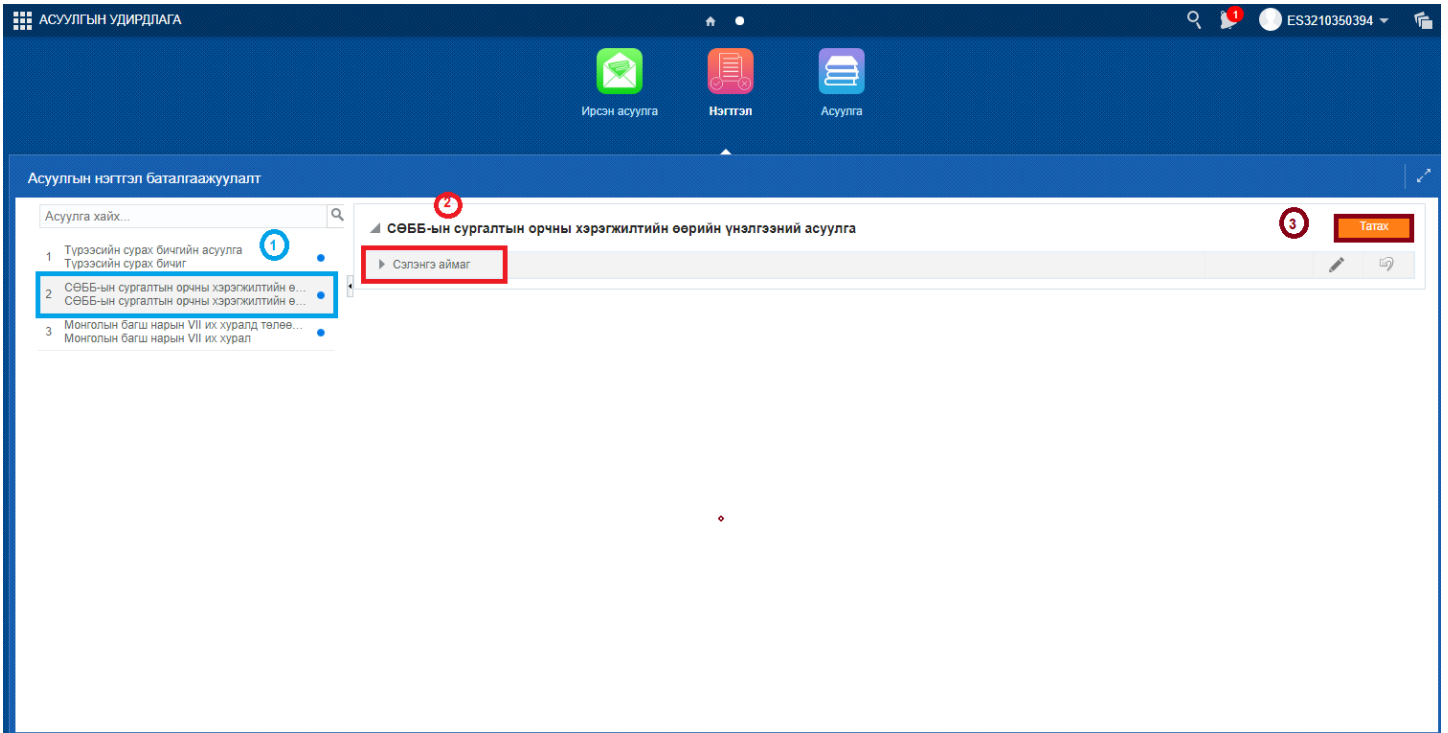

## Батлагдсан асуулгыг хянах, шалгах үйлдэл

Асуулгын удирдлага дотор Нэгтгэл дотор ороход дараах цонх гарч ирнэ.

Нэгтгэл дотор аймаг/дүүргийн нэрийн урд сумыг дарахад харьяа нэгж байгууллагуудын жагсаалт харагдана. Уг жагсаалтаас хариултын тооны мэдээллийг харах боломжтой бөгөөд 1-ээс илүү хариулсан байгууллагын асуулгыг цуцлах бөгөөд үнэн зөв бөглөсөн 1 л хариултыг чагтлах ёстойг анхааруулна уу.

Асуулгын нэгтгэл татах:

1. Асуулгын удирдлага цэсний Нэгтгэл модулийг сонгоно.
2. Ирсэн асуулгыг идэвхжүүлсний дараа аймаг, дүүргийг сонгож татах үйлдэл хийнэ.
3. Татах үйлдэл хийснээр тайлан автоматаар татагдах бөгөөд байгууллага давхцаж байгаа эсэх, мэдээллийг үнэн зөв бөглөсөн эсэхийг шалгана.