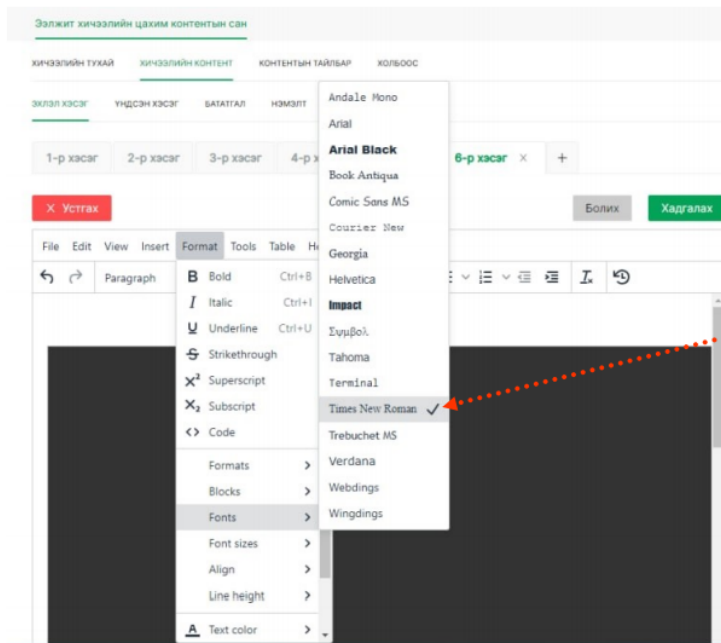

## Текстийн фонтыг тохируулах.

Medle.mn-д агуулга байршуулахдаа текстийн хувьд дараах форматыг баримтална.  
Үүнд:

- 1) Том гарчгийг Times new roman фонд, 24pt хэмжээтэй, bold хэлбэрээр бичнэ.
- 2) Дэд гарчгийг Times new roman фонд, 18 pt хэмжээтэй бичнэ.
- 3) Эхлэл болон үндсэн хэсгийн агуулгын текстийг Times new roman фонд, 14pt хэмжээтэй бичнэ.

Текстийн үсгийн фонтыг сонгохдоо текстээ идэвхжүүлээд Paragraph хэлбэрийг сонгосон байна. Үүний дараа дараах зааврын дагуу текстийн форматыг тохируулаарай.  
Үүнд:

1. Текстийн фонд сонгох — Format -> Fonts -> Times new roman

Текстийн хэмжээ сонгох - Format -> Font sizes -> 24, 18, 14 хэмжээнээс дээр заасан форматыг дагуу сонгоно.