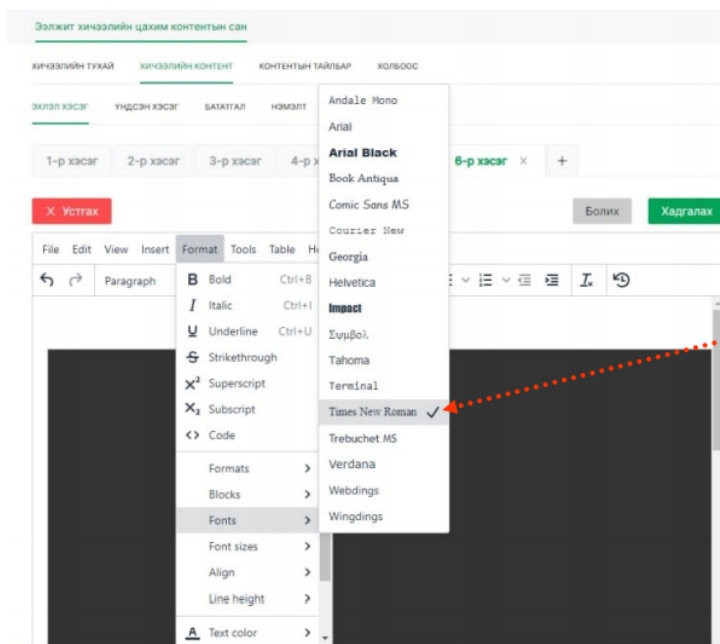

## Текстийн фонтыг тохируулах.

Medle.mn-д агуулга байршуулахдаа текстийн хувьд дараах форматыг баримтална.  
Үүнд:

- 1) Том гарчгийг Times new roman фонд, 24pt хэмжээтэй, bold хэлбэрээр бичнэ.
- 2) Дэд гарчгийг Times new roman фонд, 18 pt хэмжээтэй бичнэ.
- 3) Эхлэл болон үндсэн хэсгийн агуулгын текстийг Times new roman фонд, 14pt хэмжээтэй бичнэ.

Текстийн үсгийн фонтыг сонгохдоо текстээ идэвхжүүлээд Paragraph хэлбэрийг сонгосон байна. Үүний дараа дараах зааврын дагуу текстийн форматыг тохируулаарай.  
Үүнд:

1. Текстийн фонд сонгох — Format -> Fonts -> Times new roman

Текстийн хэмжээ сонгох - Format -> Font sizes -> 24, 18, 14 хэмжээнээс дээр заасан форматыг дагуу сонгоно.