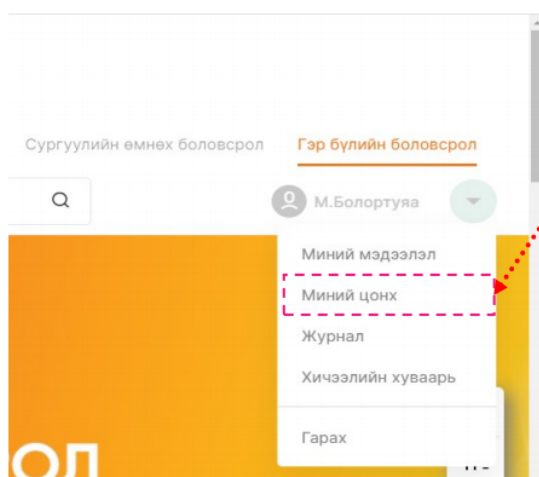

# "Миний цонх" хэсэг

## “Миний цонх” хэсэг

1. **Medle.mn** сургалтын цахим платформд нэвтрэн орсны дараа дэлгэцийн баруун дээд буланд байх дүрс дээр дарахад гарч ирэх сонголтуудаас «Миний цонх» -ийг сонгоорой.

Багш эрхээр системд нэвтэрч орсны дараа «**Сонгон шалгаруулалтын хуваарь**» болон өөрийн боловсруулахаар сонгосон хичээлүүдийг нүүр хуудсаар дамжин харахаас гадна. «Миний цонх» хэсгээр харах боломжтой байдаг.