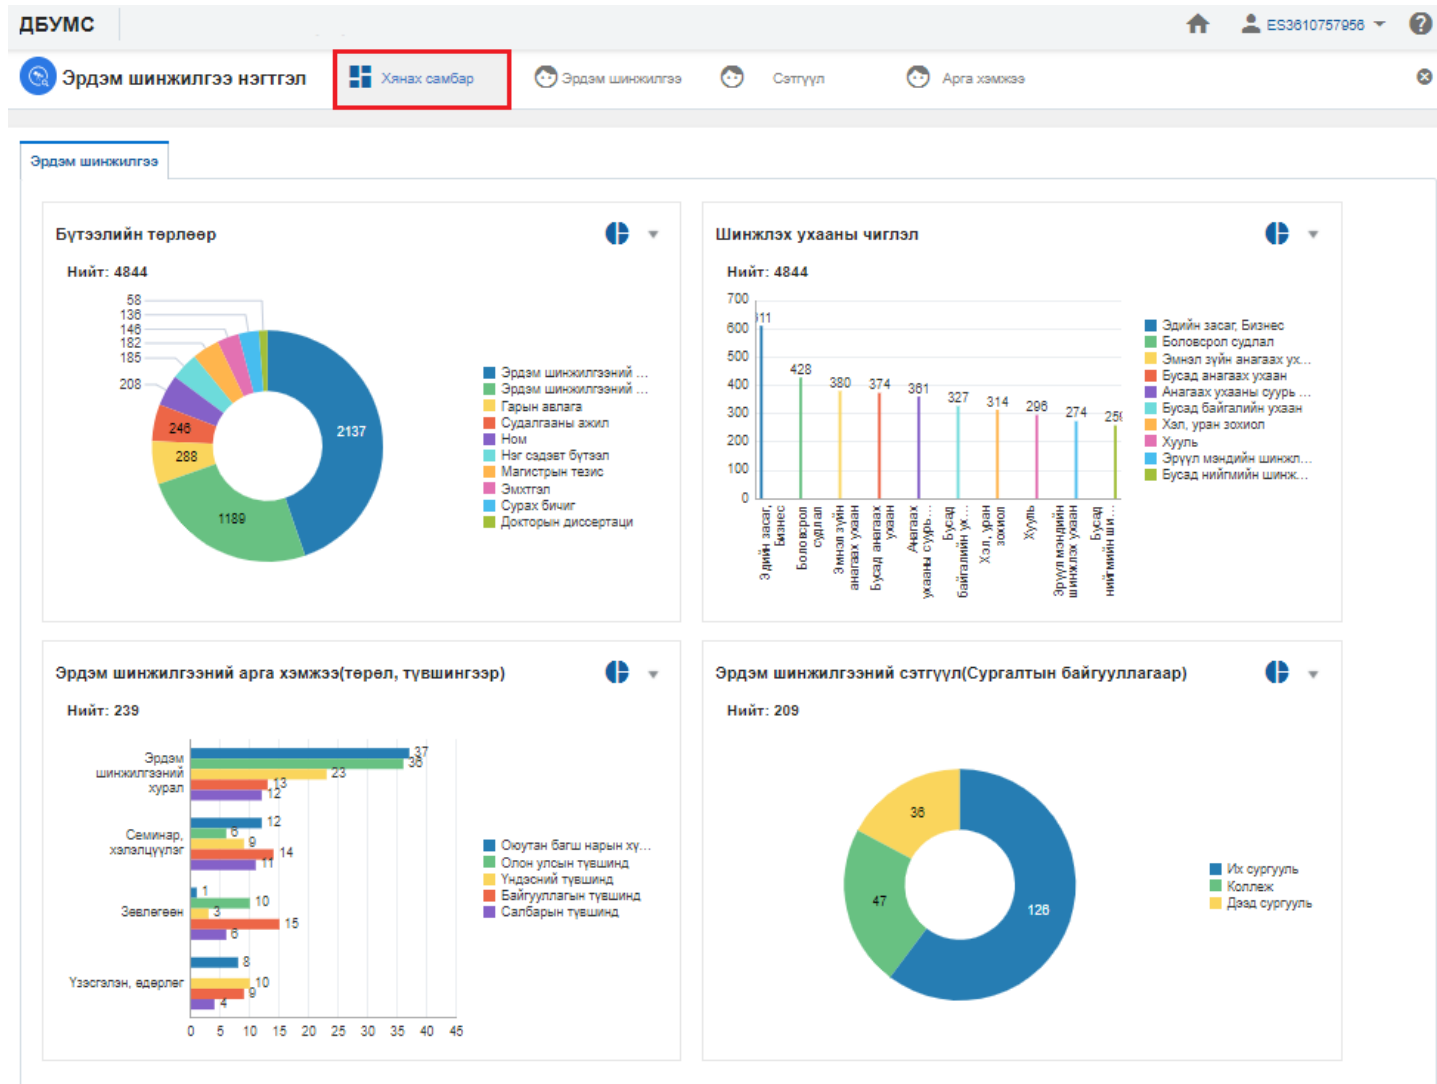

Эрдэм шинжилгээний хянах самбар

Эрдэм шинжилгээний хянах самбар

Эрдэм шинжилгээний хянах самбар нь тухайн сургалтын байгууллагын эрдэм шинжилгээ, сэтгүүл, арга хэмжээний real-time мэдээлэл дээр хяналт, шинжилгээ хийх боломжийг олгоно.

Анализийн мэдээлэл

АНАЛИЗ	ТАЙЛБАР
Эрдэм шинжилгээний бүтээлийн тоо (Бүтээлийн төрлөөр)	Нийт эрдэм шинжилгээний бүтээлийн тоог бүтээлийн төрөл тус бүрээр бүлэглэн тоолно.
Сүүлийн нэг жилд хийж гүйцэтгэсэн судалгааны ажлын тоо (Төрөл, чиглэлээр)	Сүүлийн нэг жилд хийж гүйцэтгэсэн судалгааны ажлын тоог бүтээлийн дэд төрөл, шинжлэх ухааны чиглэлээр бүлэглэн тоолно.
Сүүлийн нэг жилд хийж гүйцэтгэсэн судалгааны ажлын тоо (Төрөл, түвшингээр)	Сүүлийн нэг жилд хийж гүйцэтгэсэн судалгааны ажлын тоог арга хэмжээний төрөл, хамрах хүрээгээр нь бүлэглэн тоолно.
Оюуны өмчийн бүтээлийн тоо (Оюуны өмчийн төрөл)	Оюуны өмчийн гэрчилгээ авсан эрдэм шинжилгээний бүтээлийн тоог оюуны өмчийн төрлөөр бүлэглэн тоолно.