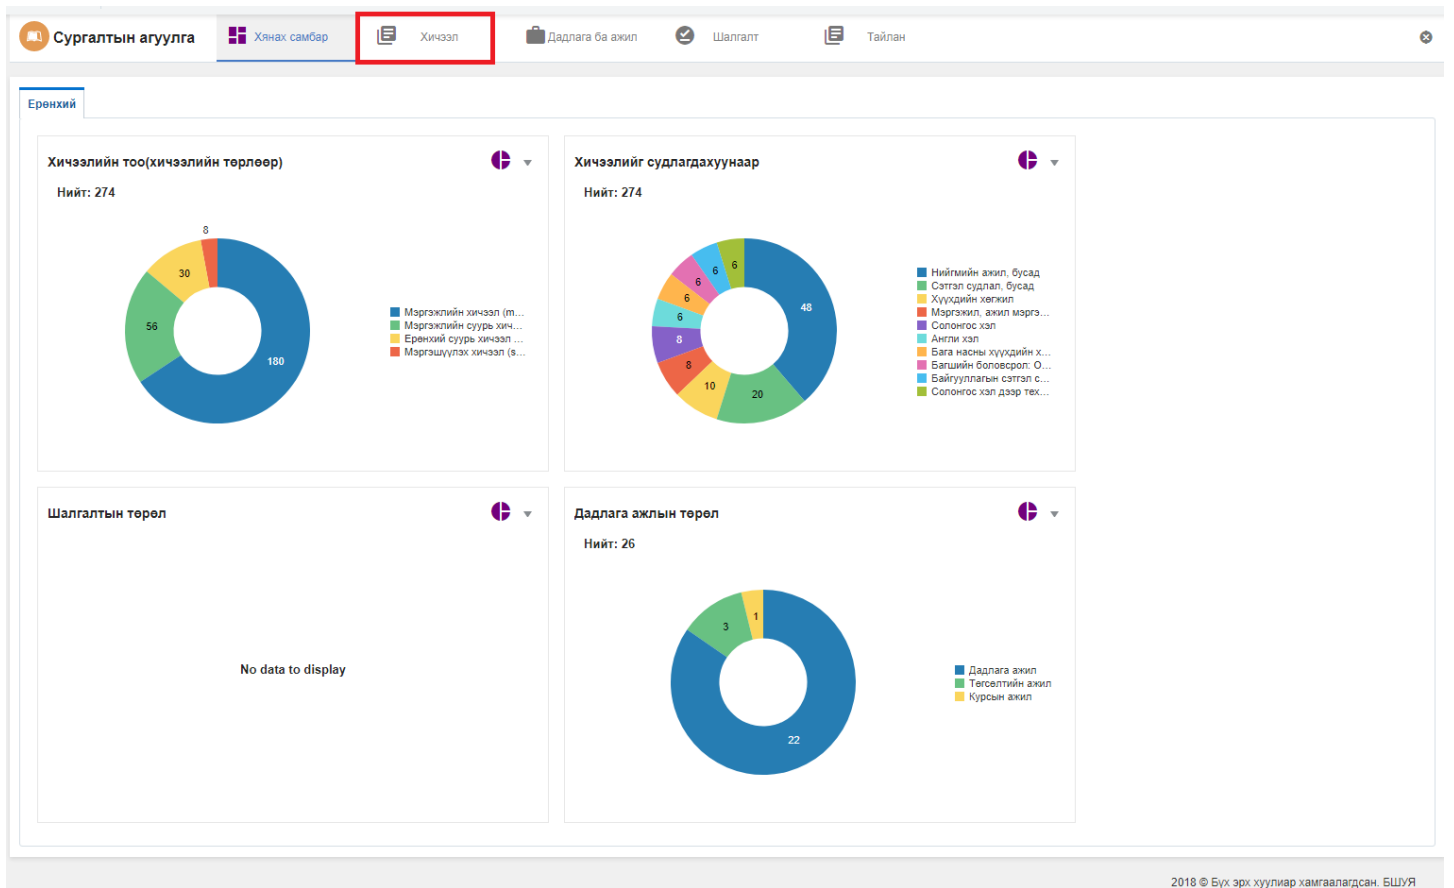

Хичээл устгах

Хичээл устгах

Хичээл устгах үйлдэл нь системд нэвтэрсэн сургалтын байгууллагын хэрэглэгч өөрийн байгууллага дээрх хичээлийг устгах үйлдэл юм.

Хичээл устгах дараалал

Хичээлийн бүртгэл устгах үйлдлийг дараах дарааллаар хийнэ.

Үүнд:

1. Сургалтын агуулга ерөнхий цэсийг сонгоно.
2. Сургалтын агуулгын дэд хэсгээс **хичээлийг** сонгоно.
3. Устгах хичээлийн мөрийн урд байрлах меню дээр дарж **хичээл устгах** сонголтыг сонгоно.
4. ДБУМС устгах боломжтой эсэхийг мэдээлнэ. Дэд цонхны устгах товч дарна.

Хичээлийн бүртгэл устгах үйлдлийн дэлгэрэнгүй тайлбар:

1. Сургалтын агуулга ерөнхий цэсийг сонгоно.

2. Сургалтын агуулгын дэд хэсгээс **хичээлийг** сонгоно.

3. Устгах хичээлийн мөрийн урд байрлах меню дээр байрлах **ЦОНХЫГ** дарж **ХИЧЭЭЛ** устгах сонголтыг гаргаж ирнэ.