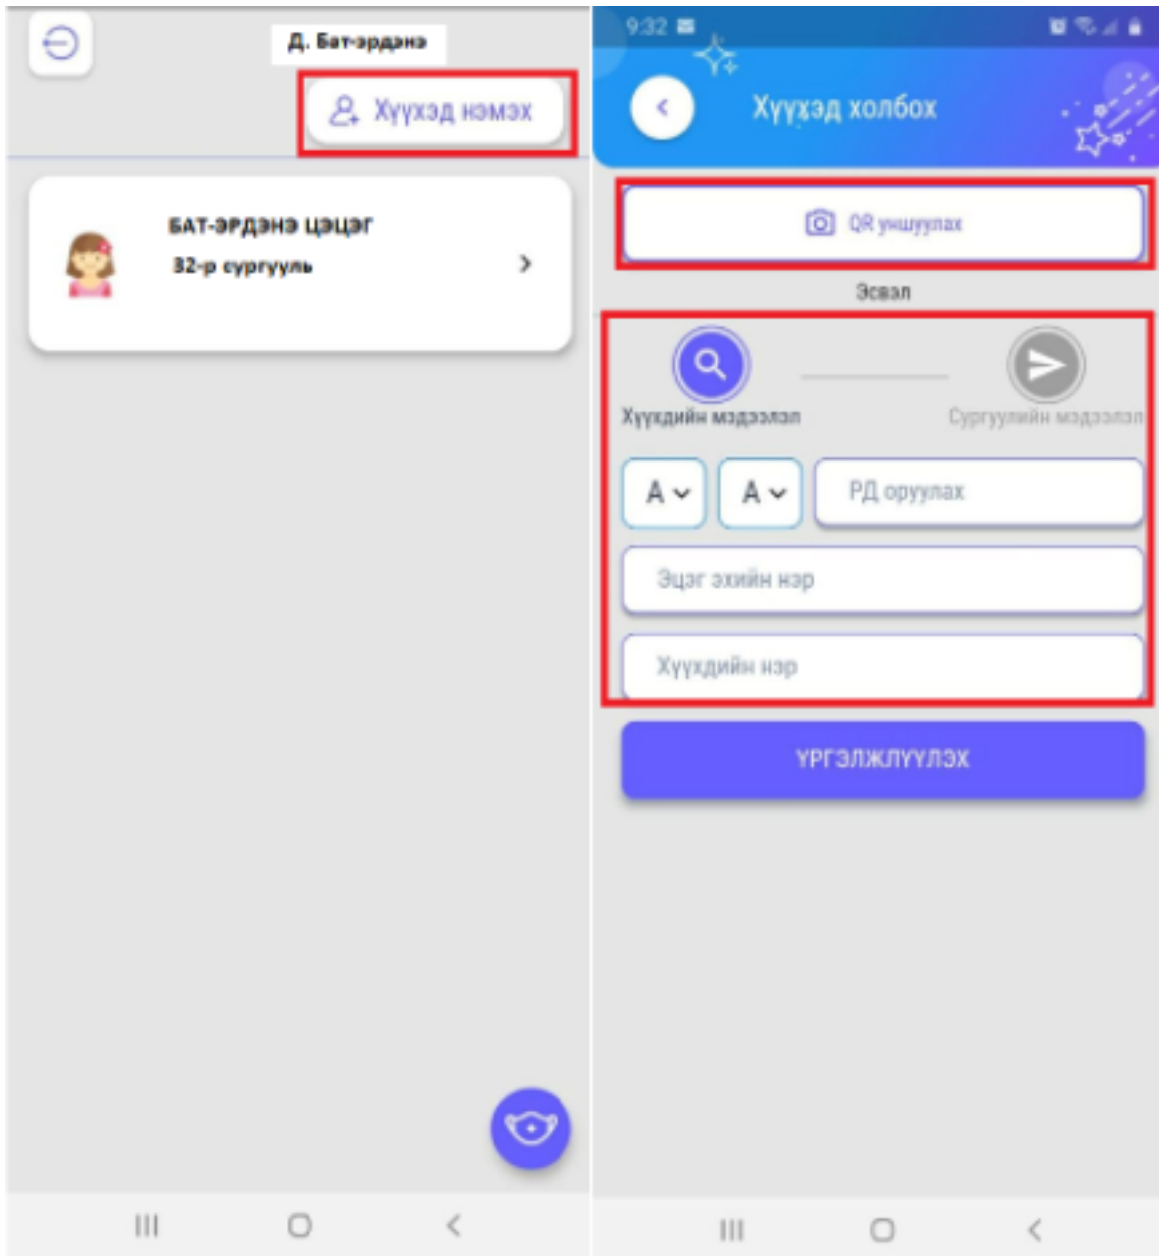

Хүүхэд холбох хүсэлт илгээх заавар

Хүүхэд холбох хүсэлт

Эцэг эх Esis мобайл апплэкэйшн ашиглаж хаана ч явсан шинээр хэрэглэгч болох, өөрийн хүүхдээ холбох боломжтой.

Эцэг, эх:

1. **Системд бүртгүүлэх** - parent.edu.mn хаяг эсвэл Esis мобайл апплэкэйшн ашиглан шинэ хэрэглэгчээр бүртгүүлнэ.

2. **Хүүхэд холбох хүсэлт илгээх** - Системд нэвтрэн орж хүүхдийн нэмэх хүсэлтийг QR кодоор эсвэл гараар шивж өөрийн хүүхдийн мэдээлэл харах хүсэлтээ ангийн багшид илгээх боломжтой болно.

Дээрх 2 үйлдлийг хийсэн байхад л ангийн багш таны илгээсэн хүсэлтийг хүлээн авч шийдвэрлэнэ.

Багш:

3. **Ангийн багш хүсэлтийг баталгаажуулах** - Эцэг, эх асран хамгаалагчаас ирсэн хүсэлтийг Аангийн багш нягтлаад баталгаажуулах эсвэл татгалзах үйлдэл хийнэ.

4. **Хүүхдийн сурлагын мэдээлэл хүлээн авах** - Хүүхэд холбох хүсэлтийн баталгаажуулалт хийгдсэнээр эцэг, эх, асран хамгаалагч хүүхдийн ирц, сурлагын болон байгууллагын мэдээлэлтэй танилцах боломжтой.

Эцэг эх **хүүхэд нэмэх** үйлдэл хийхэд дараах алхамчилсан дарааллын дагуу хийнэ.

1. Эцэг эх хэрэглэгчийн эрхээр системд нэвтрэн орно.

2. Нэвтрэх товч дарснаар хэрэглэгчийн цонх дараах байдлаар харагдах бөгөөд **хүүхэд нэмэх** товчийг дарж орно. Хүүхэд холбох үйлдлийг 2 сонголтоо хийх боломжтой.