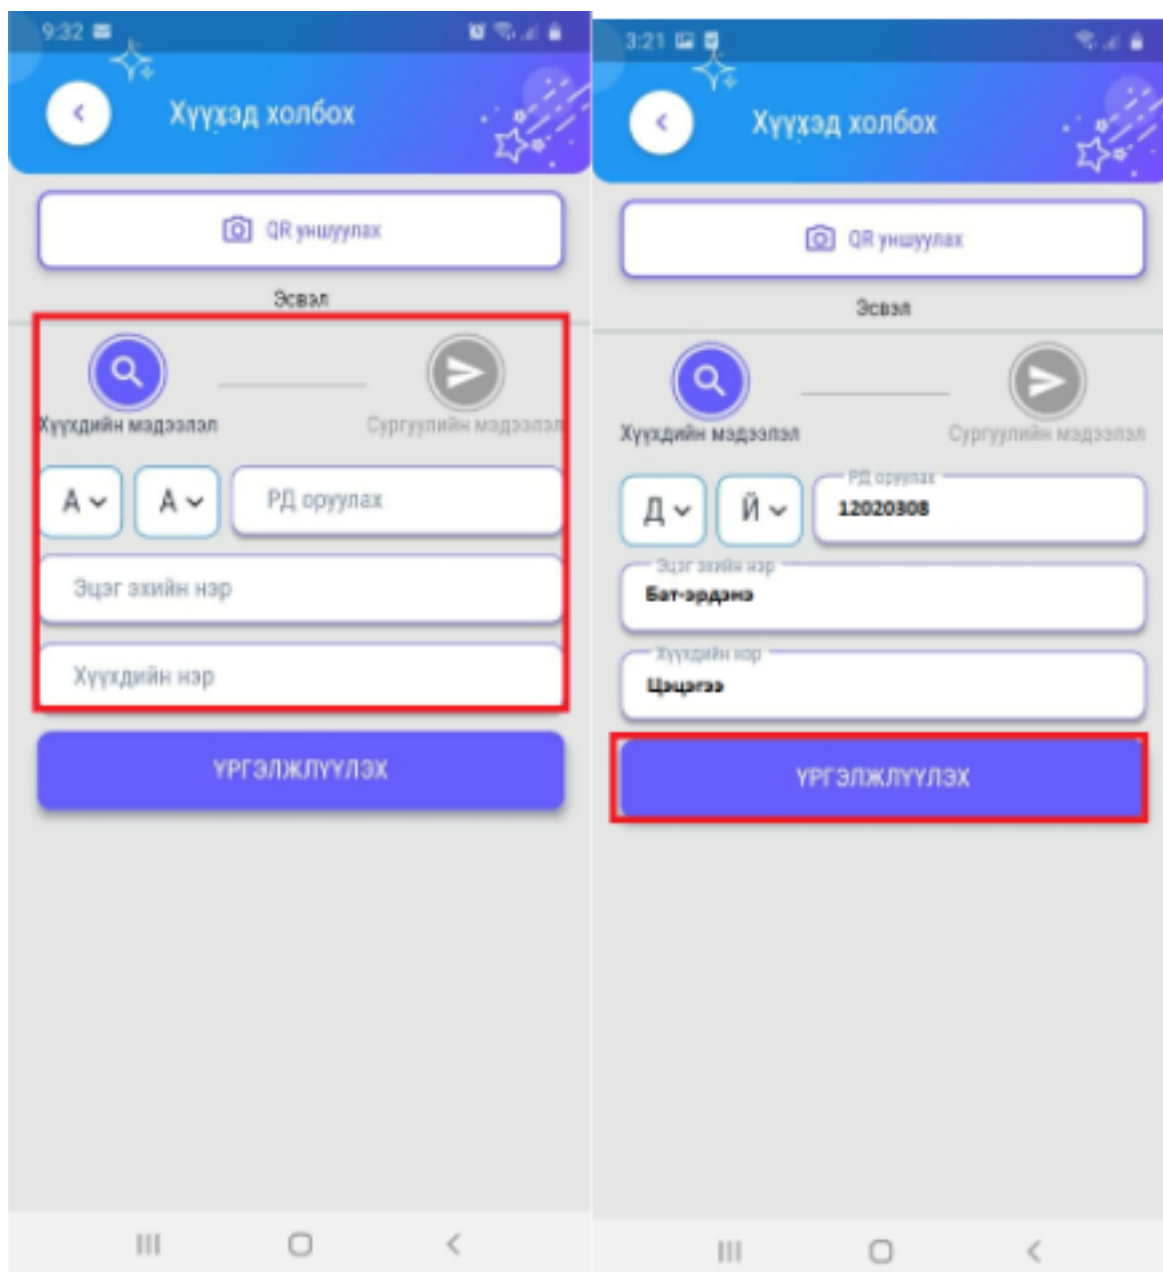

Эцэг эх **хүүхэд нэмэх** үйлдэл хийхэд дараах алхамчилсан дарааллын дагуу хийнэ.

1. Эцэг эх хэрэглэгчийн эрхээр системд нэвтрэн орно.

2. Нэвтрэх товч дарснаар хэрэглэгчийн цонх дараах байдлаар харагдах бөгөөд **хүүхэд нэмэх** товчийг дарж орно. Хүүхэд холбох үйлдлийг 2 сонголтоо хийх боломжтой.

3. Хүүхэд холбох хүсэлтийг **QR кодоор хүүхэд холбох** эсвэл **Гараар шивэх** гэсэн 2 сонголтоор бүртгэл хийнэ.

3.1 QR Кодоор хүүхэд холбох хэсэг дараах байдлаар харагдана.

Камертай тохиолдолд суралцагчийн QR кодийг уншуулна.

3.2 Гараар шивэх гэсэн хэсэг нь дараах байдлаар харагдах бөгөөд холбох хүүхдийн мэдээллийг оруулж үргэлжлүүлэх товчийг дарна.

3.2.1 Эцэг эх холбох хүүхдийн мэдээллийг оруулж өгнө.

* Хүүхдийн регистрийн дугаар

* Эцэг эхийн нэр

* Хүүхдийн нэр гэсэн 3 талбарыг бөглөж үргэлжлүүлэх товчийг дарна.

3.2.2 Сургуулийн мэдээлэл хэсэгт Суралцаж байгаа сургуулийн нэр, дүүрэг, эзэмшиж байгаа боловсролс түвшин харагдах бөгөөд анги бүлэг, асран хамгаалагчийн хэсгийг доошоо харсан гурвалжин сум дээр дарж сонгоно