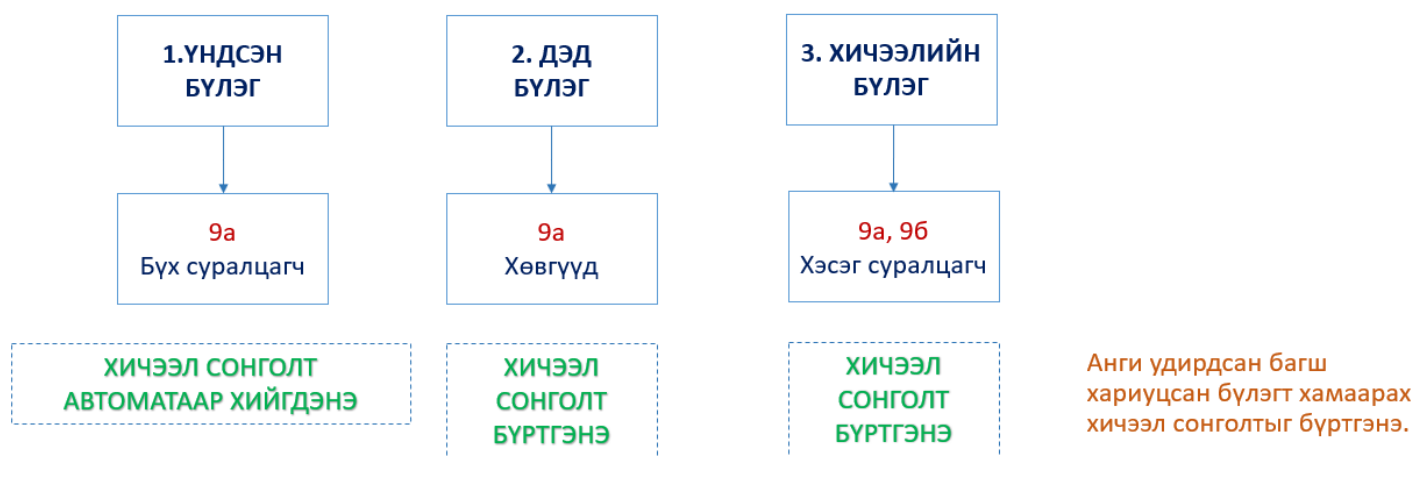

16.1 Ээлжит хичээл сонголт танилцуулга

Ээлжит хичээл сонголт танилцуулга

16.2 Ээлжит хичээл дээр суралцагч сонгох

Сонголт хийх ээлжит хичээлийн жагсаалт

Боловсролын удирдлага систем -> Хичээл сонголт цэс

1. Тухайн бүлэг дээр үүссэн байгаа ээлжит хичээлийн жагсаалтыг харуулна.
2. Хичээл сонголт хийх шаардлагатай буюу дэд болон хичээлийн бүлгийн хувьд бүртгэл хийх + товч идэвхтэй байна.

Ээлжит хичээлийн сонголт цэс рүү орон, сонголт хийх хичээлийн ард байрлах + товч дээр дарна.

Ээлжит хичээл дээр суралцагч сонгох

1. Хичээл сонголт цэс рүү орон, анги бүлгийн мэдээллийг сонгоход хичээл сонголт хийх боломжтой ээлжит хичээлүүд жагсаалт хэлбэрээр харагдана.
2. Жагсаалтын хамгийн сүүлийн баганад Суралцагч сонгох товч байрлана.
3. Сонголт хийх ээлжит хичээлийн харгалзах Суралцагч сонгох + товч дээр дарна.
4. Суралцагч сонгох цонх дуудагдаж гарч ирнэ.
5. Сонгогдоогүй багана талбараас суралцагч сонгон Сонгодсон багана руу шилжүүлэх > товч дээр дарна.
6. **Хадгалах** товч дарснаар ээлжит хичээл сонголт хийгдэнэ.