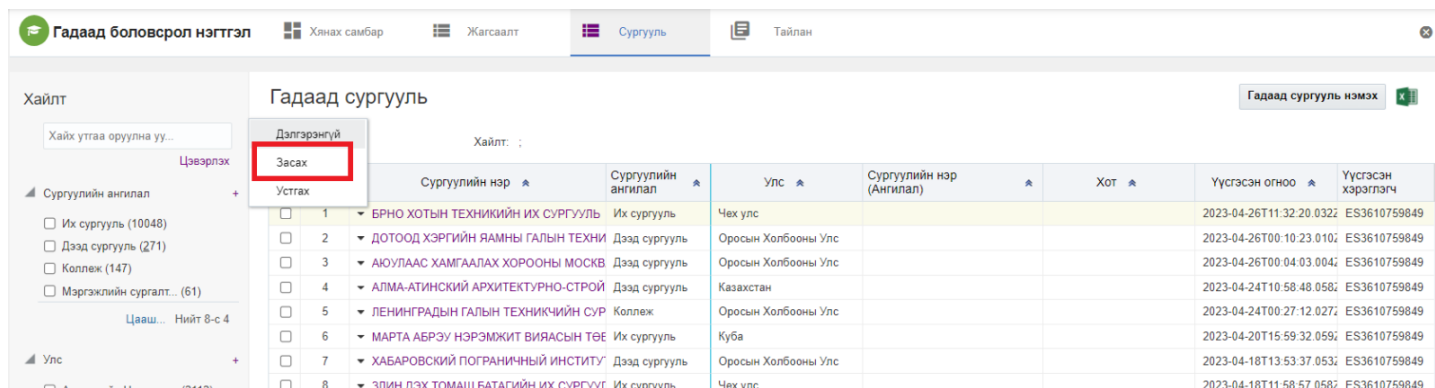

### 15.2.2. Гадаад сургуулийн мэдээлэл засах

Гадаад сургуулийн мэдээлэл засах үйлдлийг дараах дарааллаар хийнэ. **Үүнд:**

1. **Гадаад боловсрол нэгтгэл** ерөнхий цэсийг сонгоно.
2. Гадаад боловсрол нэгтгэл дэд хэсгээс **сургуулийг** сонгоно.
3. Мэдээлэл засах мөрийн урд байрлах меню дээр дарж **засах** товчийг дарна.
4. Гадаад сургууль засах цонхны мэдээллийг оруулаад **хадгалах** товч дарна.

Гадаад сургуулийн мэдээлэл засах үйлдлийн дэлгэрэнгүй тайлбар:

1. **Гадаад боловсрол нэгтгэл** ерөнхий цэсийг сонгоно.

2. Гадаад боловсрол нэгтгэл дэд хэсгээс **сургуулийг** сонгоно.

3. Мэдээлэл засах мөрийн урд байрлах меню дээр дарж **засах** товчийг дарна.

4. Гадаад сургууль засах цонхны мэдээллийг оруулаад **хадгалах** товч дарна.

* Сургуулийн нэр/англи/	БРНО ХОТЫН ТЕХНИКИЙН ИХ СУРГУУЛЬ	* Төрөл	Их сургууль
Богино нэр/англи/		Дэд төрөл	
Сургуулийн нэр/монгол/		* Улс	Чех улс
Сургуулийн нэр/тухайн орны хэлээр/		Хот	
Богино нэр/тухайн орны хэлээр/		Взб хагг	
Нэмэлт мэдээлэл		Байгуулагдсан он	