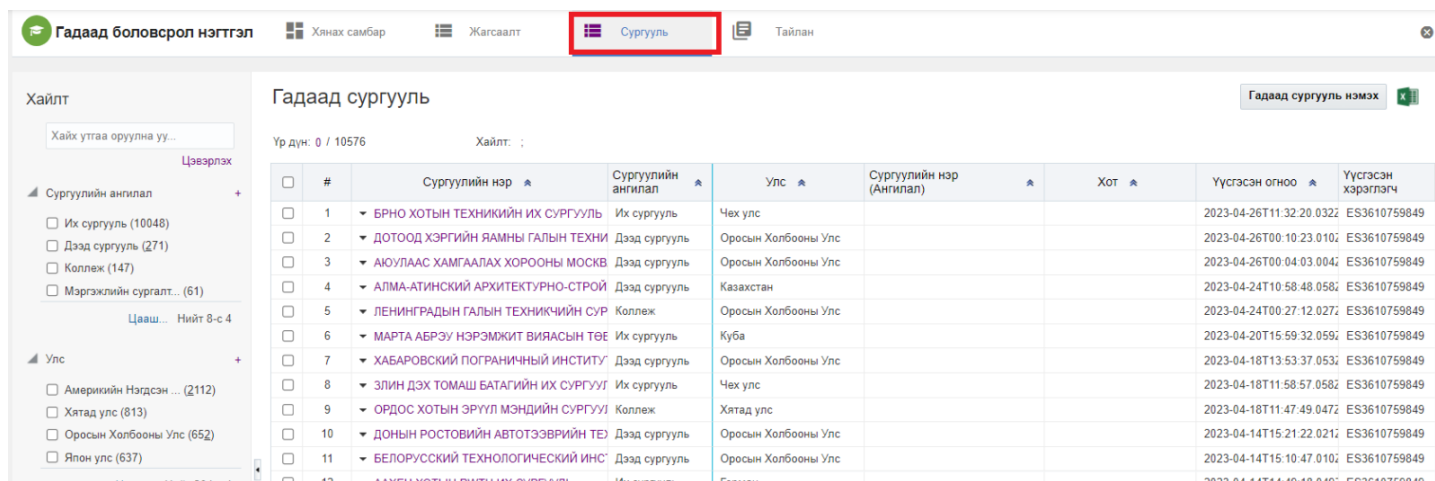

Богино нэр/тухайн орны хэлээр/

Нэмэлт мэдээлэл

\* Төрөл

Дэд төрөл

\* Улс

Хот

Вэб хаяг

Байгуулагдсан он

### 15.2.2. Гадаад сургуулийн мэдээлэл засах

Гадаад сургуулийн мэдээлэл засах үйлдлийг дараах дарааллаар хийнэ. **Үүнд:**

1. **Гадаад боловсрол нэгтгэл** ерөнхий цэсийг сонгоно.
2. Гадаад боловсрол нэгтгэл дэд хэсгээс **сургуулийг** сонгоно.
3. Мэдээлэл засах мөрийн урд байрлах меню дээр дарж **засах** товчийг дарна.
4. Гадаад сургууль засах цонхны мэдээллийг оруулаад **хадгалах** товч дарна.

Гадаад сургуулийн мэдээлэл засах үйлдлийн дэлгэрэнгүй тайлбар:

1. **Гадаад боловсрол нэгтгэл** ерөнхий цэсийг сонгоно.

2. Гадаад боловсрол нэгтгэл дэд хэсгээс **сургуулийг** сонгоно.

3. Мэдээлэл засах мөрийн урд байрлах меню дээр дарж **засах** товчийг дарна.