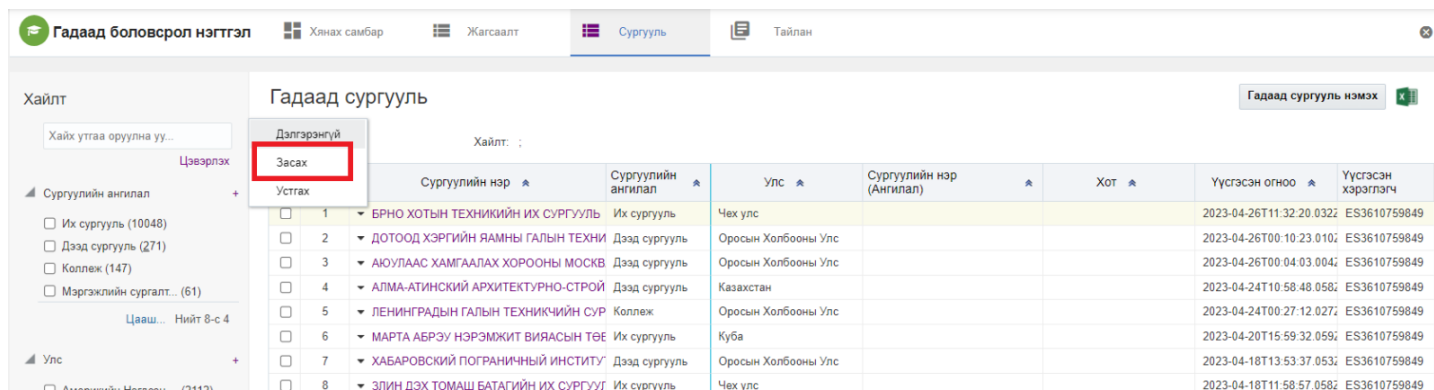

Гадаад сургуулийн мэдээлэл засах үйлдлийг дараах дарааллаар хийнэ. **Үүнд:**

1. **Гадаад боловсрол нэгтгэл** ерөнхий цэсийг сонгоно.
2. Гадаад боловсрол нэгтгэл дэд хэсгээс **сургуулийг** сонгоно.
3. Мэдээлэл засах мөрийн урд байрлах меню дээр дарж **засах** товчийг дарна.
4. Гадаад сургууль засах цонхны мэдээллийг оруулаад **хадгалах** товч дарна.

Гадаад сургуулийн мэдээлэл засах үйлдлийн дэлгэрэнгүй тайлбар:

1. **Гадаад боловсрол нэгтгэл** ерөнхий цэсийг сонгоно.

2. Гадаад боловсрол нэгтгэл дэд хэсгээс **сургуулийг** сонгоно.

3. Мэдээлэл засах мөрийн урд байрлах меню дээр дарж **засах** товчийг дарна.

4. Гадаад сургууль засах цонхны мэдээллийг оруулаад **хадгалах** товч дарна.

* Сургуулийн нэр/англи/	БРНО ХОТЫН ТЕХНИКИЙН ИХ СУРГУУЛЬ	* Төрөл	Их сургууль
Богино нэр/англи/		Дэд төрөл	
Сургуулийн нэр/монгол/		* Улс	Чех улс
Сургуулийн нэр/тухайн орны хэлээр/		Хот	
Богино нэр/тухайн орны хэлээр/		Вэб хаяг	
Нэмэлт мэдээлэл		Байгуулагдсан он	