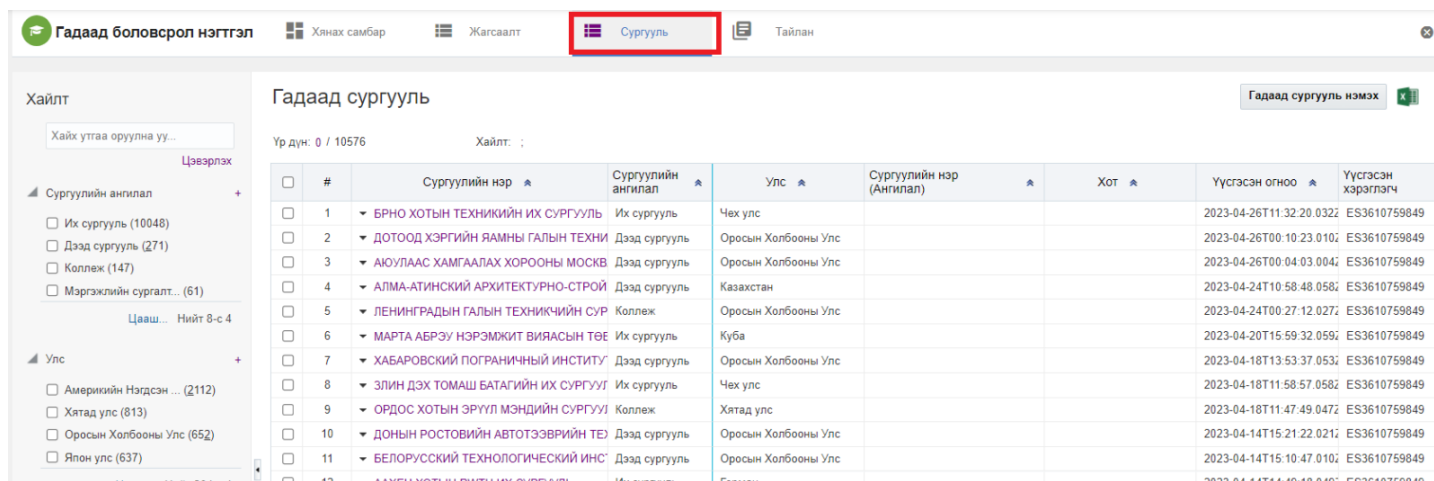

Богино нэр/тухайн орны хэлээр/

Нэмэлт мэдээлэл

* Төрөл

Дэд төрөл

* Улс

Хот

Вэб хаяг

Байгуулагдсан он

Гадаад сургуулийн мэдээлэл засах үйлдлийг дараах дарааллаар хийнэ. **Үүнд:**

1. **Гадаад боловсрол нэгтгэл** ерөнхий цэсийг сонгоно.
2. Гадаад боловсрол нэгтгэл дэд хэсгээс **сургуулийг** сонгоно.
3. Мэдээлэл засах мөрийн урд байрлах меню дээр дарж **засах** товчийг дарна.
4. Гадаад сургууль засах цонхны мэдээллийг оруулаад **хадгалах** товч дарна.

Гадаад сургуулийн мэдээлэл засах үйлдлийн дэлгэрэнгүй тайлбар:

1. **Гадаад боловсрол нэгтгэл** ерөнхий цэсийг сонгоно.

2. Гадаад боловсрол нэгтгэл дэд хэсгээс **сургуулийг** сонгоно.

3. Мэдээлэл засах мөрийн урд байрлах меню дээр дарж **засах** товчийг дарна.