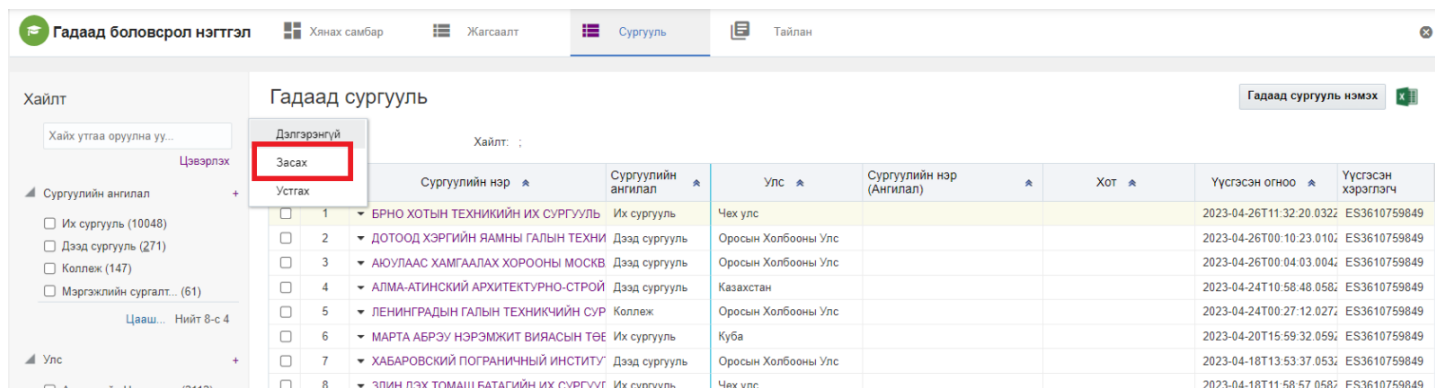

Гадаад сургуулийн мэдээлэл засах үйлдлийг дараах дарааллаар хийнэ. **Үүнд:**

1. **Гадаад боловсрол нэгтгэл** ерөнхий цэсийг сонгоно.
2. Гадаад боловсрол нэгтгэл дэд хэсгээс **сургуулийг** сонгоно.
3. Мэдээлэл засах мөрийн урд байрлах меню дээр дарж **засах** товчийг дарна.
4. Гадаад сургууль засах цонхны мэдээллийг оруулаад **хадгалах** товч дарна.

Гадаад сургуулийн мэдээлэл засах үйлдлийн дэлгэрэнгүй тайлбар:

1. **Гадаад боловсрол нэгтгэл** ерөнхий цэсийг сонгоно.

2. Гадаад боловсрол нэгтгэл дэд хэсгээс **сургуулийг** сонгоно.

3. Мэдээлэл засах мөрийн урд байрлах меню дээр дарж **засах** товчийг дарна.

4. Гадаад сургууль засах цонхны мэдээллийг оруулаад **хадгалах** товч дарна.

* Сургуулийн нэр/англи/	БРНО ХОТЫН ТЕХНИКИЙН ИХ СУРГУУЛЬ	* Төрөл	Их сургууль
Богино нэр/англи/		Дэд төрөл	
Сургуулийн нэр/монгол/		* Улс	Чех улс
Сургуулийн нэр/тухайн орны хэлээр/		Хот	
Богино нэр/тухайн орны хэлээр/		Вэб хаяг	
Нэмэлт мэдээлэл		Байгуулагдсан он	