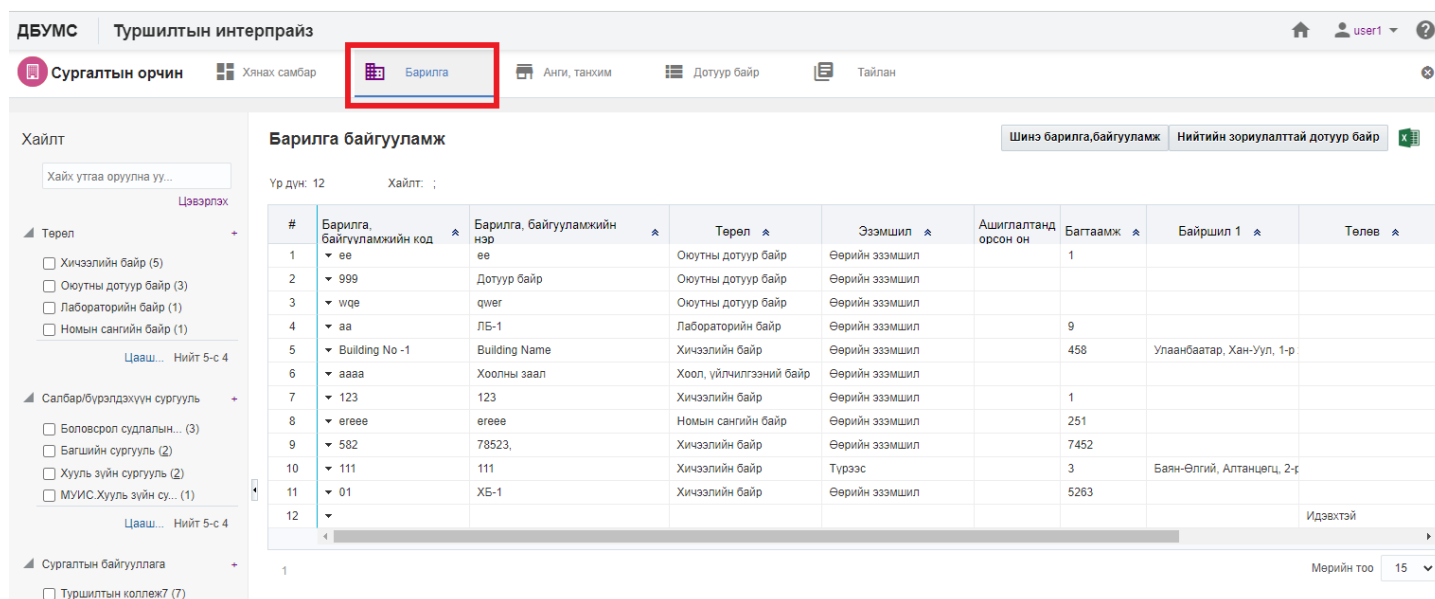

## 4. Барилга байгууламж цонхны мэдээллийг оруулаад **хадгалах** товч дарна.

ДБУМС Туршилтын интерпрайз

Барилга байгууламж

Хадгалах Хаах

Үндсэн мэдээлэл **Нэмэлт мэдээлэл** Хүний мэдээлэл

+Нэмэх

1	Дотоод сүлжээтэй эсэх	<input checked="" type="checkbox"/>	... тайлбар
2	Нийт хүчин чадал (Хүнээр)	1	... тайлбар
3	Нийт талбай (мкв.)	1	... тайлбар
4	Ашигтай талбай (мкв.)	1	... тайлбар
5	Нийт давхар	1	... тайлбар
6	Стандартын эсэх	<input checked="" type="checkbox"/>	... тайлбар
7	Эрүүл ахуй, аюулгүй ажиллагааны хэм хэмжээнд нийцсэн эсэх	<input type="checkbox"/>	... тайлбар
8	Хөгжлийн бэрхшээлтэй иргэдэд зориулсан шаттай эсэх	<input type="checkbox"/>	... тайлбар

### 4.1.3. Барилга, байгууламжийн мэдээлэл устгах

Барилга, байгууламжийн мэдээлэл устгах үйлдлийг дараах дарааллаар хийнэ. Үүнд:

1. **Сургалтын орчин** ерөнхий цэсийг сонгоно.
2. Сургалтын орчин модулийн дэд хэсгээс **барилгыг** сонгоно.
3. Устгах барилгын мөрийн урд байрлах меню дээр дарж **устгах** сонголтыг сонгоно.
4. ДБУМС устгах боломжтой эсэхийг мэдээлнэ. Дэд цонхны **устгах** товч дарна.

Барилга байгууламжийн мэдээлэл устгах үйлдлийн дэлгэрэнгүй тайлбар:

1. **Сургалтын орчин** ерөнхий цэсийг сонгоно.

2. Сургалтын орчин модулийн дэд хэсгээс **барилгыг** сонгоно.

3. Устгах барилгын мөрийн урд байрлах меню дээр дарж **устгах** сонголтыг сонгоно.

ДБУМС Туршилтын интерпрайз

Сургалтын орчин Хянах самбар Барилга Анги, танхим Дотуур байр Тайлан

Хайлт: Хайх утгаа оруулна уу...

Барилга байгууламж Шинэ барилга,байгууламж Нийтийн зориулалттай дотуур байр