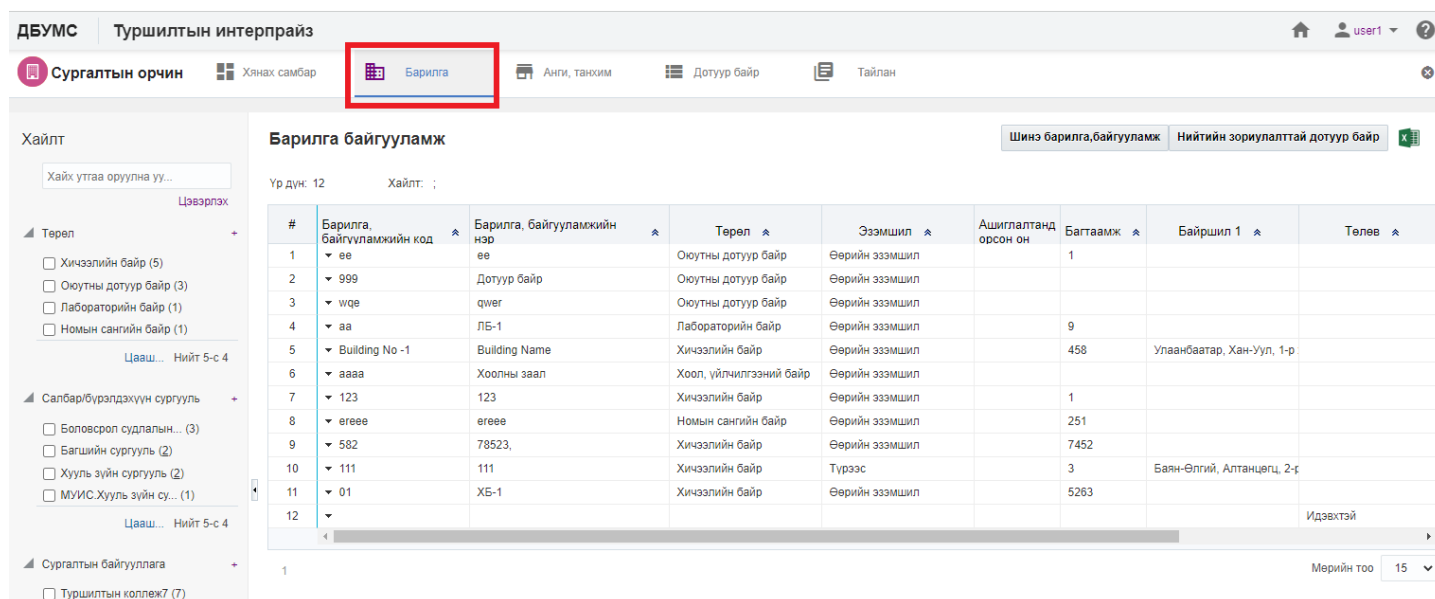

## 4. Барилга байгууламж цонхны мэдээллийг оруулаад **хадгалах** товч дарна.

ДБУМС Туршилтын интерпрайз

Барилга байгууламж

Хадгалах Хаах

Үндсэн мэдээлэл **Нэмэлт мэдээлэл** Хүний мэдээлэл

+Нэмэх

|   |   |                                     |             |
|---|---|-------------------------------------|-------------|
| 1 | Дотоод сүлжээтэй эсэх                                     | <input checked="" type="checkbox"/> | ... тайлбар |
| 2 | Нийт хүчин чадал (Хүнээр)                                 | 1                                   | ... тайлбар |
| 3 | Нийт талбай (мкв.)  | 1                                   | ... тайлбар |
| 4 | Ашигтай талбай (мкв.)                                     | 1                                   | ... тайлбар |
| 5 | Нийт давхар   | 1                                   | ... тайлбар |
| 6 | Стандартын эсэх   | <input checked="" type="checkbox"/> | ... тайлбар |
| 7 | Эрүүл ахуй, аюулгүй ажиллагааны хэм хэмжээнд нийцсэн эсэх | <input type="checkbox"/>            | ... тайлбар |
| 8 | Хөгжлийн бэрхшээлтэй иргэдэд зориулсан шаттай эсэх        | <input type="checkbox"/>            | ... тайлбар |

### 4.1.3. Барилга, байгууламжийн мэдээлэл устгах

Барилга, байгууламжийн мэдээлэл устгах үйлдлийг дараах дарааллаар хийнэ. Үүнд:

1. **Сургалтын орчин** ерөнхий цэсийг сонгоно.
2. Сургалтын орчин модулийн дэд хэсгээс **барилгыг** сонгоно.
3. Устгах барилгын мөрийн урд байрлах меню дээр дарж **устгах** сонголтыг сонгоно.
4. ДБУМС устгах боломжтой эсэхийг мэдээлнэ. Дэд цонхны **устгах** товч дарна.

Барилга байгууламжийн мэдээлэл устгах үйлдлийн дэлгэрэнгүй тайлбар:

1. **Сургалтын орчин** ерөнхий цэсийг сонгоно.

2. Сургалтын орчин модулийн дэд хэсгээс **барилгыг** сонгоно.

3. Устгах барилгын мөрийн урд байрлах меню дээр дарж **устгах** сонголтыг сонгоно.