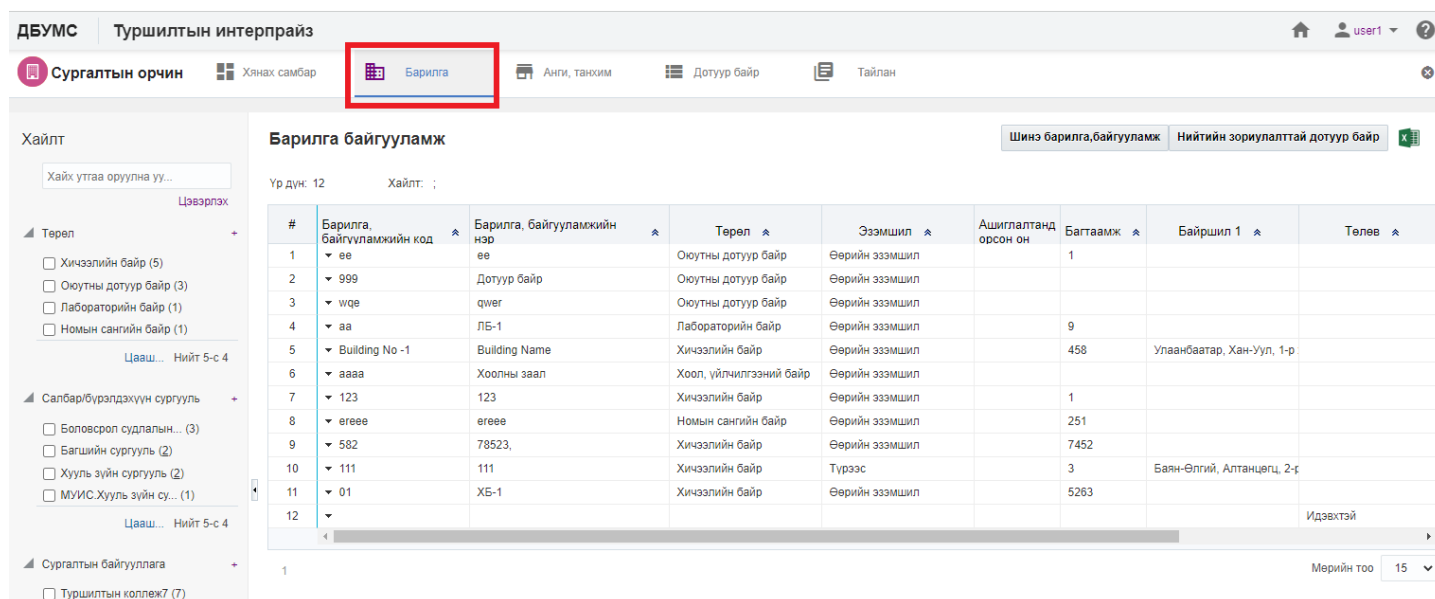

Мөрийн тоо 15

4. Барилга байгууламж цонхны мэдээллийг оруулаад **хадгалах** товч дарна.

ДБУМС Туршилтын интерпрайз

Барилга байгууламж

Хадгалах Хаах

Үндсэн мэдээлэл **Нэмэлт мэдээлэл** Хүний мэдээлэл

+Нэмэх

1	Дотоод сүлжээтэй эсэх	<input checked="" type="checkbox"/>	... тайлбар
2	Нийт хүчин чадал (Хүнээр)	1	... тайлбар
3	Нийт талбай (мкв.)	1	... тайлбар
4	Ашигтай талбай (мкв.)	1	... тайлбар
5	Нийт давхар	1	... тайлбар
6	Стандартын эсэх	<input checked="" type="checkbox"/>	... тайлбар
7	Эрүүл ахуй, аюулгүй ажиллагааны хэм хэмжээнд нийцсэн эсэх	<input type="checkbox"/>	... тайлбар
8	Хөгжлийн бэрхшээлтэй иргэдэд зориулсан шаттай эсэх	<input type="checkbox"/>	... тайлбар

4.1.3. Барилга, байгууламжийн мэдээлэл устгах

Барилга, байгууламжийн мэдээлэл устгах үйлдлийг дараах дарааллаар хийнэ. Үүнд:

1. **Сургалтын орчин** ерөнхий цэсийг сонгоно.
2. Сургалтын орчин модулийн дэд хэсгээс **барилгыг** сонгоно.
3. Устгах барилгын мөрийн урд байрлах меню дээр дарж **устгах** сонголтыг сонгоно.
4. ДБУМС устгах боломжтой эсэхийг мэдээлнэ. Дэд цонхны **устгах** товч дарна.

Барилга байгууламжийн мэдээлэл устгах үйлдлийн дэлгэрэнгүй тайлбар:

1. **Сургалтын орчин** ерөнхий цэсийг сонгоно.

2. Сургалтын орчин модулийн дэд хэсгээс **барилгыг** сонгоно.

3. Устгах барилгын мөрийн урд байрлах меню дээр дарж **устгах** сонголтыг сонгоно.

ДБУМС Туршилтын интерпрайз

Сургалтын орчин Хянах самбар Барилга Анги, танхим Дотуур байр Тайлан

Хайлт: Хайх утгаа оруулна уу...

Барилга байгууламж Шинэ барилга,байгууламж Нийтийн зориулалттай дотуур байр