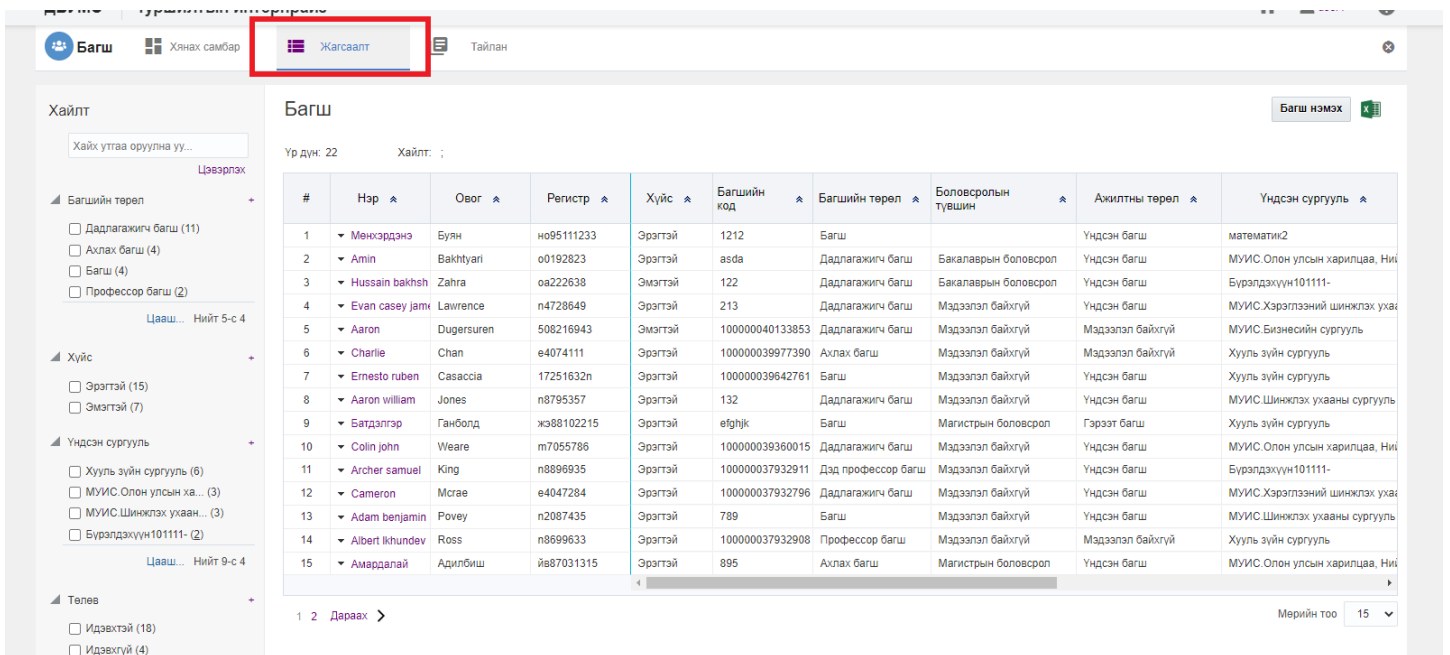

## 15.2. Багшийн мэдээлэл засах

Багшийн мэдээлэл засах үйлдлийг дараах дарааллаар хийнэ. **Үүнд:**

1. **Багш** ерөнхий цэсийг сонгоно.
2. Багшийн дэд хэсгээс **жагсаалтийг** сонгоно.
3. Засварлах багшийн мэдээллийн мөрийн урд байрлах меню дээр дарж **багшийн профайл** сонголтыг сонгоно.
4. Засварлах мэдээллийг хэсгийг сонгон засах товч дарна.
5. Багшийн мэдээлэл засах цонхны мэдээллийг оруулаад хадгалах товч дарна.

Багшийн мэдээлэл засах үйлдлийн дэлгэрэнгүй тайлбар:

1. **Багш** ерөнхий цэсийг сонгоно.

## 2. Багшийн дэд хэсгээс жагсаалтийг сонгоно.