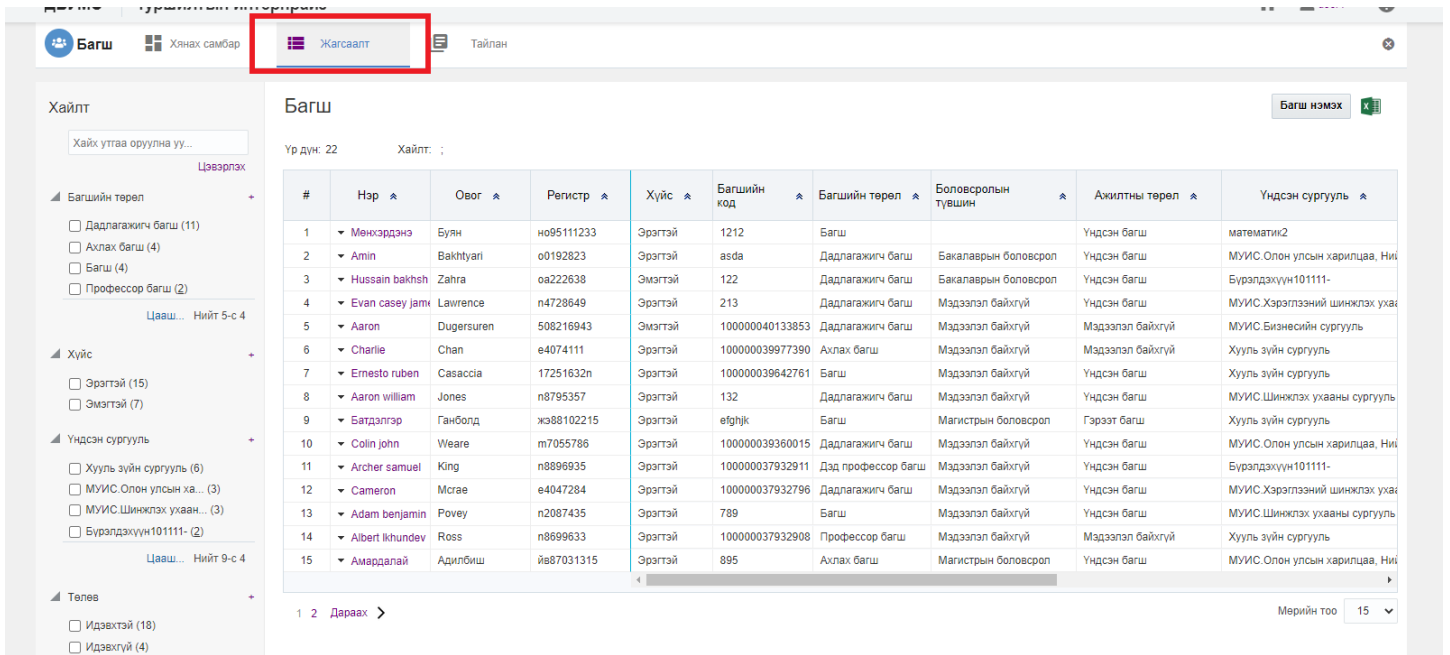

* Сургалтын байгууллага МУИС /Монгол улсын их сургууль

* Багшийн код

* Багшийн төрөл Багш

* Зөвлөх/Удирдагч багш эсэх Тийм Үгүй

Төлөв Идэвхтэй

* Үндсэн сургалтын нэгж Тэнхим

* Үндсэн сургууль Хууль зүйн сургууль

* БүтэнЦагийн Бүтэн цаг

* Ажилтны төрөл Үндсэн багш

15.2. Багшийн мэдээлэл засах

Багшийн мэдээлэл засах үйлдлийг дараах дарааллаар хийнэ. **Үүнд:**

1. **Багш** ерөнхий цэсийг сонгоно.
2. Багшийн дэд хэсгээс **жагсаалтийг** сонгоно.
3. Засварлах багшийн мэдээллийн мөрийн урд байрлах меню дээр дарж **багшийн профайл** сонголтыг сонгоно.
4. Засварлах мэдээллийг хэсгийг сонгон засах товч дарна.
5. Багшийн мэдээлэл засах цонхны мэдээллийг оруулаад хадгалах товч дарна.

Багшийн мэдээлэл засах үйлдлийн дэлгэрэнгүй тайлбар:

1. **Багш** ерөнхий цэсийг сонгоно.

2. Багшийн дэд хэсгээс жагсаалтийг сонгоно.

3. Засварлах багшийн мэдээллийн мөрийн урд байрлах меню дээр дарж багшийн профайл сонголтыг сонгоно..