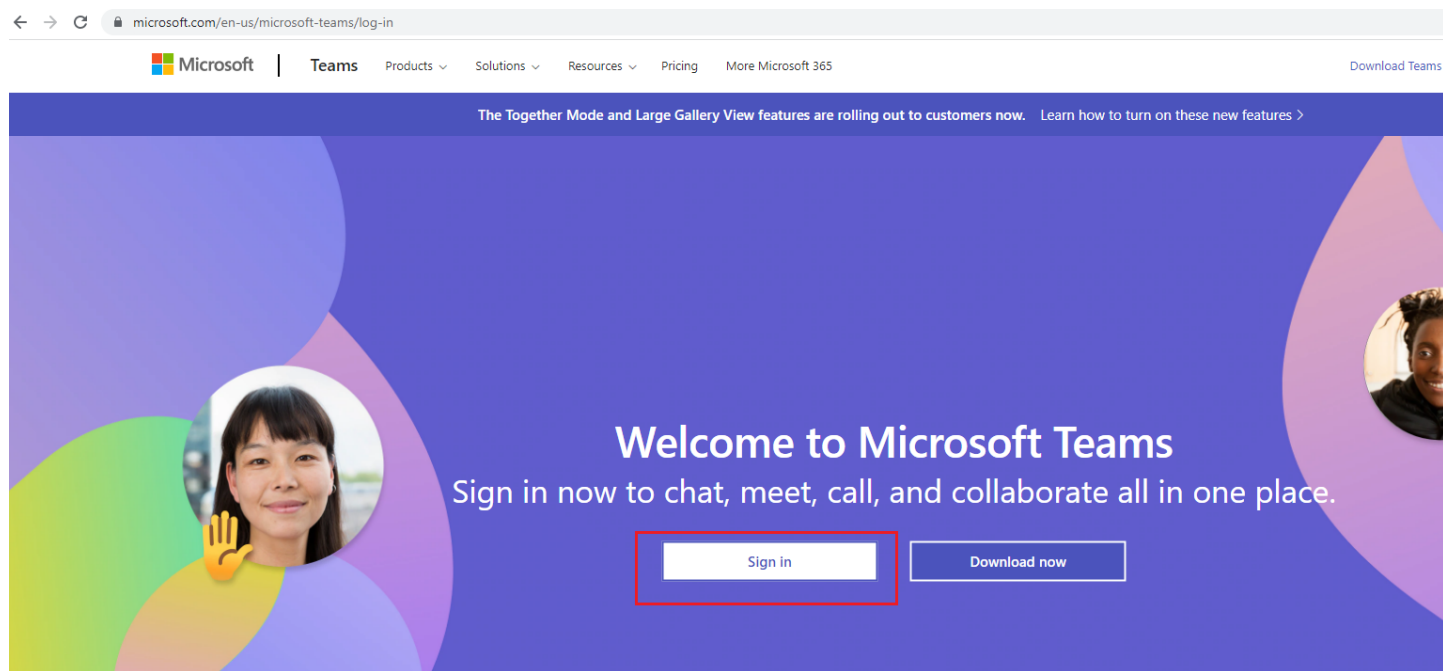

Алхам 3: Дараах дэлгэц дуудагдах ба доорх зурагт үзүүлсэнчлэн “Sign In” товчийг дарна.

Алхам 4: Гарч ирсэн цонхонд эхлээд Нэвтрэх нэрээ оруулж, “Next” товчийг дараад, дараагийн цонхонд Паспортаа хийж “Sign in” товчийг дарна.