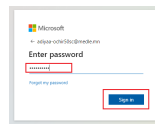

Алхам 3: Дараах дэлгэц дуудагдах ба доорх зурагт үзүүлсэнчлэн “Sign In” товчийг дарна.

Алхам 4: Гарч ирсэн цонхонд эхлээд Нэвтрэх нэрээ оруулж, “Next” товчийг дараад, дараагийн цонхонд Паспортаа хийж “Sign in” товчийг дарна.

Sign in

adiyaa-ochir50sc@medle.mn

[Can't access your account?](#)

Back

Next

Sign-in options

Алхам 5: Нэвтэрч орсны дараа системээс олгосон паспортыг та өөртэй эвтэй, хялбар санах паспортаар солих хэрэгтэй болно. Иймээс доор зурагт үзүүлсэнчлэн 1) “Current password” хэсэгт хамгийн анхны нэвтэрч орсон паспортаа бичнэ, 2) “New password” хэсэгт өөрийн мэдэх, хялбар паспортаа оруулна, 3) “Confirm password” хэсэгт шинээр оруулж байгаа паспортаа давтаж оруулаад “Sign in” товчийг дарна, ингээд та нэвтэрч орно.