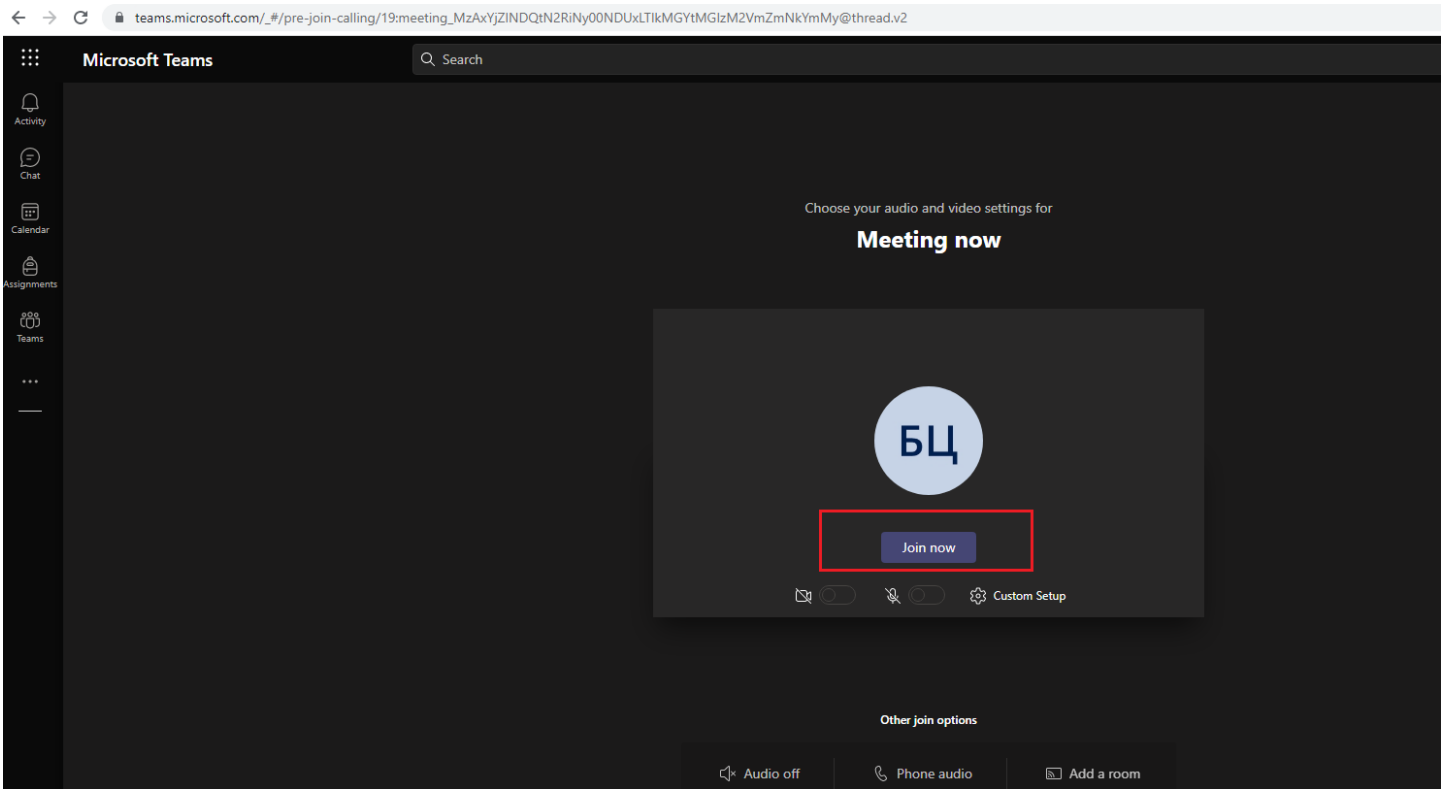

Ингээд дараах байдлаар сургалтын хэсэгт нэвтэрнэ. Төхөөрөмжийн дууны төхөөрөмж ажиллаж байхыг урьдчилж бэлдсэн байхад танд асуудал үүсэхгүй. Танд амжилт хүсье.