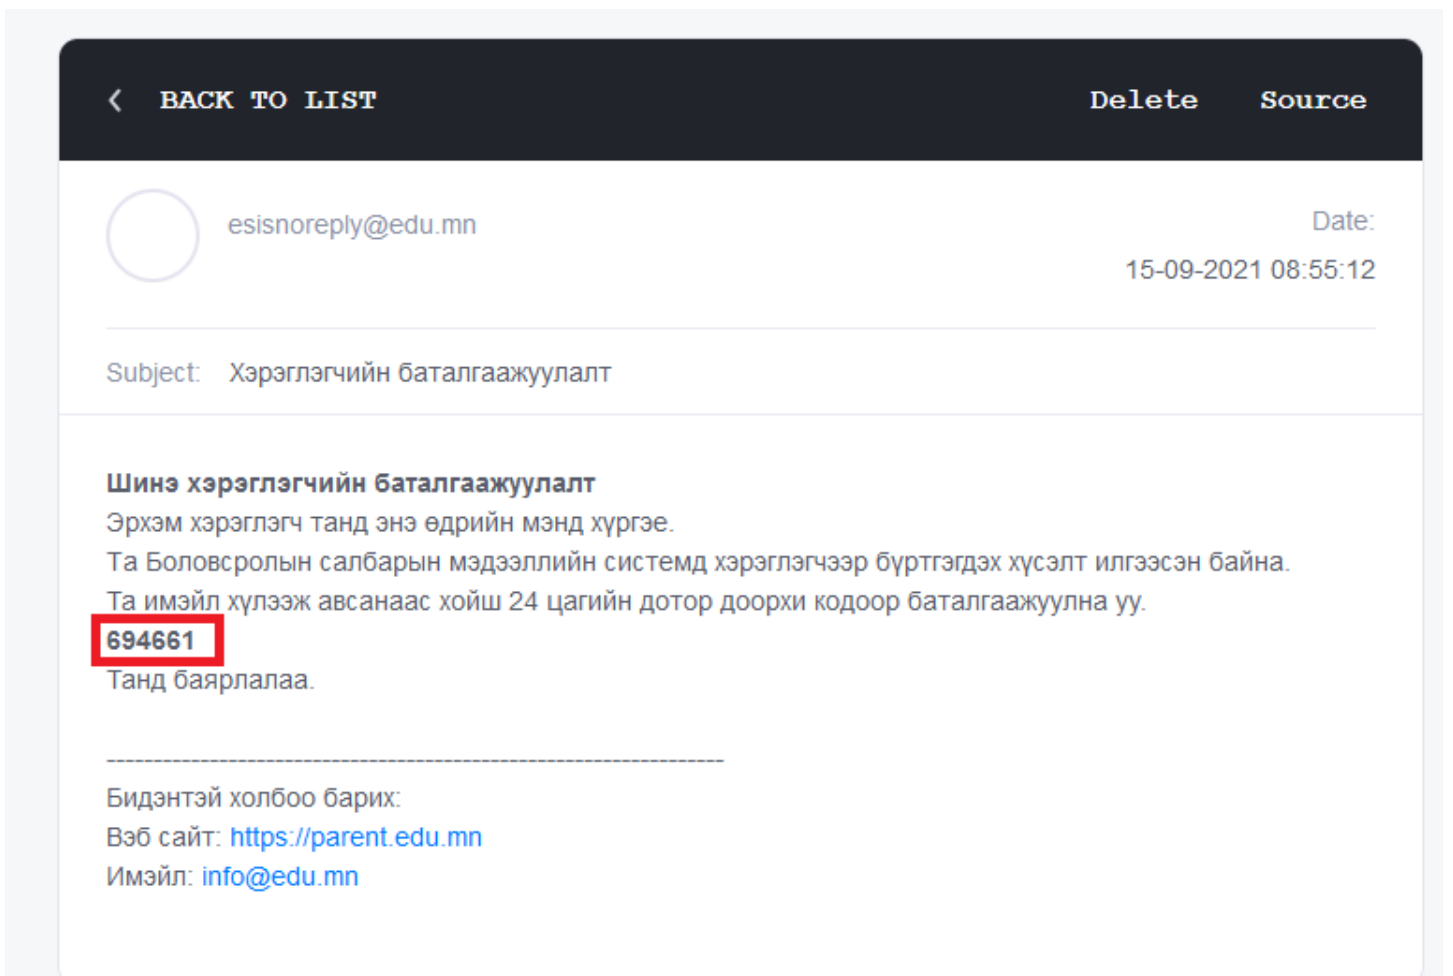

4. Бүртгүүлсэн и-мэйл хаяг эсвэл утасны дугаарт хэрэглэгчийн эрхийг баталгаажуулах код очно.

а. **Хэрэглэгчийн эрхийг баталгаажуулах код:** Тухайн кодыг хуулбарлан, хэрэглэгчийн бүртгэл баталгаажуулалтанд ашиглана.