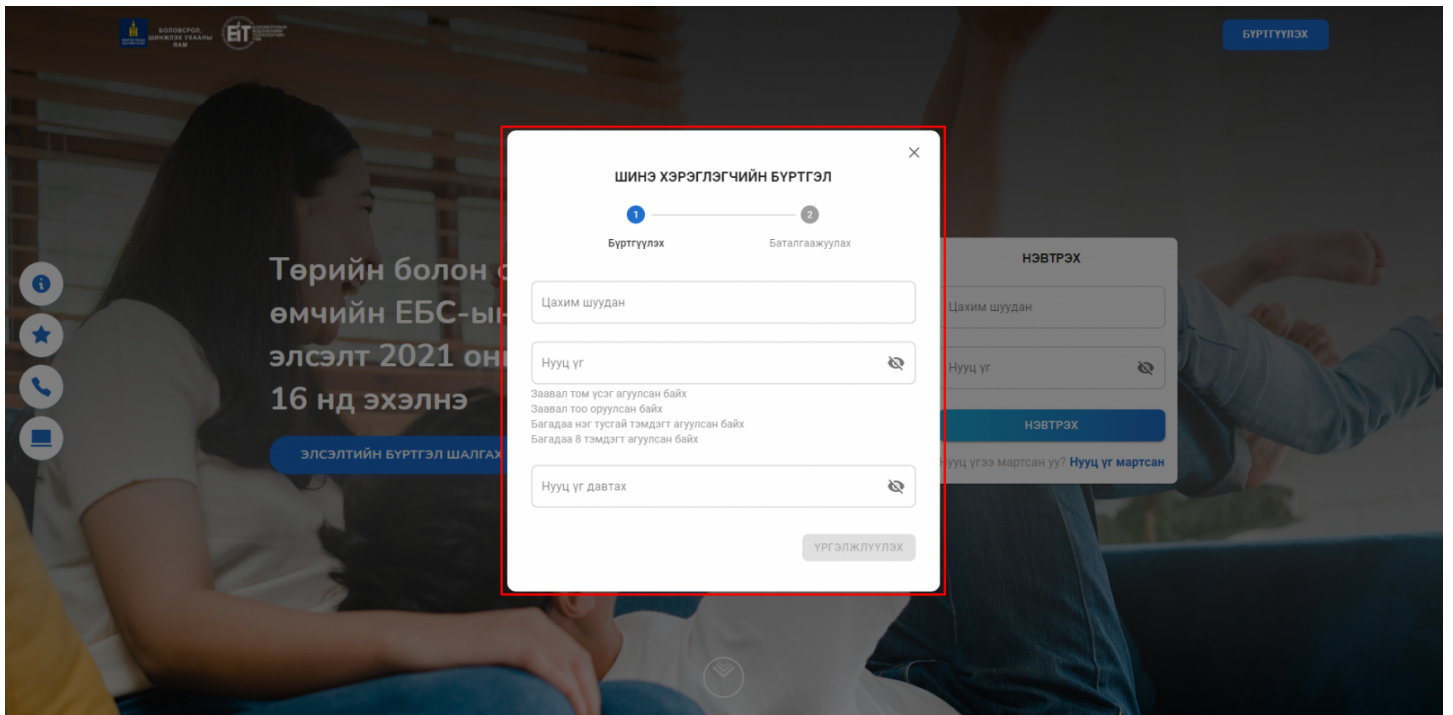

4. Бүртгүүлсэн и-мэйл хаяг эсвэл утасны дугаарт хэрэглэгчийн эрхийг баталгаажуулах код очно.

а. **Хэрэглэгчийн эрхийг баталгаажуулах код:** Тухайн кодыг хуулбарлан, хэрэглэгчийн бүртгэл баталгаажуулалтанд ашиглана.