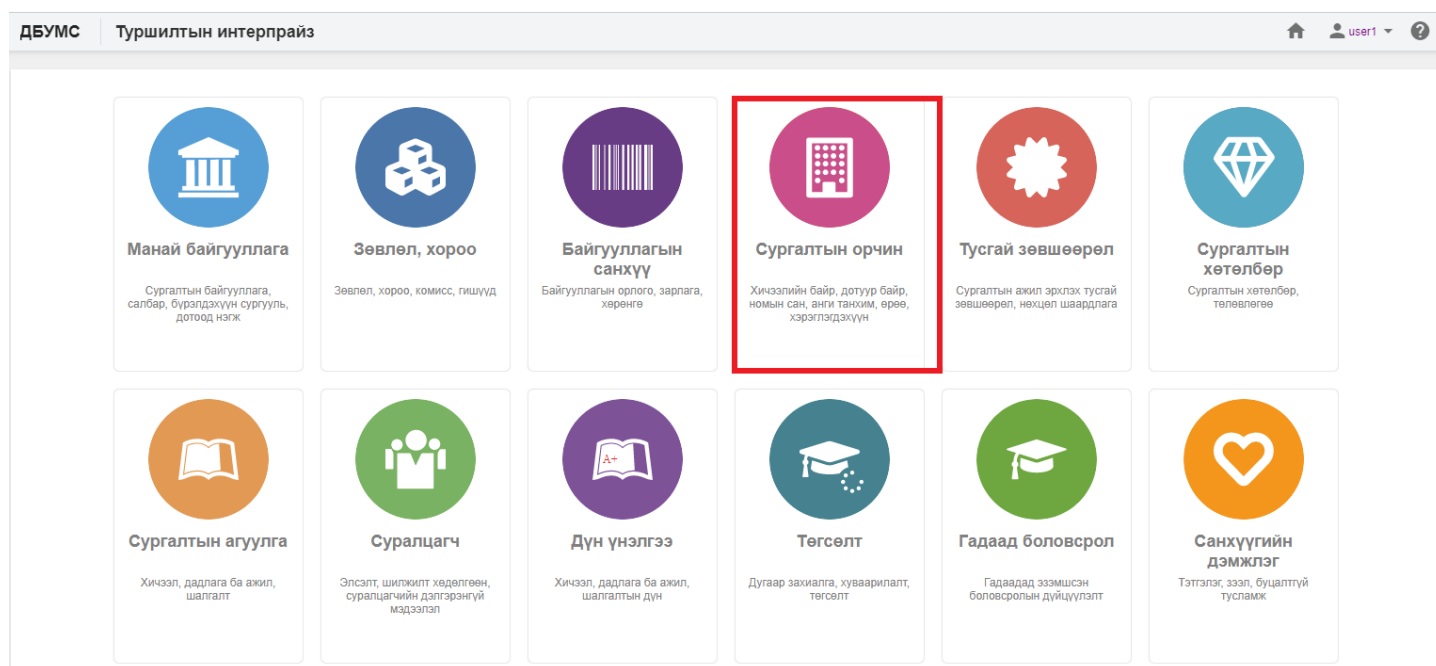

4.2.3. Анги, танхимын мэдээлэл устгах

Анги, танхимын мэдээлэл устгах үйлдлийг дараах дарааллаар хийнэ. Үүнд:

1. **Сургалтын орчин** ерөнхий цэсийг сонгоно.
2. Сургалтын орчин модулийн дэд хэсгээс **анги, танхимыг** сонгоно.
3. Устгах анги, танхимын мөрийн урд байрлах меню дээр дарж **устгах** сонголтыг сонгоно.
4. ДБУМС устгах боломжтой эсэхийг мэдээлнэ. Дэд цонхны **устгах** товч дарна.

Анги, танхимын мэдээлэл устгах үйлдлийн дэлгэрэнгүй тайлбар:

1. **Сургалтын орчин** ерөнхий цэсийг сонгоно.

2. Сургалтын орчин модулийн дэд хэсгээс **анги, танхимыг** сонгоно.