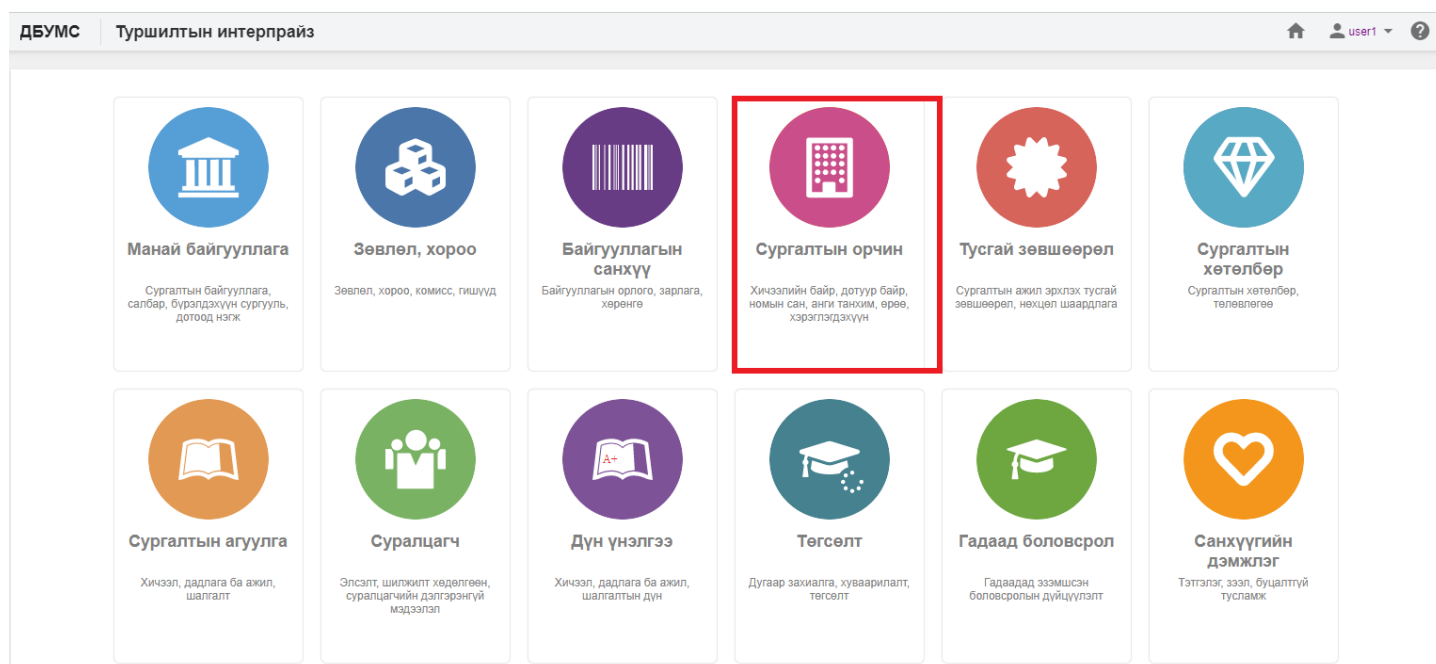

## 4.2.1. Анги, танхим бүртгэх

Анги, танхим шинээр бүртгэх үйлдлийг дараах дарааллаар хийнэ. Үүнд:

1. **Сургалтын орчин** ерөнхий цэсийг сонгоно.
2. Сургалтын орчин дэд хэсгээс **анги, танхимыг** сонгоно.
3. Цонхны баруун дээд хэсэгт байрлах **шинэ анги, танхим** товчийг дарна.
4. Анги танхим цонхны үндсэн болон нэмэлт мэдээлэл, хэрэглэгдэхүүний мэдээллийг оруулаад **хадгалах** товч дарна.
5. Бүртгэгдсэн анги, танхимын мэдээллийг **дэлгэрэнгүй** товч дарж харна.

Анги, танхим шинээр бүртгэх үйлдлийн дэлгэрэнгүй тайлбар:

1. **Сургалтын орчин** ерөнхий цэсийг сонгоно.

2. Сургалтын орчин дэд хэсгээс **анги, танхимыг** сонгоно

ДБУМС Туршилтын интерпрайз

Сургалтын орчин

Хайлт

Хайх утгаа оруулна уу...

Цэвэрлэх

Байр

- Мэдээлэл байхгүй (16)
- ЛБ-1 (13)
- Хоолны заал (7)
- ХБ-1 (3)

Цааш... Нийт 6-с 4

Сургалтын байгууллага

- МУИС /Монгол улсын... (31)
- Туршилтын коллеж7 (9)
- АШУУИС /Анагаахын ... (3)