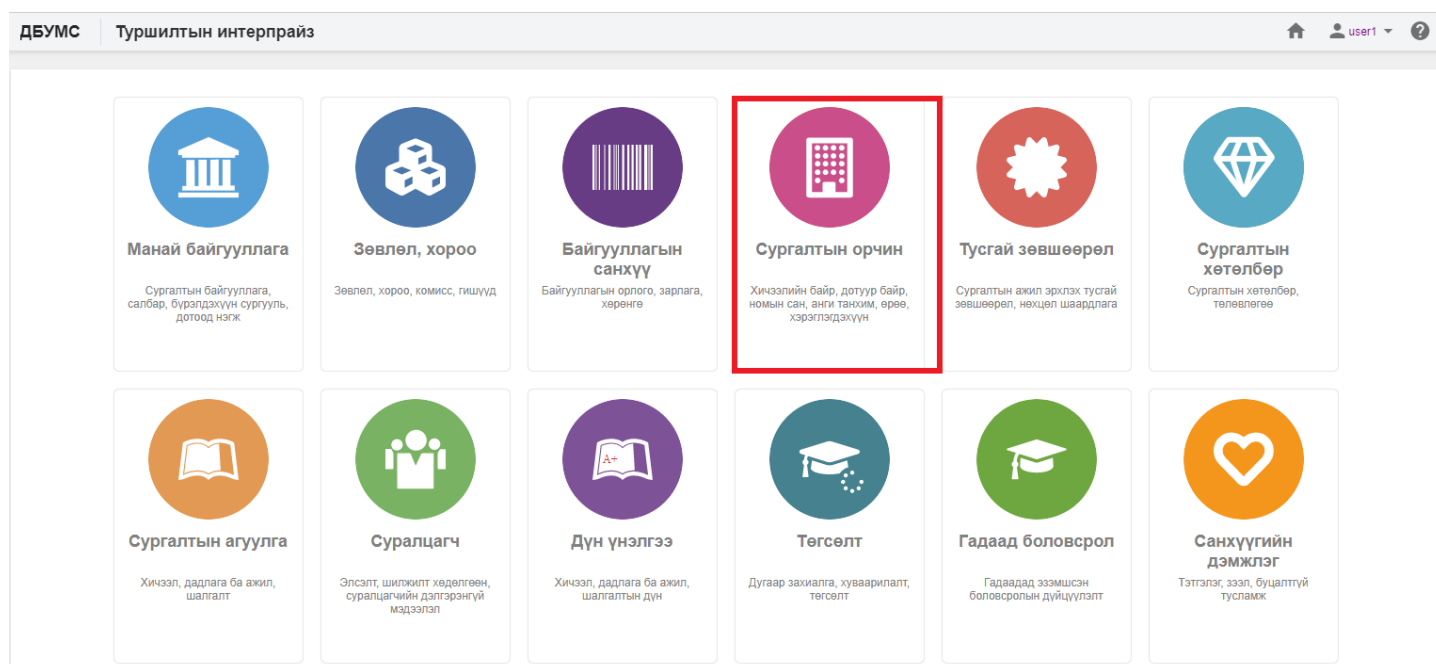

4.2.1. Анги, танхим бүртгэх

Анги, танхим шинээр бүртгэх үйлдлийг дараах дарааллаар хийнэ. Үүнд:

1. **Сургалтын орчин** ерөнхий цэсийг сонгоно.
2. Сургалтын орчин дэд хэсгээс **анги, танхимыг** сонгоно.
3. Цонхны баруун дээд хэсэгт байрлах **шинэ анги, танхим** товчийг дарна.
4. Анги танхим цонхны үндсэн болон нэмэлт мэдээлэл, хэрэглэгдэхүүний мэдээллийг оруулаад **хадгалах** товч дарна.
5. Бүртгэгдсэн анги, танхимын мэдээллийг **дэлгэрэнгүй** товч дарж харна.

Анги, танхим шинээр бүртгэх үйлдлийн дэлгэрэнгүй тайлбар:

1. **Сургалтын орчин** ерөнхий цэсийг сонгоно.

2. Сургалтын орчин дэд хэсгээс **анги, танхимыг** сонгоно

ДБУМС Туршилтын интерпрайз

Сургалтын орчин Хянах самбар Барилга Анги, танхим Дотуур байр Тайлан

Хайлт

Хайх утгаа оруулна уу...

Цэвэрлэх

Байр

- Мэдээлэл байхгүй (16)
- ЛБ-1 (13)
- Хоолны заал (7)
- ХБ-1 (3)

Цааш... Нийт 6-с 4

Сургалтын байгууллага

- МУИС /Монгол улсын... (31)
- Туршилтын коллеж7 (9)
- АШУУИС /Анагаахын ... (3)