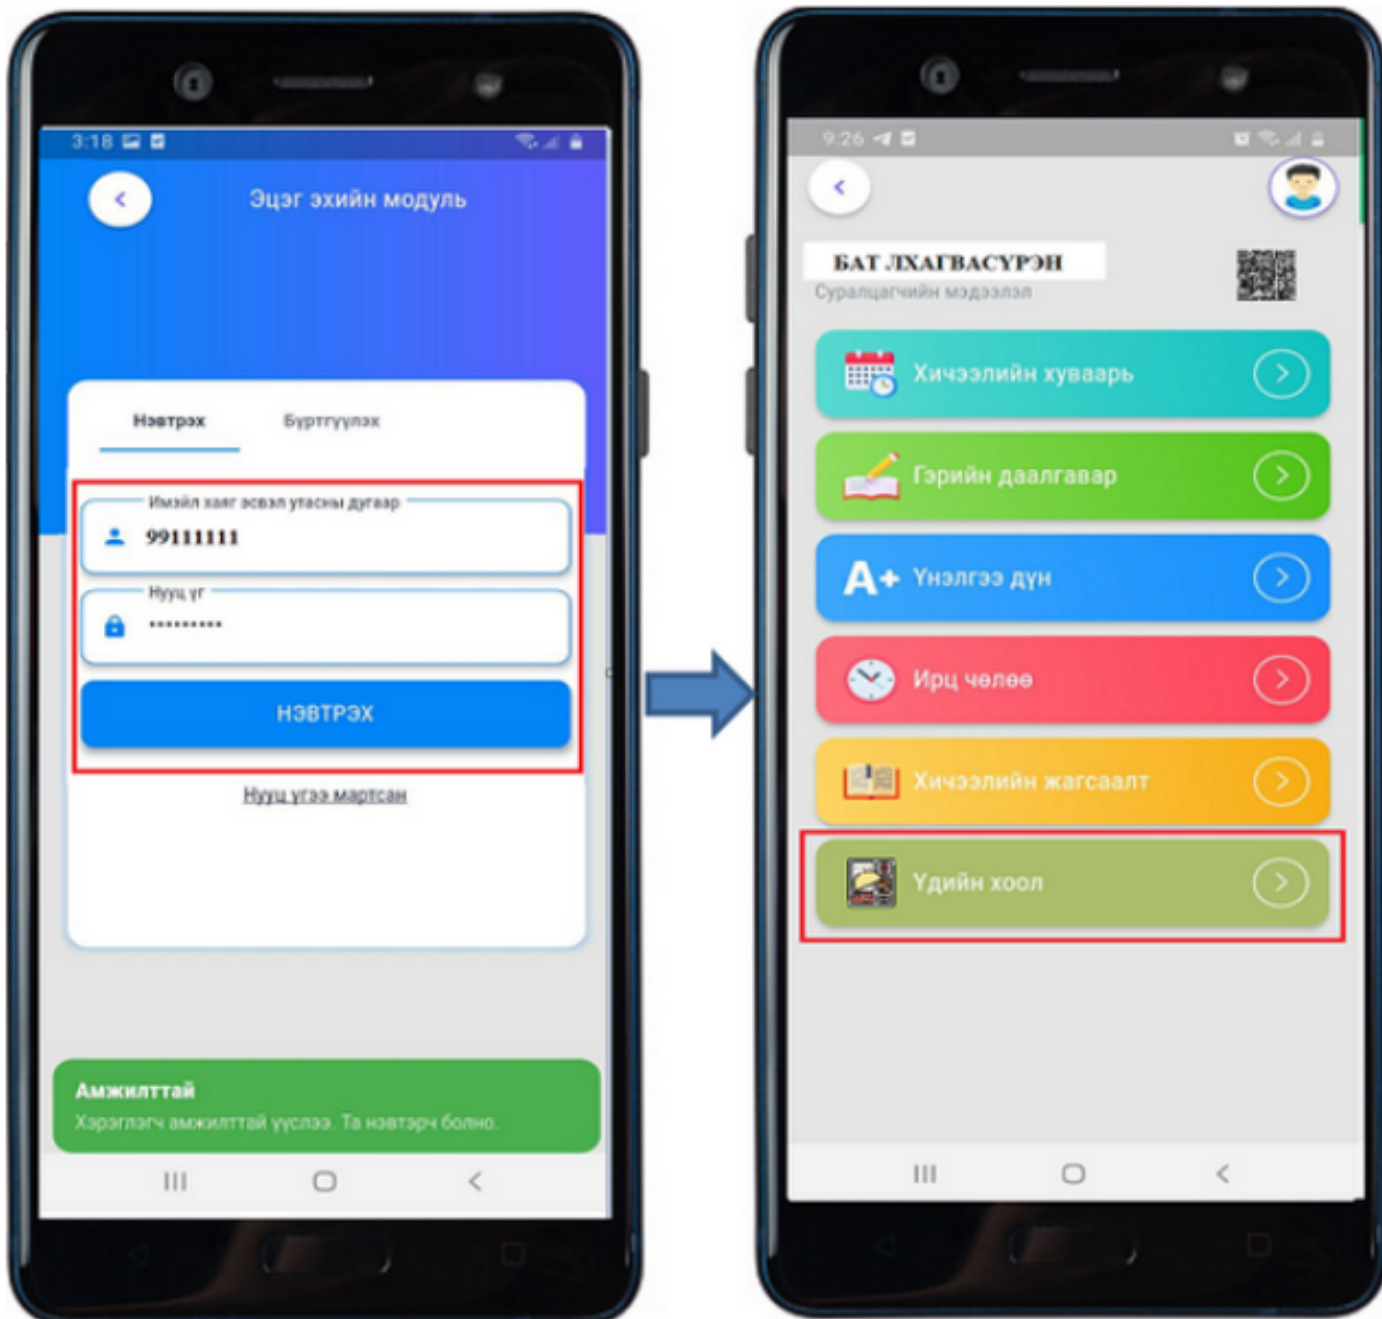

Сурагчийн хэсэг цэсний- Үдийн хоол дэд цэсийг сонгож хүүхдийн хоолны хуваарийг харна.

The screenshot shows the parent portal interface. On the left is a blue sidebar with a navigation menu. The main content area is white and displays the user's profile and meal information.

- Үдийн хоолны хуваарь 7 хоногоор системд дараах байдлаар харагдана.

- Тухайн өдрийн хоолны цэс, шимт тэжээлийн нийт бодисын хэмжээг харх боломжтой.
- Тухайн өдрийн үдийн хоолны шимт бодисын нийт хэмжээг шимт бодис товчийг дарж харна.
- 1-р хоол, 2-р хоол, хачир салатны шимт тэжээлийн бодисын хэмжээг **шимт бодис** товчийг дарж тус бүрт нь харна.

- Суралцагчийн эцэг эх үдийн хоолны талаарх санал хүсэлт болон 1-5 хүртэлх одоор үнэлгээ өгөх боломжтой.
- Шар ододыг дарж хоолны амт чанарын үнэлгээ өгнө

- Хэрэв 3-аас бага үнэлгээ өгсөн тохиолдолд эцэг эх сэтгэгдэл бичиж илгээнэ.

- Эцэг эхийн бичсэн сэтгэгдэл он, сар, өдөр цаг, минут дараах байдлаар харагдана

Эцэг эхийн систем- mobile

- ESIS мобайл аппликейшн ашиглан өдөрт ямар үдийн хоолонд ямар хоол идэж байгаа, илчлэг хэмжээ, шимт бодисын хэмжээг харах боломжтой.
- Эцэг эх өөрийн нэвтрэх нэр, нууц үгээр хандана.
- Суралцагчийн мэдээллээс үдийн хоол цэсийг сонгож хуваарь хоолны цэсийг харна.