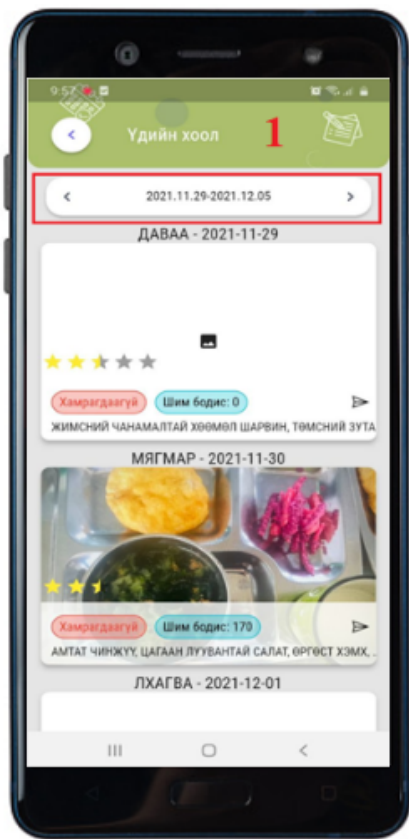

- Үдийн хоолны хуваарь 7 хоногоор системд дараах байдлаар харагдана.

- Тухайн өдрийн хоолны цэс, шимт тэжээлийн нийт бодисын хэмжээг харх боломжтой.
- Тухайн өдрийн үдийн хоолны шимт бодисын нийт хэмжээг шимт бодис товчийг дарж харна.
- 1-р хоол, 2-р хоол, хачир салатны шимт тэжээлийн бодисын хэмжээг **шимт бодис** товчийг дарж тус бүрт нь харна.

- Суралцагчийн эцэг эх үдийн хоолны талаарх санал хүсэлт болон 1-5 хүртэлх одоор үнэлгээ өгөх боломжтой.
- Шар ододыг дарж хоолны амт чанарын үнэлгээ өгнө

- Хэрэв 3-аас бага үнэлгээ өгсөн тохиолдолд эцэг эх сэтгэгдэл бичиж илгээнэ.

- Эцэг эхийн бичсэн сэтгэгдэл он, сар, өдөр цаг, минут дараах байдлаар харагдана

Эцэг эхийн систем- mobile

- ESIS мобайл аппликейшн ашиглан өдөрт ямар үдийн хоолонд ямар хоол идэж байгаа, илчлэг хэмжээ, шимт бодисын хэмжээг харах боломжтой.
- Эцэг эх өөрийн нэвтрэх нэр, нууц үгээр хандана.
- Суралцагчийн мэдээллээс үдийн хоол цэсийг сонгож хуваарь хоолны цэсийг харна.

Үдийн хоолны хуваарь, хоолны шимт бодисын хэмжээ, хоолны цэс, дараах байдлаар харагдана.

- Суралцагчийн эцэг эх үдийн хоолны талаарх санал хүсэлт болон 1-5 хүртэлх одоор үнэлгээ өгөх боломжтой.
- Шар ододыг дарж хоолны амт чанарын үнэлгээ өгнө