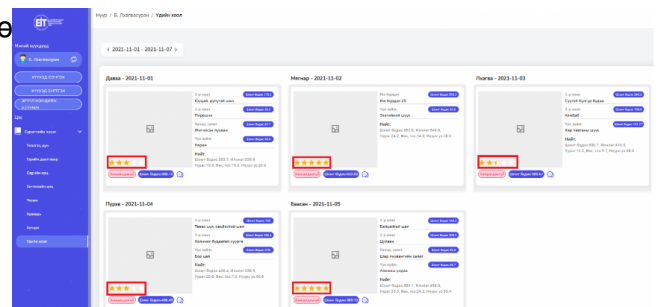

- Хэрэв 3-аас бага үнэлгээ өгсөн тохиолдолд эцэг эх сэтгэгдэл бичиж илгээнэ.