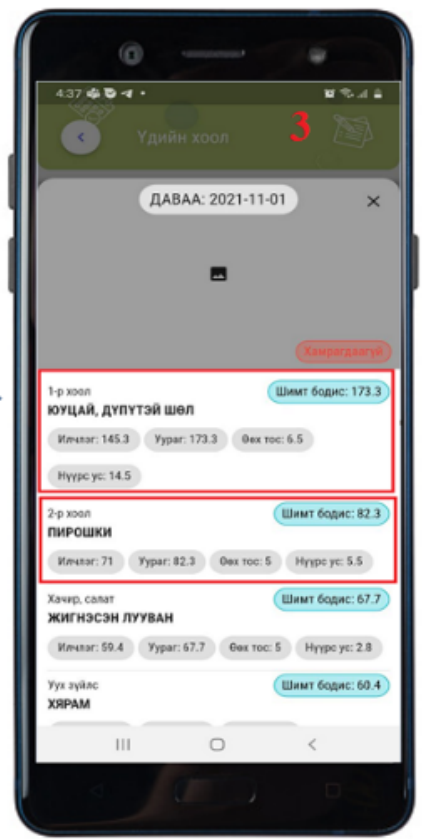

- Үдийн хоолны хуваарь 7 хоногоор системд дараах байдлаар харагдана.

- Тухайн өдрийн хоолны цэс, шимт тэжээлийн нийт бодисын хэмжээг харх боломжтой.
- Тухайн өдрийн үдийн хоолны шимт бодисын нийт хэмжээг шимт бодис товчийг дарж харна.
- 1-р хоол, 2-р хоол, хачир салатны шимт тэжээлийн бодисын хэмжээг **шимт бодис** товчийг дарж тус бүрт нь харна.

- Суралцагчийн эцэг эх үдийн хоолны талаарх санал хүсэлт болон 1-5 хүртэлх одоор үнэлгээ өгөх боломжтой.
- Шар ододыг дарж хоолны амт чанарын үнэлгээ өгнө

- Хэрэв 3-аас бага үнэлгээ өгсөн тохиолдолд эцэг эх сэтгэгдэл бичиж илгээнэ.

- Эцэг эхийн бичсэн сэтгэгдэл он, сар, өдөр цаг, минут дараах байдлаар харагдана

Эцэг эхийн систем- mobile

- ESIS мобайл аппликейшн ашиглан өдөрт ямар үдийн хоолонд ямар хоол идэж байгаа, илчлэг хэмжээ, шимт бодисын хэмжээг харах боломжтой.
- Эцэг эх өөрийн нэвтрэх нэр, нууц үгээр хандана.
- Суралцагчийн мэдээллээс үдийн хоол цэсийг сонгож хуваарь хоолны цэсийг харна.

Үдийн хоолны хуваарь, хоолны шимт бодисын хэмжээ, хоолны цэс, дараах байдлаар харагдана.

- Суралцагчийн эцэг эх үдийн хоолны талаарх санал хүсэлт болон 1-5 хүртэлх одоор үнэлгээ өгөх боломжтой.
- Шар ододыг дарж хоолны амт чанарын үнэлгээ өгнө