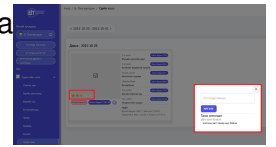

Эцэг эхийн систем- mobile

- ESIS мобайл аппликейшн ашиглан өдөрт ямар үдийн хоолонд ямар хоол идэж байгаа, илчлэг хэмжээ, шимт бодисын хэмжээг харах боломжтой.
- Эцэг эх өөрийн нэвтрэх нэр, нууц үгээр хандана.
- Суралцагчийн мэдээллээс үдийн хоол цэсийг сонгож хуваарь хоолны цэсийг харна.