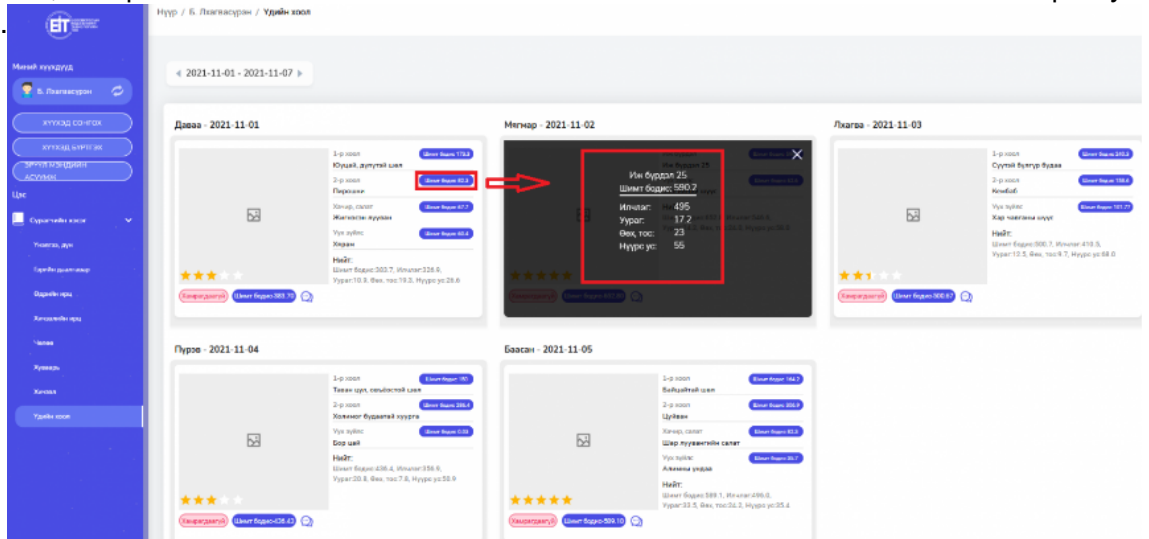

Сурагчийн хэсэг цэсний- Үдийн хоол дэд цэсийг сонгож хүүхдийн хоолны хуваарийг харна.

The screenshot shows the parent portal interface. On the left is a blue sidebar with a navigation menu. The main content area is white and displays the user's profile and meal information.

QR код: parent.edu.mn | medle.mn

QR код хэвлэх

Мөнхүүд: ХҮҮХЭД СОНГОХ, ХҮҮХЭД БҮРТГЭХ, ЭРҮҮЛ МЭНДЭЙН АСУУМЖ

Цэс: Сурагчийн хэсэг, Үнэлгээ, дүн, Гэрийн даалгавар, Өдрийн ирц, Хичээлийн ирц, Чөлөө, Хуваарь, Хичээл, **Үдийн хоол**

- Үдийн хоолны хуваарь 7 хоногоор системд дараах байдлаар харагдана.

- Тухайн өдрийн хоолны цэс, шимт тэжээлийн нийт бодисын хэмжээг харх боломжтой.
- Тухайн өдрийн үдийн хоолны шимт бодисын нийт хэмжээг шимт бодис товчийг дарж харна.
- 1-р хоол, 2-р хоол, хачир салатны шимт тэжээлийн бодисын хэмжээг **шимт бодис** товчийг дарж тус бүрт нь харна.