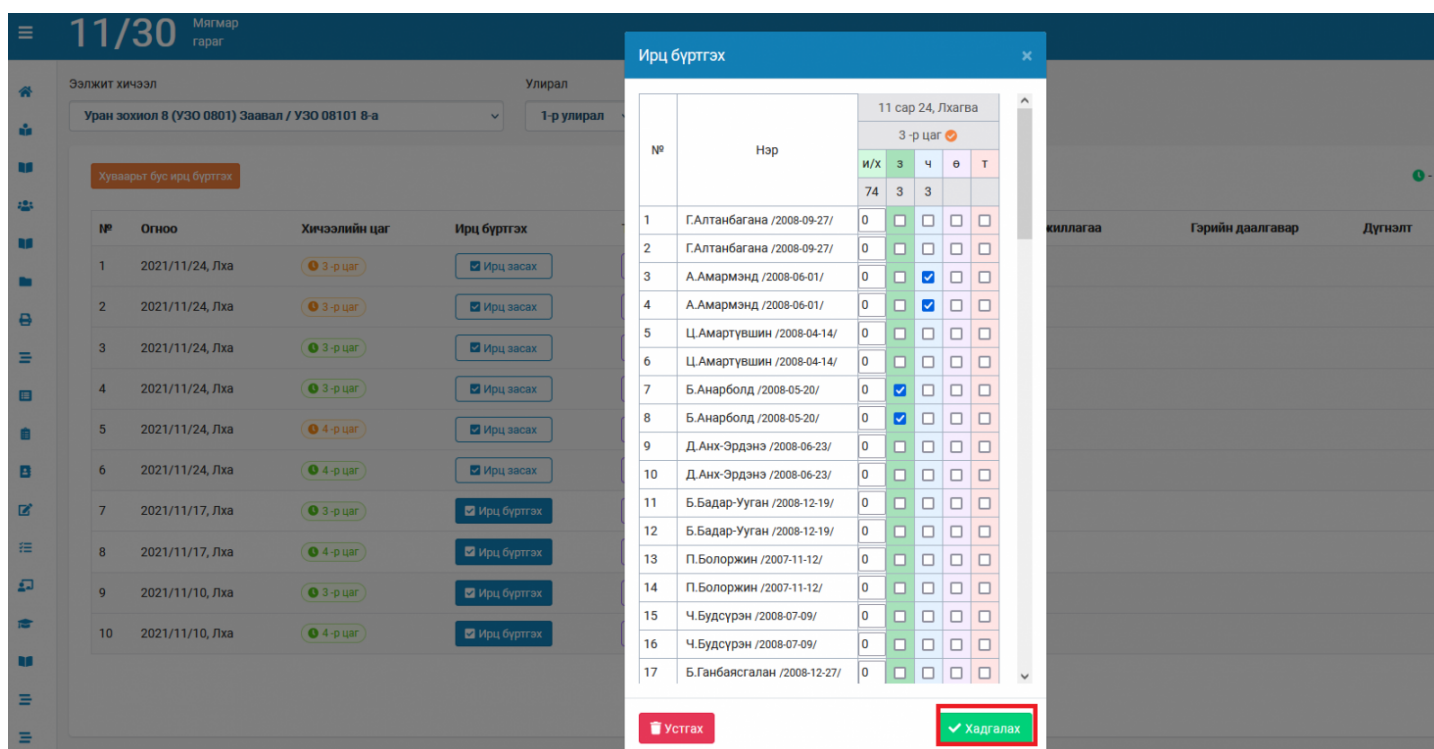

The screenshot shows the ESI system interface. The top navigation bar displays the date '11/30' and the user's name 'Мягмар гараг'. The sidebar on the left contains a menu with 'Багшийн журнал' highlighted. A dropdown menu is open, showing options for 'Ирц, багшийн тэмдэглэл' (Attendance and Teacher Record) and 'Хянах самбар' (Exam Sheet). The main area displays a table with columns for 'Ирц бүртгэх', 'Тэмдэглэл', 'Сэдвийн нэр', 'Хичээлийн үйл ажиллагаа', 'Гэрийн даалгавар', 'Дүгнэлт', and 'Далгарангүй'. The table lists various lessons with their respective attendance and grade recording buttons. The bottom right corner has a 'Тусламж' (Help) button.

4. **Хуваарьт ирц** - бүртгэх талбар дараах байдлаар харагдах бөгөөд ирсэн, зайнаас, чөлөөтэй, өвчтэй, тасалсан төлөвүүдээс чеклэж хадгалах товчийг дарж ирцийн бүртгэлийг хийнэ.

5. **Хуваарьт бус ирц**- Хэрэв тухайн хичээлийг "ээлжит хичээлийн хуваарь"-т тохируулаагүй өөр өдөр/цаг нөхөж эсвэл шилжүүлэн орсон бол тухайн өдрийн ирцийн бүртгэлийг журнал дээр шинээр үүсгэж болно. Хичээл заасан өдөр болон цагийг сонгоно уу? Анхааруулга: Тухайн өдөр ирцийн бүртгэл хийж "Хадгалах" товч дарсанаар журнал дээр ирцийн бүртгэл хадгалагдан үлдэнэ.