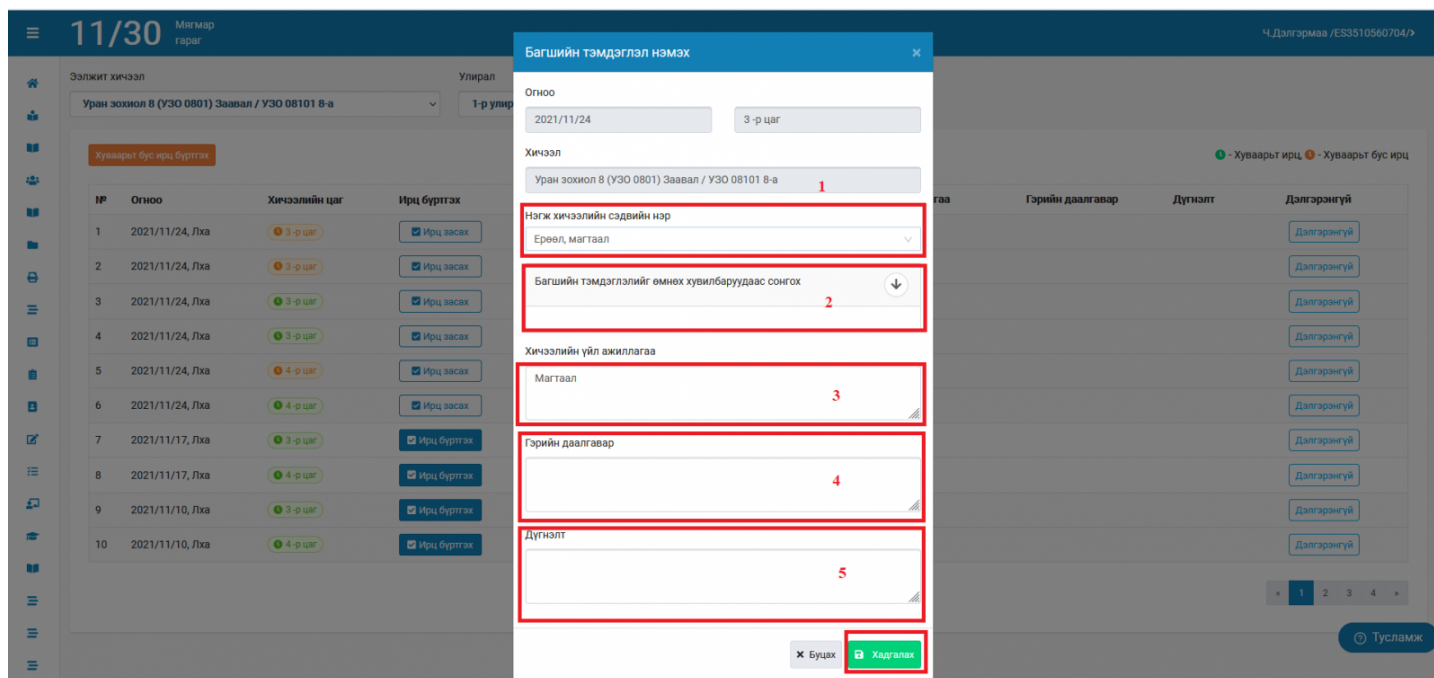

The screenshot shows the ESI system interface. On the left, a sidebar menu has 'Багшийн журнал' highlighted with a red box. A dropdown menu is open over this item, with 'Ирц, багшийн тэмдэглэл' also highlighted with a red box. The main area displays a table with columns: Ирц бүртгэх, Тэмдэглэл, Сэдвийн нэр, Хичээлийн үйл ажиллагаа, Гэрийн даалгавар, Дүгнэлт, and Далгарангүй. The table contains rows for various subjects like 'Менеджерийн тэмдэглэл', 'Нийгмийн ажилтны тэмдэглэл', 'Багшийн дүгнэлт', and several 'Хичээл' (Lessons) with '6-р цаг' (6th hour) and '5-р цаг' (5th hour) labels. Each row has a checkbox for 'Ирц бүртгэх' and a 'Тэмдэглэл' button. At the bottom right, there is a 'Тусламж' (Help) button.

4. **Хуваарьт ирц** - бүртгэх талбар дараах байдлаар харагдах бөгөөд ирсэн, зайнаас, чөлөөтэй, өвчтэй, тасалсан төлөвүүдээс чеклэж хадгалах товчийг дарж ирцийн бүртгэлийг хийнэ.

5. **Хуваарьт бус ирц**- Хэрэв тухайн хичээлийг "ээлжит хичээлийн хуваарь"-т тохируулаагүй өөр өдөр/цагт нөхөж эсвэл шилжүүлэн орсон бол тухайн өдрийн ирцийн бүртгэлийг журнал дээр шинээр үүсгэж болно. Хичээл заасан өдөр болон цагийг сонгоно уу? Анхааруулга: Тухайн өдөр ирцийн бүртгэл хийж "Хадгалах" товч дарсанаар журнал дээр ирцийн бүртгэл хадгалагдан үлдэнэ.