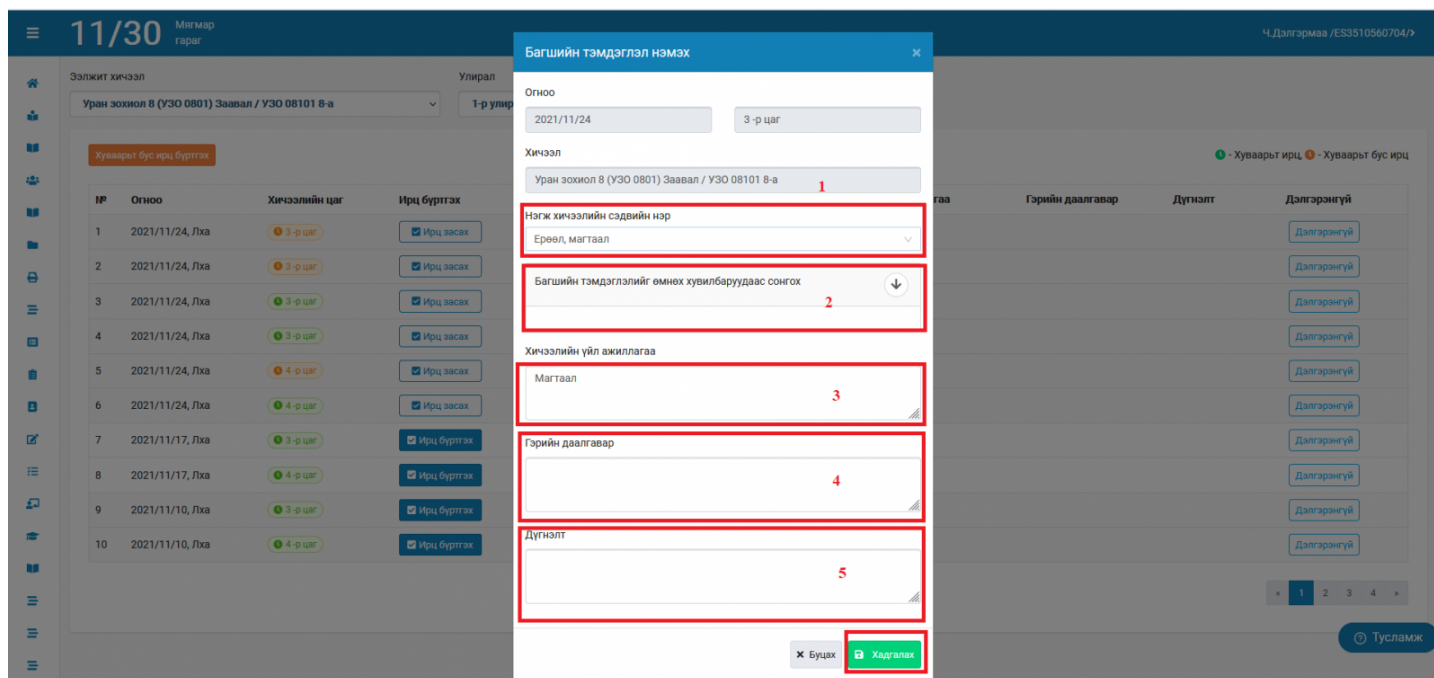

4. **Хуваарьт ирц** - бүртгэх талбар дараах байдлаар харагдах бөгөөд ирсэн, зайнаас, чөлөөтэй, өвчтэй, тасалсан төлөвүүдээс чеклэж хадгалах товчийг дарж ирцийн бүртгэлийг хийнэ.

5. **Хуваарьт бус ирц**- Хэрэв тухайн хичээлийг "ээлжит хичээлийн хуваарь"-т тохируулаагүй өөр өдөр/цаг нөхөж эсвэл шилжүүлэн орсон бол тухайн өдрийн ирцийн бүртгэлийг журнал дээр шинээр үүсгэж болно. Хичээл заасан өдөр болон цагийг сонгоно уу? Анхааруулга: Тухайн өдөр ирцийн бүртгэл хийж "Хадгалах" товч дарсанаар журнал дээр ирцийн бүртгэл хадгалагдан үлдэнэ.