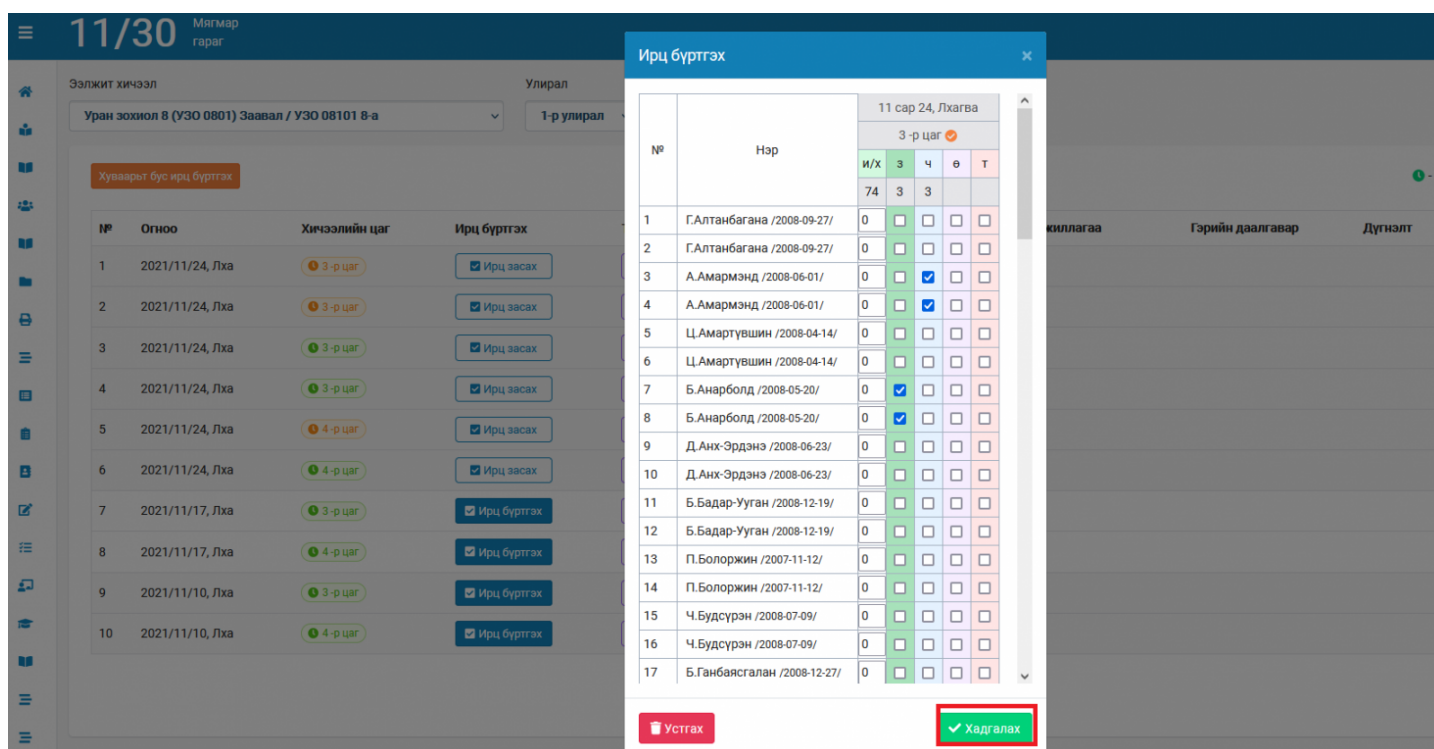

The screenshot shows the ESI system interface. On the left, a sidebar menu has 'Багшийн журнал' highlighted with a red box. A dropdown menu is open over this item, with 'Ирц, багшийн тэмдэглэл' also highlighted with a red box. The main area displays a table with columns: Ирц бүртгэх, Тэмдэглэл, Сэдвийн нэр, Хичээлийн үйл ажиллагаа, Гэрийн даалгавар, Дүгнэлт, and Далгарангүй. The table contains rows for various subjects like 'Менеджерийн тэмдэглэл', 'Нийгмийн ажилтны тэмдэглэл', 'Багшийн дүгнэлт', and several 'Хичээл' (Lessons) with '6-р цаг' (6th hour) and '5-р цаг' (5th hour) labels. Each row has a checkbox for 'Ирц бүртгэх' and a 'Тэмдэглэл' button. At the bottom right, there is a 'Тусламж' (Help) button.

4. **Хуваарьт ирц** - бүртгэх талбар дараах байдлаар харагдах бөгөөд ирсэн, зайнаас, чөлөөтэй, өвчтэй, тасалсан төлөвүүдээс чеклэж хадгалах товчийг дарж ирцийн бүртгэлийг хийнэ.

5. **Хуваарьт бус ирц**- Хэрэв тухайн хичээлийг "ээлжит хичээлийн хуваарь"-т тохируулаагүй өөр өдөр/цагт нөхөж эсвэл шилжүүлэн орсон бол тухайн өдрийн ирцийн бүртгэлийг журнал дээр шинээр үүсгэж болно. Хичээл заасан өдөр болон цагийг сонгоно уу? Анхааруулга: Тухайн өдөр ирцийн бүртгэл хийж "Хадгалах" товч дарсанаар журнал дээр ирцийн бүртгэл хадгалагдан үлдэнэ.