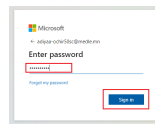

Алхам 4: Гарч ирсэн цонхонд эхлээд Нэвтрэх нэрээ оруулж, “Next” товчийг дараад, дараагийн цонхонд Паспортаа хийж “Sign in” товчийг дарна.

Sign in

adiyaa-ochir50sc@medle.mn

[Can't access your account?](#)

Back

Next

Sign-in options

Алхам 5: Нэвтэрч орсны дараа системээс олгосон паспортыг та өөртэй эвтэй, хялбар санах паспортаар солих хэрэгтэй болно. Иймээс доор зурагт үзүүлсэнчлэн 1) “Current password” хэсэгт хамгийн анхны нэвтэрч орсон паспортаа бичнэ, 2) “New password” хэсэгт өөрийн мэдэх, хялбар паспортаа оруулна, 3) “Confirm password” хэсэгт шинээр оруулж байгаа паспортаа давтаж оруулаад “Sign in” товчийг дарна, ингээд та нэвтэрч орно.