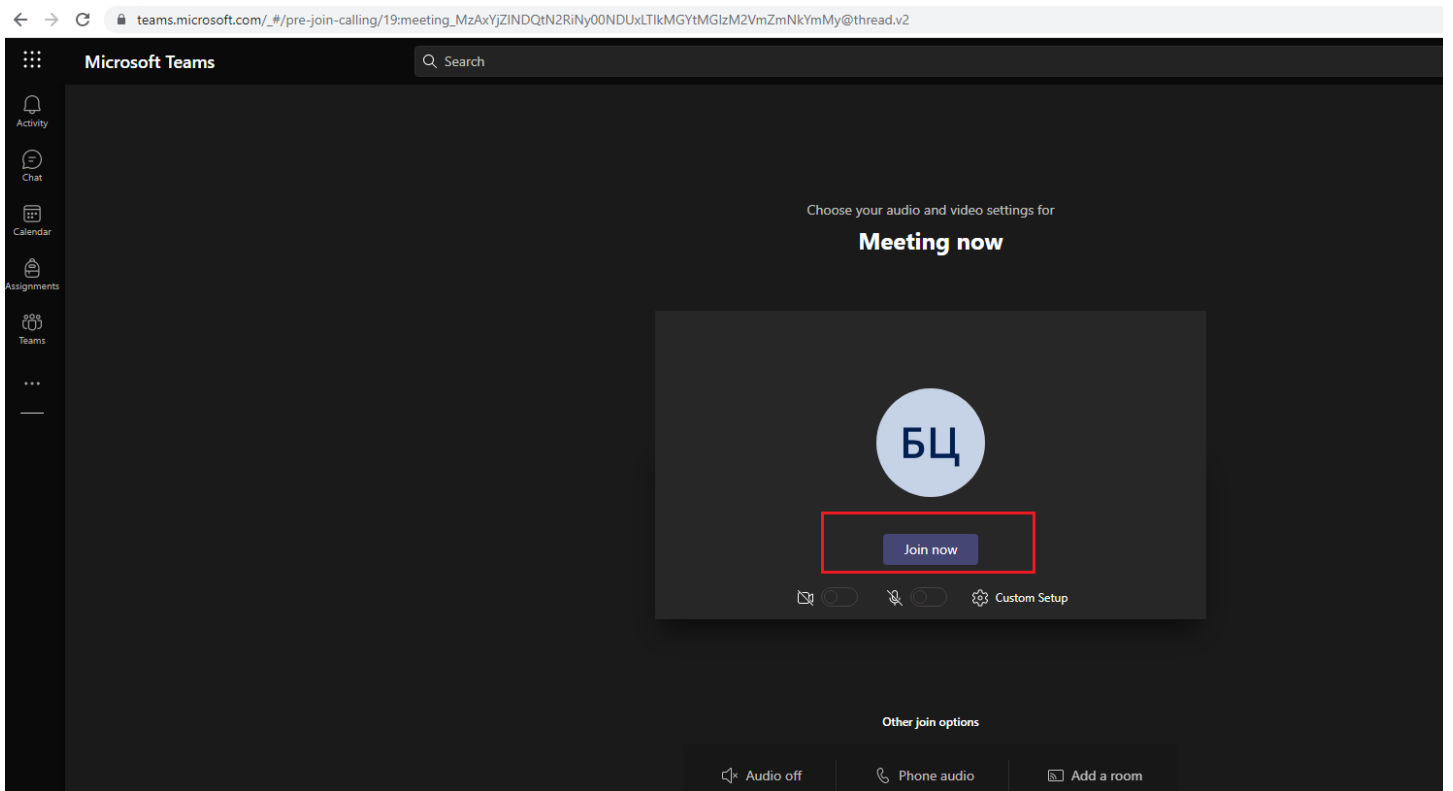

Ингээд дараах байдлаар сургалтын хэсэгт нэвтэрнэ. Төхөөрөмжийн дууны төхөөрөмж ажиллаж байхыг урьдчилж бэлдсэн байхад танд асуудал үүсэхгүй.