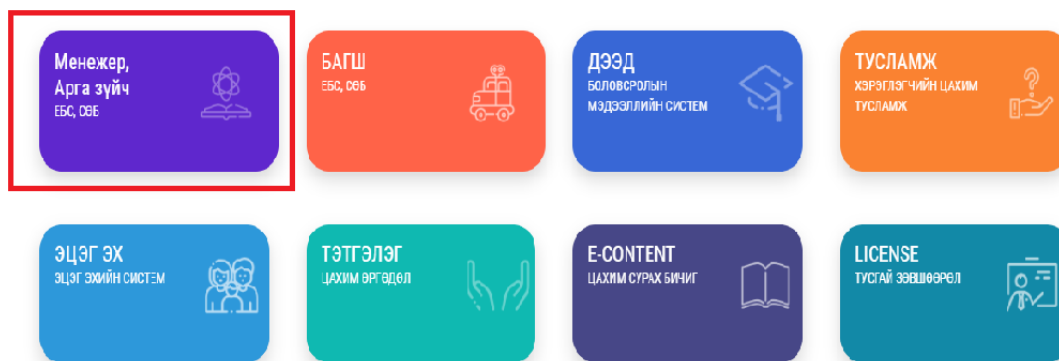

Office 365

Office 365-н багш ажилчдын нэвтрэх нэр, нууц үгийг дараах алхамчилсан зааврын дагуу орж харна.

1. Менежер esis системд өөрийн нэвтрэх нэр, нууц үгээр хандана.
2. Хүний нөөцийн удирдлагын системийн ажилтны жагсаалтад ажилчдын нэвтрэх нэр, нууц үг үүссэн байна.

Алхам 1: Менежер өөрийн эрхээр esis системд нэвтрэнэ.

МАНАЙ СИСТЕМД НЭВТРЭХ

Алхам 2: Хүний нөөцийн удирдлагын ажилтны жагсаалт модулийг сонгоно.

Алхам 3: Office 365-системийн нэвтрэх нэр, нууц үгийг харах ажилтныг сонгоно.