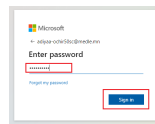

Sign in

adiyaa-ochir50sc@medle.mn

[Can't access your account?](#)

Back

Next

Sign-in options

Алхам 5: Нэвтэрч орсны дараа системээс олгосон паспортыг та өөртэй эвтэй, хялбар санах паспортаар солих хэрэгтэй болно. Иймээс доор зурагт үзүүлсэнчлэн 1) “Current password” хэсэгт хамгийн анхны нэвтэрч орсон паспортаа бичнэ, 2) “New password” хэсэгт өөрийн мэдэх, хялбар паспортаа оруулна, 3) “Confirm password” хэсэгт шинээр оруулж байгаа паспортаа давтаж оруулаад “Sign in” товчийг дарна, ингээд та нэвтэрч орно.