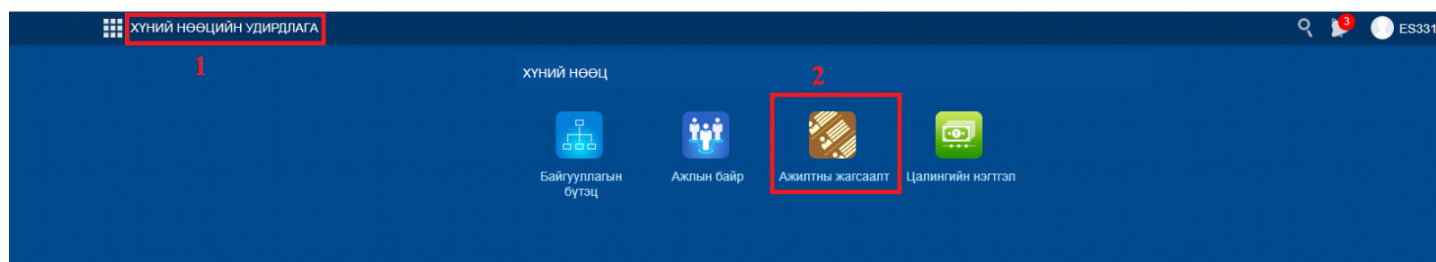

Office 365

Office 365-н багш ажилчдын нэвтрэх нэр, нууц үгийг дараах алхамчилсан зааврын дагуу орж харна.

1. Менежер esis системд өөрийн нэвтрэх нэр, нууц үгээр хандана.
2. Хүний нөөцийн удирдлагын системийн ажилтны жагсаалтад ажилчдын нэвтрэх нэр, нууц үг үүссэн байна.

Алхам 1: Менежер өөрийн эрхээр esis системд нэвтрэнэ.

МАНАЙ СИСТЕМД НЭВТРЭХ

Алхам 2: Хүний нөөцийн удирдлагын ажилтны жагсаалт модулийг сонгоно.

Алхам 3: Office 365-системийн нэвтрэх нэр, нууц үгийг харах ажилтныг сонгоно.