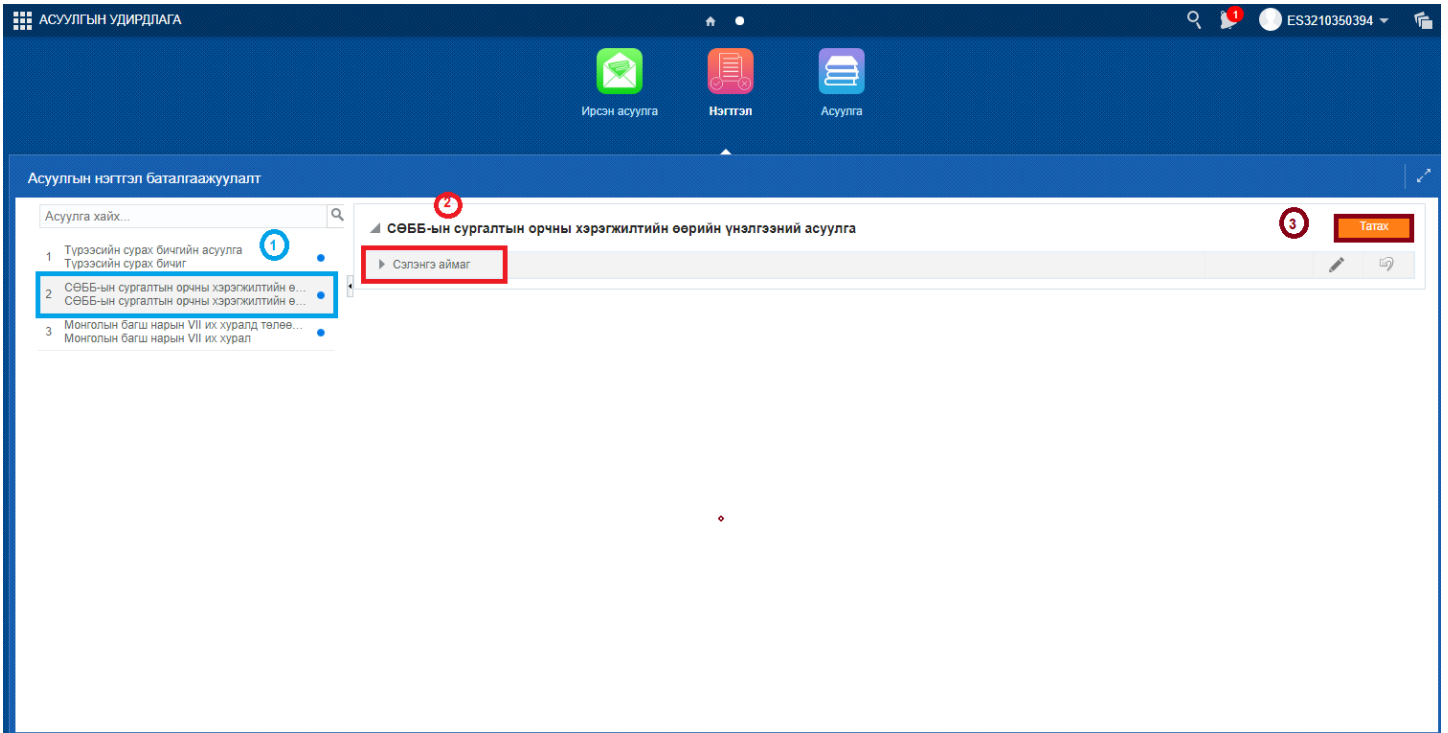

Асуулгыг хянах, шалгах

Батлагдсан асуулгыг хянах, шалгах үйлдэл

Асуулгын удирдлага дотор Нэгтгэл дотор ороход дараах цонх гарч ирнэ.

Нэгтгэл дотор аймаг/дүүргийн нэрийн урд сумыг дарахад харьяа нэгж байгууллагуудын жагсаалт харагдана. Уг жагсаалтаас хариултын тооны мэдээллийг харах боломжтой бөгөөд 1-ээс илүү хариулсан байгууллагын асуулгыг цуцлах бөгөөд үнэн зөв бөглөсөн 1 л хариултыг чагтлах ёстойг анхааруулна уу.

Асуулгын нэгтгэл татах:

1. Асуулгын удирдлага цэсний Нэгтгэл модулийг сонгоно.
2. Ирсэн асуулгыг идэвхжүүлсний дараа аймаг, дүүргийг сонгож татах үйлдэл хийнэ.
3. Татах үйлдэл хийснээр тайлан автоматаар татагдах бөгөөд байгууллага давхцаж байгаа эсэх, мэдээллийг үнэн зөв бөглөсөн эсэхийг шалгана.