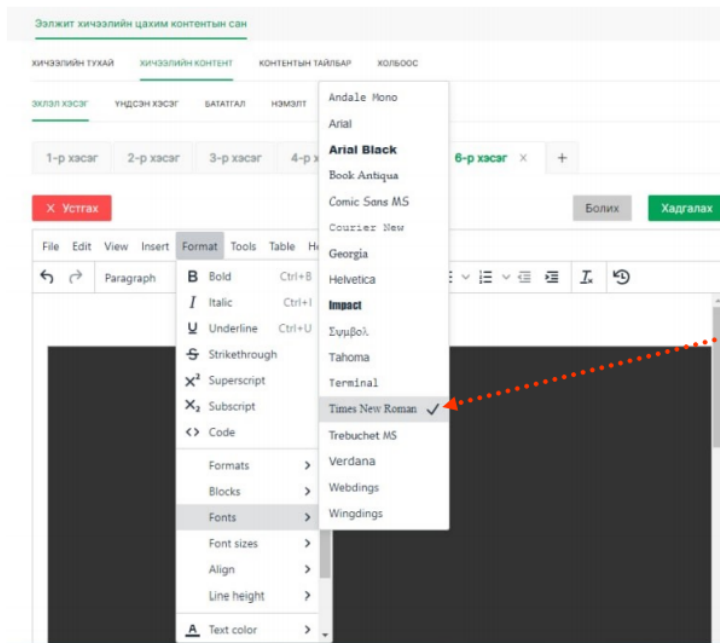

## Текстийн фонтыг тохируулах.

Medle.mn-д агуулга байршуулахдаа текстийн хувьд дараах форматыг баримтална.  
Үүнд:

- 1) Том гарчгийг Times new roman font, 24pt хэмжээтэй, bold хэлбэрээр бичнэ.
- 2) Дэд гарчгийг Times new roman font, 18 pt хэмжээтэй бичнэ.
- 3) Эхлэл болон үндсэн хэсгийн агуулгын текстийг Times new roman font, 14pt хэмжээтэй бичнэ.

Текстийн үсгийн фонтыг сонгохдоо текстээ идэвхжүүлээд Paragraph хэлбэрийг сонгосон байна. Үүний дараа дараах зааврын дагуу текстийн форматыг тохируулаарай.  
Үүнд:

1. Текстийн font сонгох — Format -> Fonts -> Times new roman

Текстийн хэмжээ сонгох - Format -> Font sizes -> 24, 18, 14 хэмжээнээс дээр заасан форматыг дагуу сонгоно.