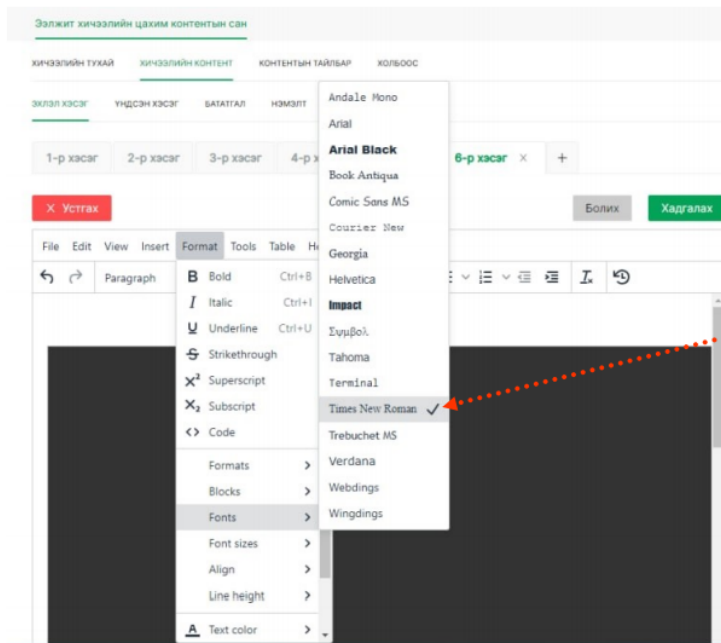

Текстийн фонтыг тохируулах.

Medle.mn-д агуулга байршуулахдаа текстийн хувьд дараах форматыг баримтална.
Үүнд:

- 1) Том гарчгийг Times new roman font, 24pt хэмжээтэй, bold хэлбэрээр бичнэ.
- 2) Дэд гарчгийг Times new roman font, 18 pt хэмжээтэй бичнэ.
- 3) Эхлэл болон үндсэн хэсгийн агуулгын текстийг Times new roman font, 14pt хэмжээтэй бичнэ.

Текстийн үсгийн фонтыг сонгохдоо текстээ идэвхжүүлээд Paragraph хэлбэрийг сонгосон байна. Үүний дараа дараах зааврын дагуу текстийн форматыг тохируулаарай.
Үүнд:

1. Текстийн font сонгох — Format -> Fonts -> Times new roman

Текстийн хэмжээ сонгох - Format -> Font sizes -> 24, 18, 14 хэмжээнээс дээр заасан форматыг дагуу сонгоно.