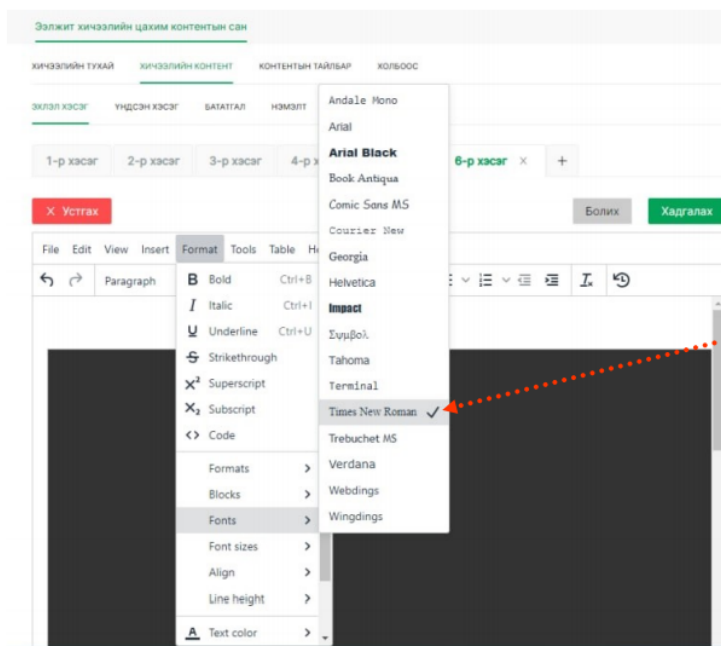

Текстийн фонтыг тохируулах.

Medle.mn-д агуулга байршуулахдаа текстийн хувьд дараах форматыг баримтална.
Үүнд:

- 1) Том гарчгийг Times new roman фонд, 24pt хэмжээтэй, bold хэлбэрээр бичнэ.
- 2) Дэд гарчгийг Times new roman фонд, 18 pt хэмжээтэй бичнэ.
- 3) Эхлэл болон үндсэн хэсгийн агуулгын текстийг Times new roman фонд, 14pt хэмжээтэй бичнэ.

Текстийн үсгийн фонтыг сонгохдоо текстээ идэвхжүүлээд Paragraph хэлбэрийг сонгосон байна. Үүний дараа дараах зааврын дагуу текстийн форматыг тохируулаарай.
Үүнд:

1. Текстийн фонд сонгох — Format -> Fonts -> Times new roman

Текстийн хэмжээ сонгох - Format -> Font sizes -> 24, 18, 14 хэмжээнээс дээр заасан форматыг дагуу сонгоно.