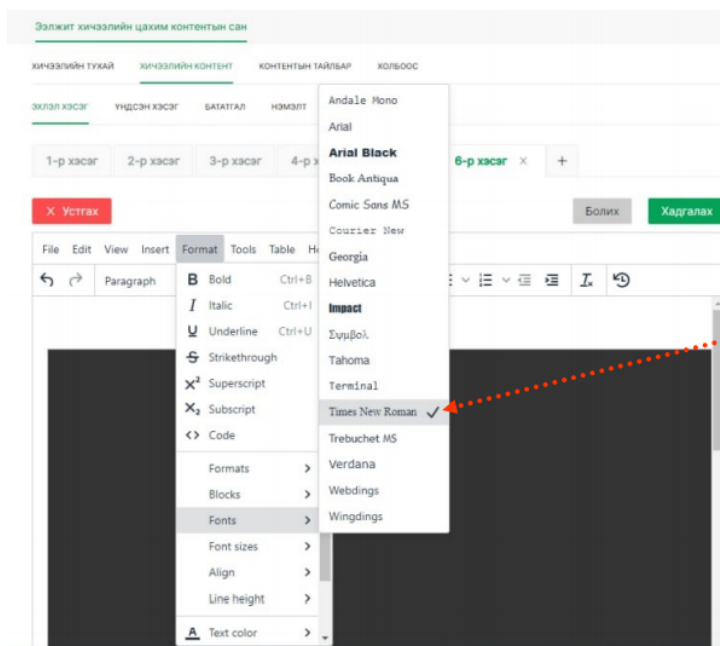

## Текстийн фонтыг тохируулах.

Medle.mn-д агуулга байршуулахдаа текстийн хувьд дараах форматыг баримтална.  
Үүнд:

- 1) Том гарчгийг Times new roman фонд, 24pt хэмжээтэй, bold хэлбэрээр бичнэ.
- 2) Дэд гарчгийг Times new roman фонд, 18 pt хэмжээтэй бичнэ.
- 3) Эхлэл болон үндсэн хэсгийн агуулгын текстийг Times new roman фонд, 14pt хэмжээтэй бичнэ.

Текстийн үсгийн фонтыг сонгохдоо текстээ идэвхжүүлээд Paragraph хэлбэрийг сонгосон байна. Үүний дараа дараах зааврын дагуу текстийн форматыг тохируулаарай.  
Үүнд:

1. Текстийн фонд сонгох — Format -> Fonts -> Times new roman

Текстийн хэмжээ сонгох - Format -> Font sizes -> 24, 18, 14 хэмжээнээс дээр заасан форматыг дагуу сонгоно.