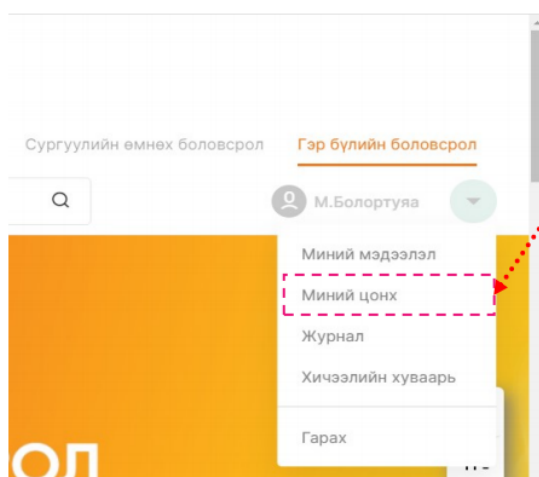

"Миний цонх" хэсэг

“Миний цонх” хэсэг

1. **Medle.mn** сургалтын цахим платформд нэвтрэн орсны дараа дэлгэцийн баруун дээд буланд байх дүрс дээр дарахад гарч ирэх сонголтуудаас «Миний цонх» -ийг сонгоорой.

Багш эрхээр системд нэвтэрч орсны дараа «**Сонгон шалгаруулалтын хуваарь**» болон өөрийн боловсруулахаар сонгосон хичээлүүдийг нүүр хуудсаар дамжин харахаас гадна. «Миний цонх» хэсгээр харах боломжтой байдаг.