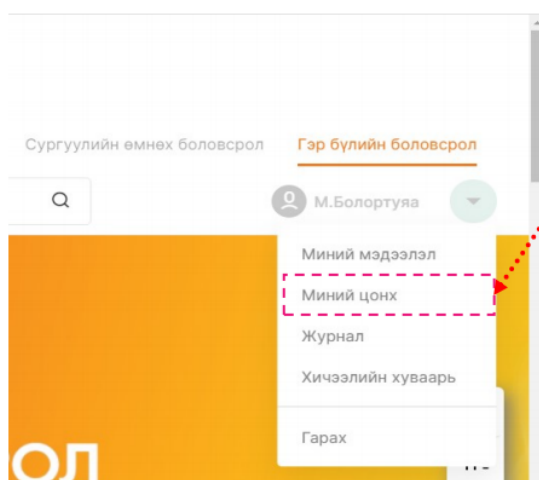

"Миний цонх" хэсэг

“Миний цонх” хэсэг

1. **Medle.mn** сургалтын цахим платформд нэвтрэн орсны дараа дэлгэцийн баруун дээд буланд байх дүрс дээр дарахад гарч ирэх сонголтуудаас «Миний цонх» -ийг сонгоорой.

Багш эрхээр системд нэвтэрч орсны дараа «**Сонгон шалгаруулалтын хуваарь**» болон өөрийн боловсруулахаар сонгосон хичээлүүдийг нүүр хуудсаар дамжин харахаас гадна. «Миний цонх» хэсгээр харах боломжтой байдаг.