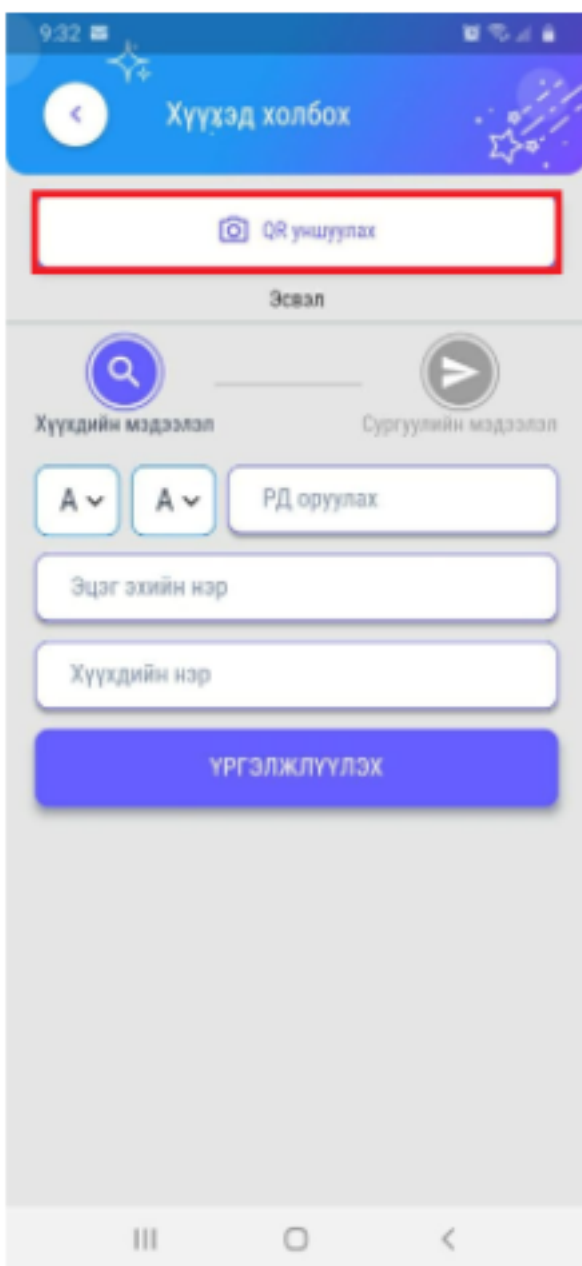

Хүүхэд холбох хүсэлт илгээх заавар

Хүүхэд холбох хүсэлт

Эцэг эх Esis мобайл апплэкэйшн ашиглаж хаана ч явсан шинээр хэрэглэгч болох, өөрийн хүүхдээ холбох боломжтой.

Эцэг, эх:

1. **Системд бүртгүүлэх** - parent.edu.mn хаяг эсвэл Esis мобайл апплэкэйшн ашиглан шинэ хэрэглэгчээр бүртгүүлнэ.

Багш:

3. **Ангийн багш хүсэлтийг баталгаажуулах** - Эцэг, эх асран хамгаалагчаас ирсэн хүсэлтийг Аангийн багш нягтлаад баталгаажуулах эсвэл татгалзах үйлдэл хийнэ.

4. **Хүүхдийн сурлагын мэдээлэл хүлээн авах** - Хүүхэд холбох хүсэлтийн баталгаажуулалт хийгдсэнээр эцэг, эх, асран хамгаалагч хүүхдийн ирц, сурлагын болон байгууллагын мэдээлэлтэй танилцах боломжтой.

Эцэг эх **хүүхэд нэмэх** үйлдэл хийхэд дараах алхамчилсан дарааллын дагуу хийнэ.

1. Эцэг эх хэрэглэгчийн эрхээр системд нэвтрэн орно.

2. Нэвтрэх товч дарснаар хэрэглэгчийн цонх дараах байдлаар харагдах бөгөөд **хүүхэд нэмэх** товчийг дарж орно. Хүүхэд холбох үйлдлийг 2 сонголтоо хийх боломжтой.

3. Хүүхэд холбох хүсэлтийг **QR кодоор хүүхэд холбох** эсвэл **Гараар шивэх** гэсэн 2 сонголтоор бүртгэл хийнэ.

3.1 QR Кодоор хүүхэд холбох хэсэг дараах байдлаар харагдана.

Камертай тохиолдолд суралцагчийн QR кодийг уншуулна.