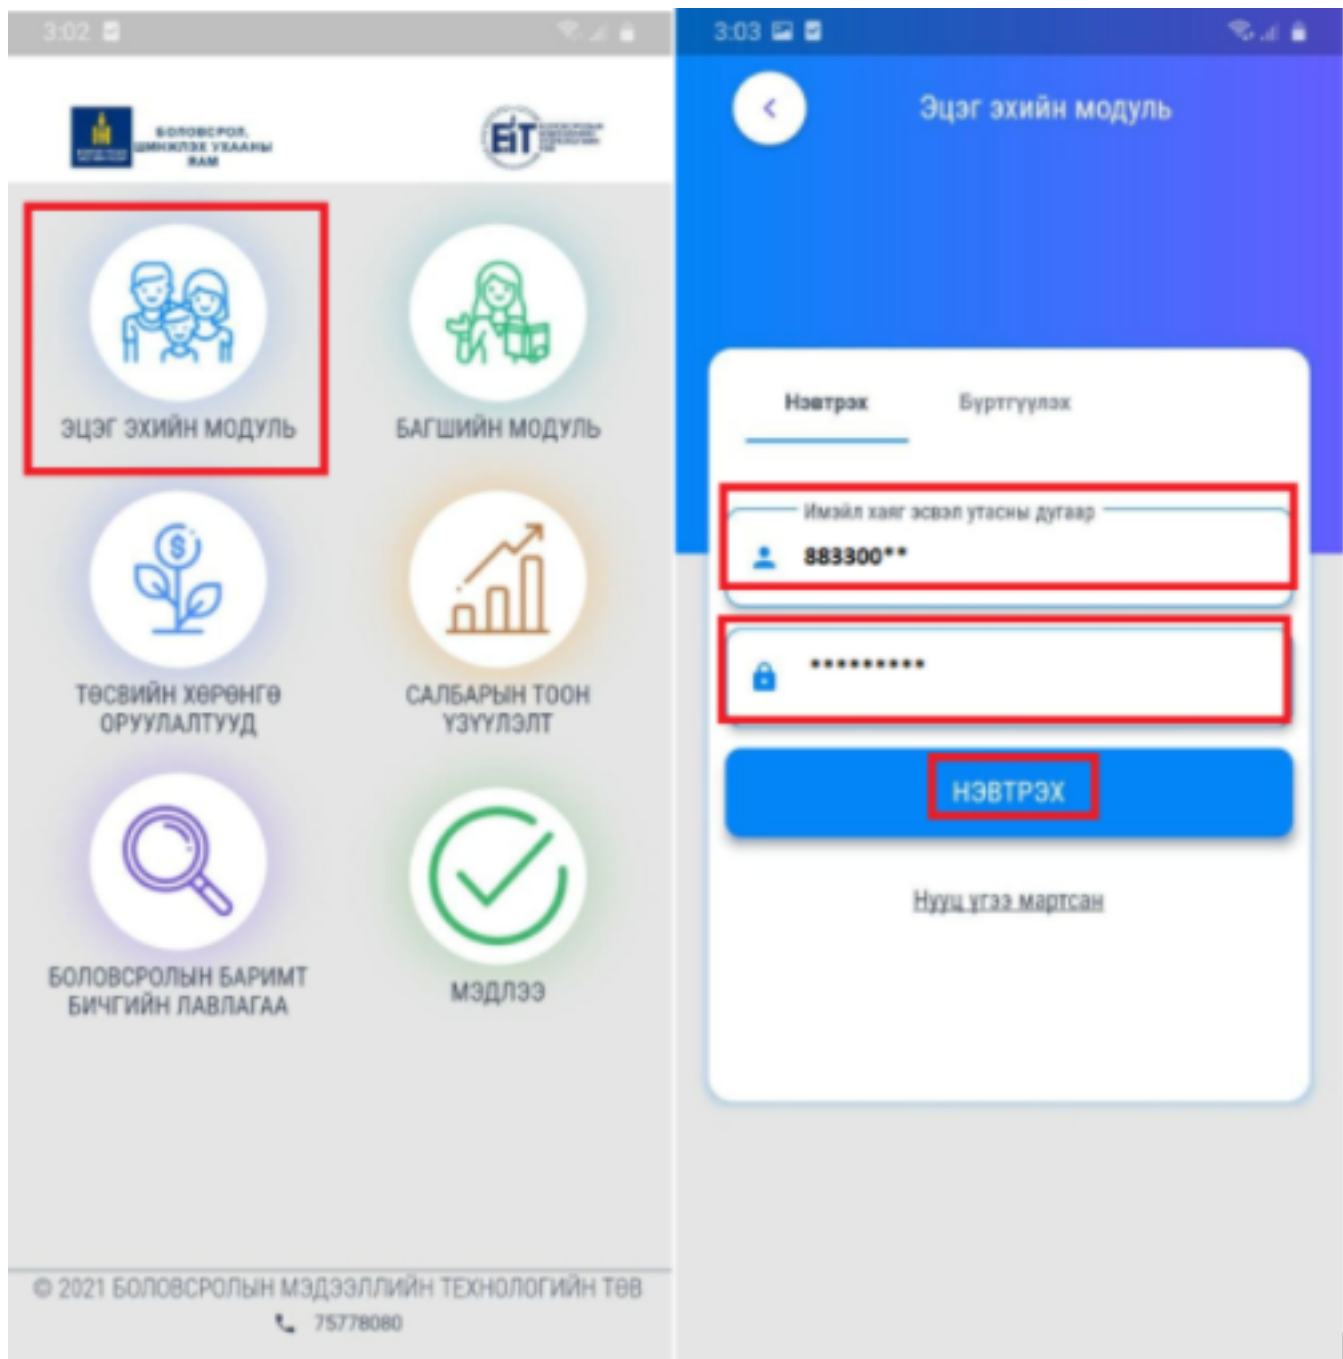

Хүүхэд холбох хүсэлт илгээх заавар

Хүүхэд холбох хүсэлт

Эцэг эх Esis мобайл апплэкэйшн ашиглаж хаана ч явсан шинээр хэрэглэгч болох, өөрийн хүүхдээ холбох боломжтой.

Эцэг, эх:

1. **Системд бүртгүүлэх** - parent.edu.mn хаяг эсвэл Esis мобайл апплэкэйшн ашиглан шинэ хэрэглэгчээр бүртгүүлнэ.

2. **Хүүхэд холбох хүсэлт илгээх** - Системд нэвтрэн орж хүүхдийн нэмэх хүсэлтийг QR кодоор эсвэл гараар шивж өөрийн хүүхдийн мэдээлэл харах хүсэлтээ ангийн багшид илгээх боломжтой болно.

Дээрх 2 үйлдлийг хийсэн байхад л ангийн багш таны илгээсэн хүсэлтийг хүлээн авч шийдвэрлэнэ.

Багш:

3. **Ангийн багш хүсэлтийг баталгаажуулах** - Эцэг, эх асран хамгаалагчаас ирсэн хүсэлтийг Аангийн багш нягтлаад баталгаажуулах эсвэл татгалзах үйлдэл хийнэ.

4. **Хүүхдийн сурлагын мэдээлэл хүлээн авах** - Хүүхэд холбох хүсэлтийн баталгаажуулалт хийгдсэнээр эцэг, эх, асран хамгаалагч хүүхдийн ирц, сурлагын болон байгууллагын мэдээлэлтэй танилцах боломжтой.

Эцэг эх **хүүхэд нэмэх** үйлдэл хийхэд дараах алхамчилсан дарааллын дагуу хийнэ.

1. Эцэг эх хэрэглэгчийн эрхээр системд нэвтрэн орно.

2. Нэвтрэх товч дарснаар хэрэглэгчийн цонх дараах байдлаар харагдах бөгөөд **хүүхэд нэмэх** товчийг дарж орно. Хүүхэд холбох үйлдлийг 2 сонголтоо хийх боломжтой.