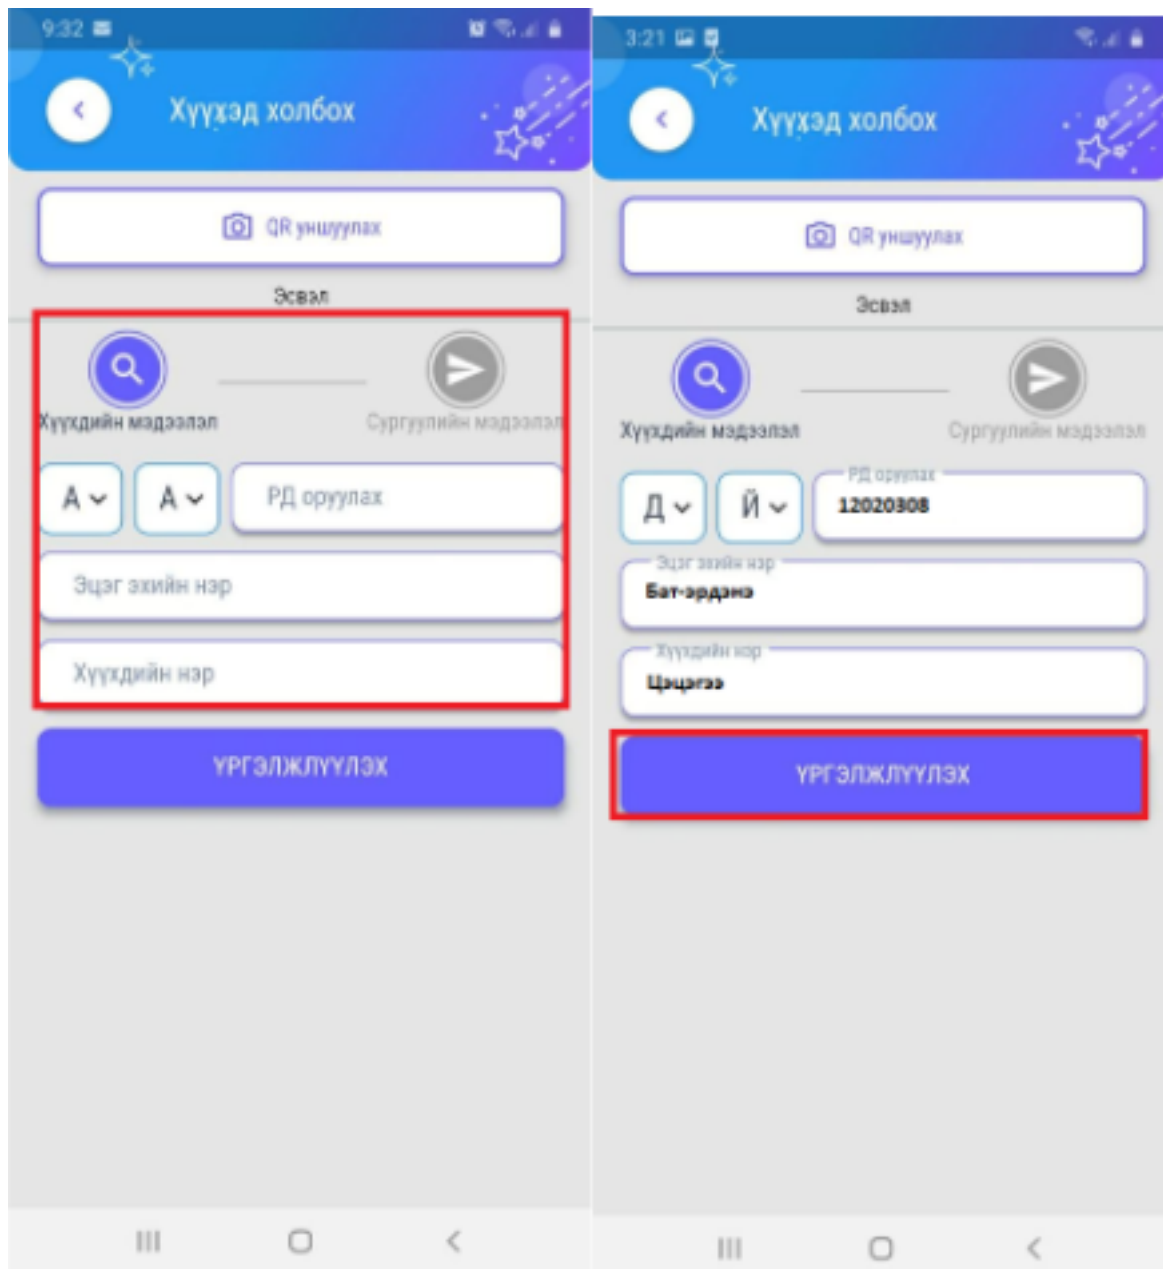

Эцэг эх **хүүхэд нэмэх** үйлдэл хийхэд дараах алхамчилсан дарааллын дагуу хийнэ.

1. Эцэг эх хэрэглэгчийн эрхээр системд нэвтрэн орно.

2. Нэвтрэх товч дарснаар хэрэглэгчийн цонх дараах байдлаар харагдах бөгөөд **хүүхэд нэмэх** товчийг дарж орно. Хүүхэд холбох үйлдлийг 2 сонголтоо хийх боломжтой.

3. Хүүхэд холбох хүсэлтийг **QR кодоор хүүхэд холбох** эсвэл **Гараар шивэх** гэсэн 2 сонголтоор бүртгэл хийнэ.

3.1 QR Кодоор хүүхэд холбох хэсэг дараах байдлаар харагдана.

Камертай тохиолдолд суралцагчийн QR кодийг уншуулна.

3.2 Гараар шивэх гэсэн хэсэг нь дараах байдлаар харагдах бөгөөд холбох хүүхдийн мэдээллийг оруулж үргэлжлүүлэх товчийг дарна.

3.2.1 Эцэг эх холбох хүүхдийн мэдээллийг оруулж өгнө.

* Хүүхдийн регистрийн дугаар

* Эцэг эхийн нэр

* Хүүхдийн нэр гэсэн 3 талбарыг бөглөж үргэлжлүүлэх товчийг дарна.

3.2.2 Сургуулийн мэдээлэл хэсэгт Суралцаж байгаа сургуулийн нэр, дүүрэг, эзэмшиж байгаа боловсролс түвшин харагдах бөгөөд анги бүлэг, асран хамгаалагчийн хэсгийг доошоо харсан гурвалжин сум дээр дарж сонгоно