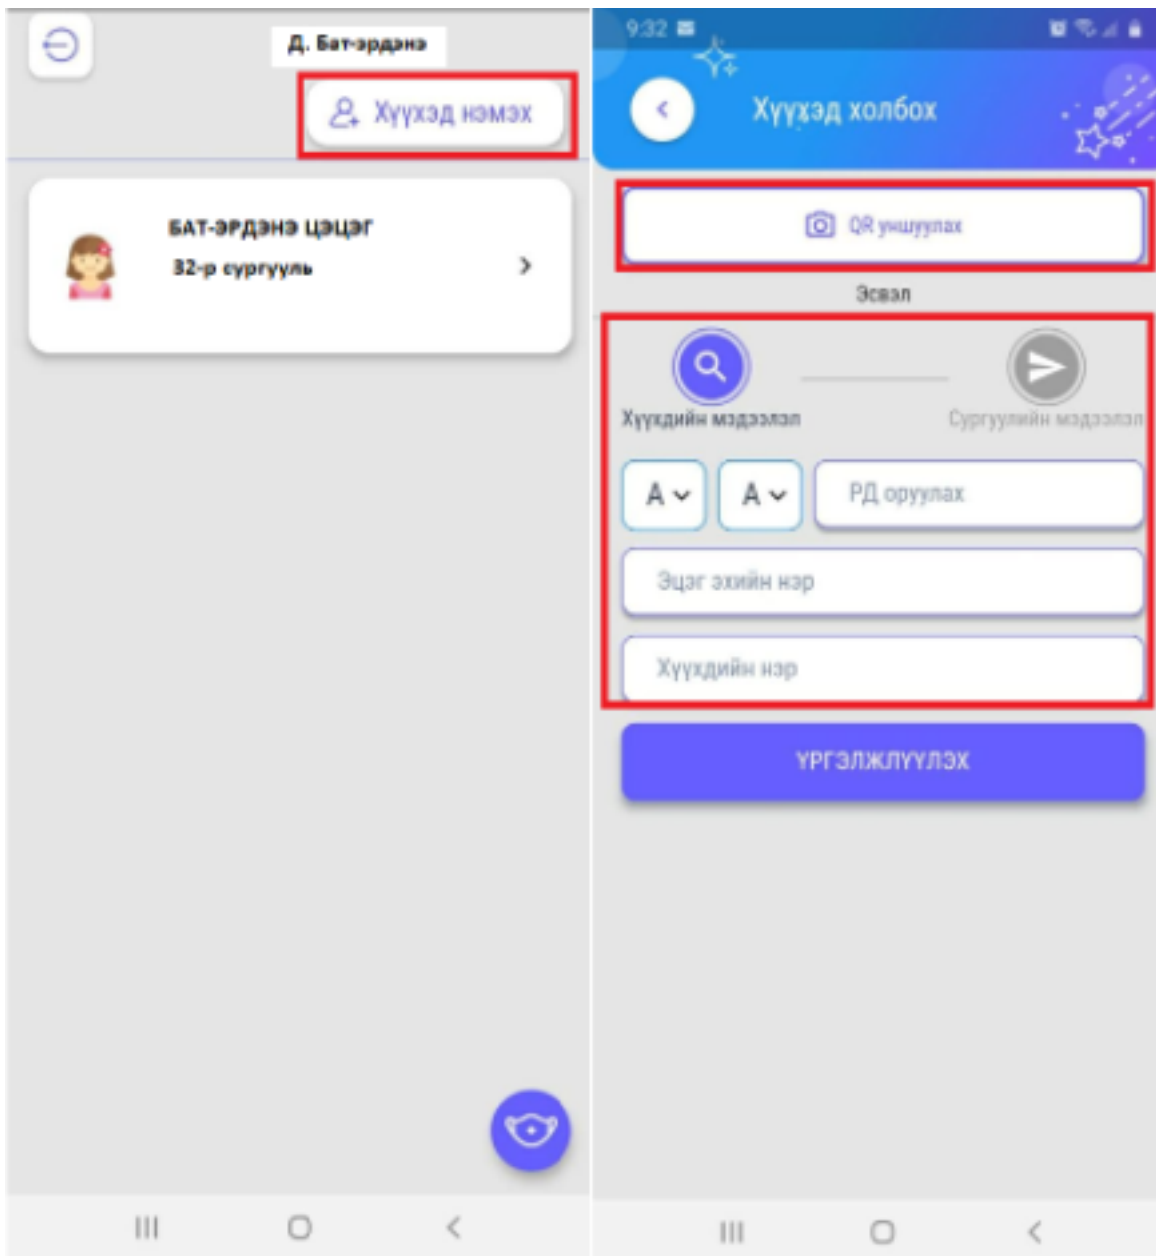

Хүүхэд холбох хүсэлт илгээх заавар

Хүүхэд холбох хүсэлт

Эцэг эх Esis мобайл апплэкэйшн ашиглаж хаана ч явсан шинээр хэрэглэгч болох, өөрийн хүүхдээ холбох боломжтой.

Эцэг, эх:

1. **Системд бүртгүүлэх** - parent.edu.mn хаяг эсвэл Esis мобайл апплэкэйшн ашиглан шинэ хэрэглэгчээр бүртгүүлнэ.

2. **Хүүхэд холбох хүсэлт илгээх** - Системд нэвтрэн орж хүүхдийн нэмэх хүсэлтийг QR кодоор эсвэл гараар шивж өөрийн хүүхдийн мэдээлэл харах хүсэлтээ ангийн багшид илгээх боломжтой болно.

Дээрх 2 үйлдлийг хийсэн байхад л ангийн багш таны илгээсэн хүсэлтийг хүлээн авч шийдвэрлэнэ.

Багш:

3. **Ангийн багш хүсэлтийг баталгаажуулах** - Эцэг, эх асран хамгаалагчаас ирсэн хүсэлтийг Аангийн багш нягтлаад баталгаажуулах эсвэл татгалзах үйлдэл хийнэ.

4. **Хүүхдийн сурлагын мэдээлэл хүлээн авах** - Хүүхэд холбох хүсэлтийн баталгаажуулалт хийгдсэнээр эцэг, эх, асран хамгаалагч хүүхдийн ирц, сурлагын болон байгууллагын мэдээлэлтэй танилцах боломжтой.

Эцэг эх **хүүхэд нэмэх** үйлдэл хийхэд дараах алхамчилсан дарааллын дагуу хийнэ.

1. Эцэг эх хэрэглэгчийн эрхээр системд нэвтрэн орно.

2. Нэвтрэх товч дарснаар хэрэглэгчийн цонх дараах байдлаар харагдах бөгөөд **хүүхэд нэмэх** товчийг дарж орно. Хүүхэд холбох үйлдлийг 2 сонголтоо хийх боломжтой.