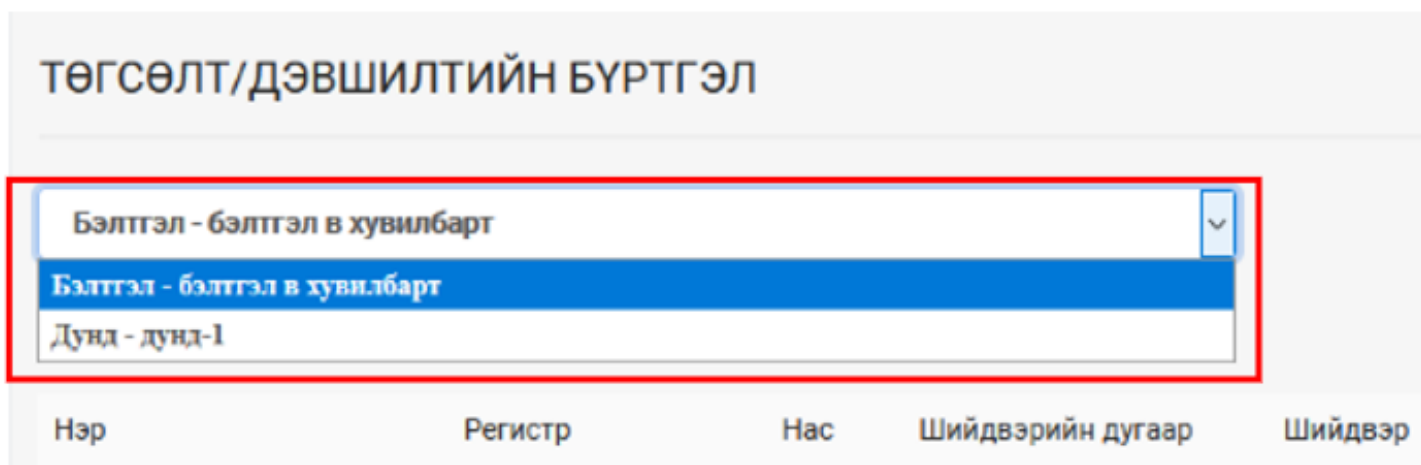

2. Дэлгэцийн дээд хэсэгт байрлах бүлэг сонгох хэсгээс төгсөлт, дэвшилтийн бүртгэл хийх бүлгээ сонгоно.